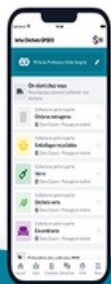

Mon appli déchets avec  
Grand Paris Seine & Oise

PROPRETÉ