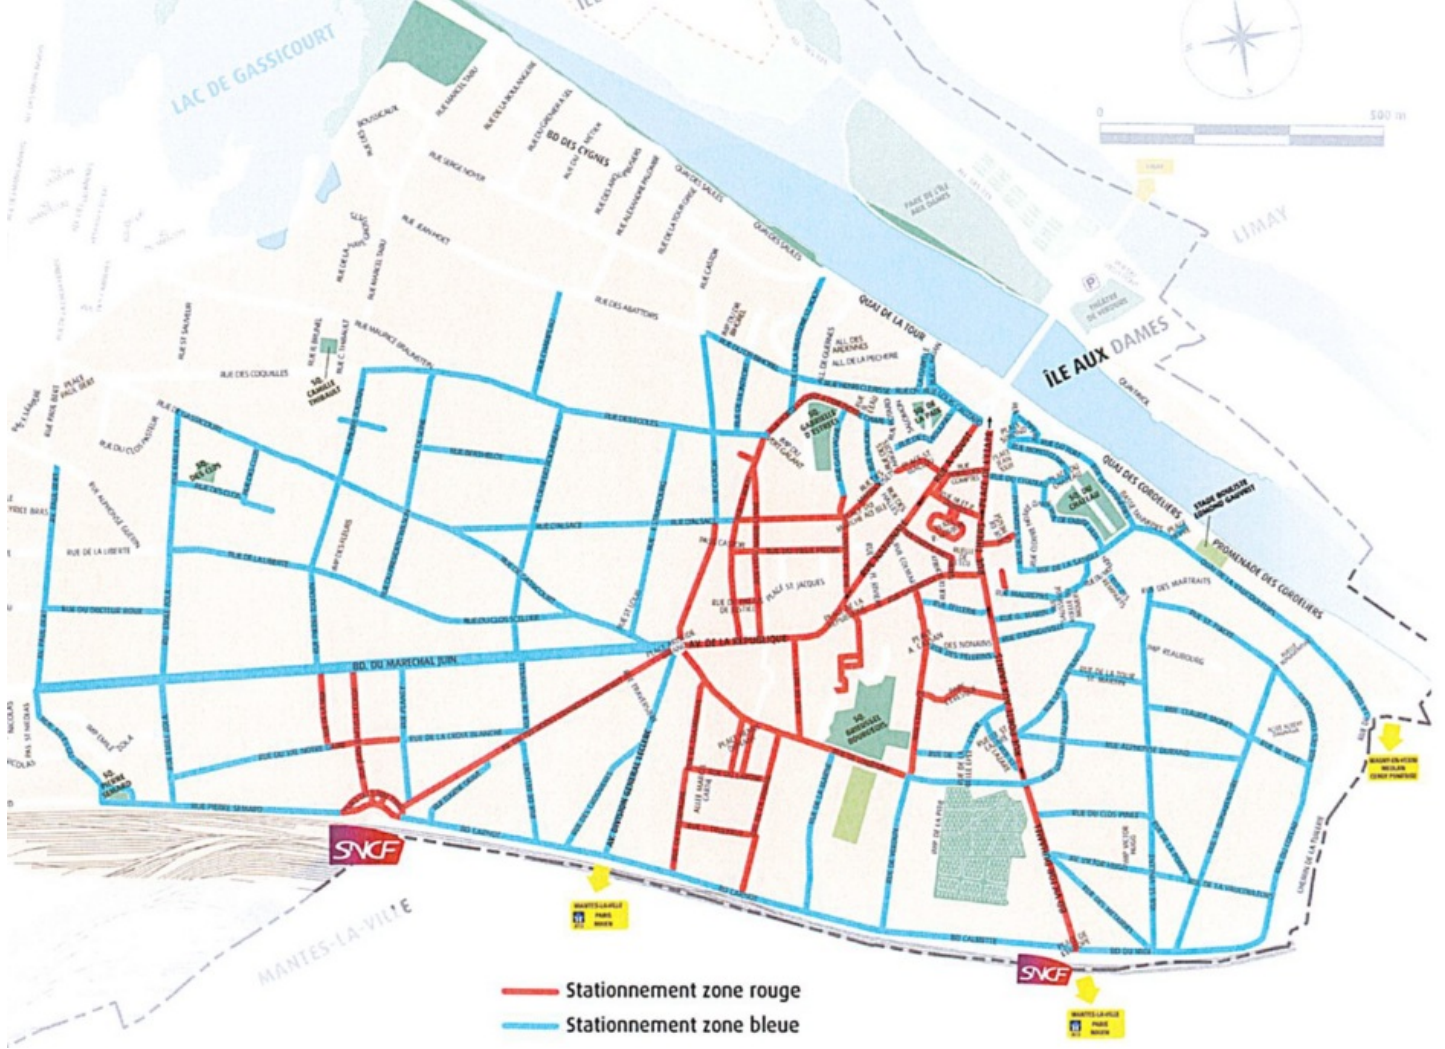

PARCS DE STATIONNEMENT - TARIFS au 1er octobre 2024 -

MANTES-LA-VILLE		PARCS
		Gare de Mantes-la-Jolie Sud
Période payante	jours heures	7j/7 24h/24
Périodes gratuites	jours fériés	-
	août	-
	heures	-
TARIFS HORAIRES (€ TTC)