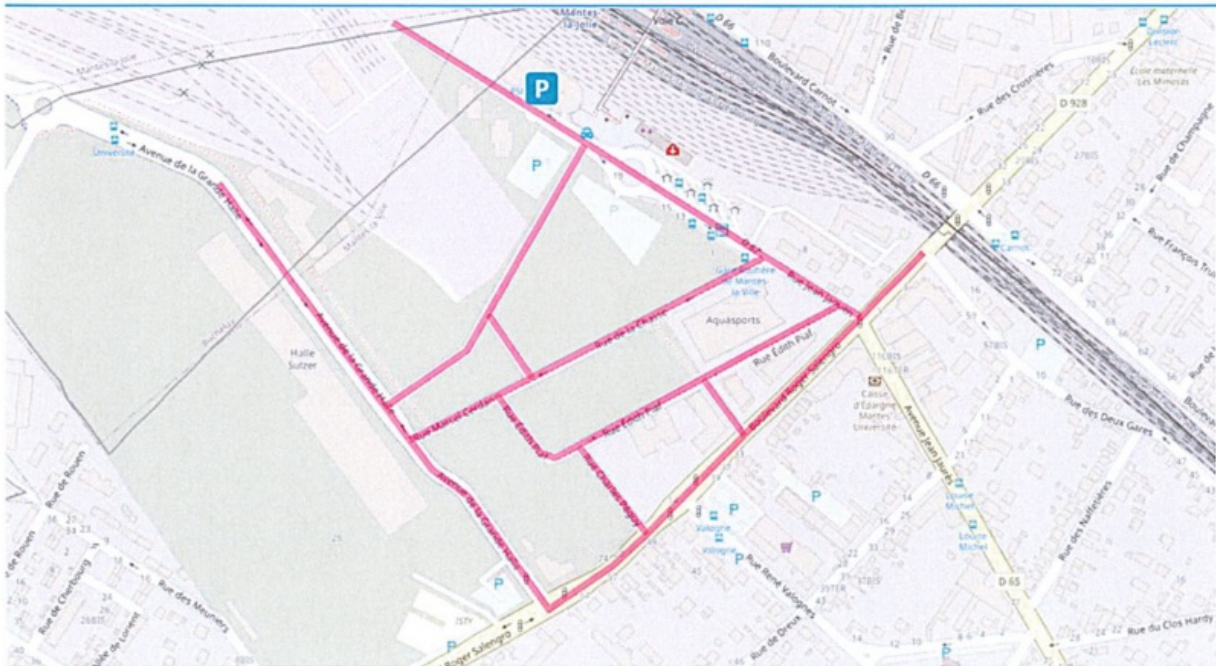

année PAM	-
	année	-
	Divers réédition de badge	15,00 €

Tarif "année PAM" = abonnement à l'année (12 mois) payable par prélèvements automatiques mensuels.

Gare de Mantes-la-Jolie Sud

Voies éligibles au tarif « Résident »