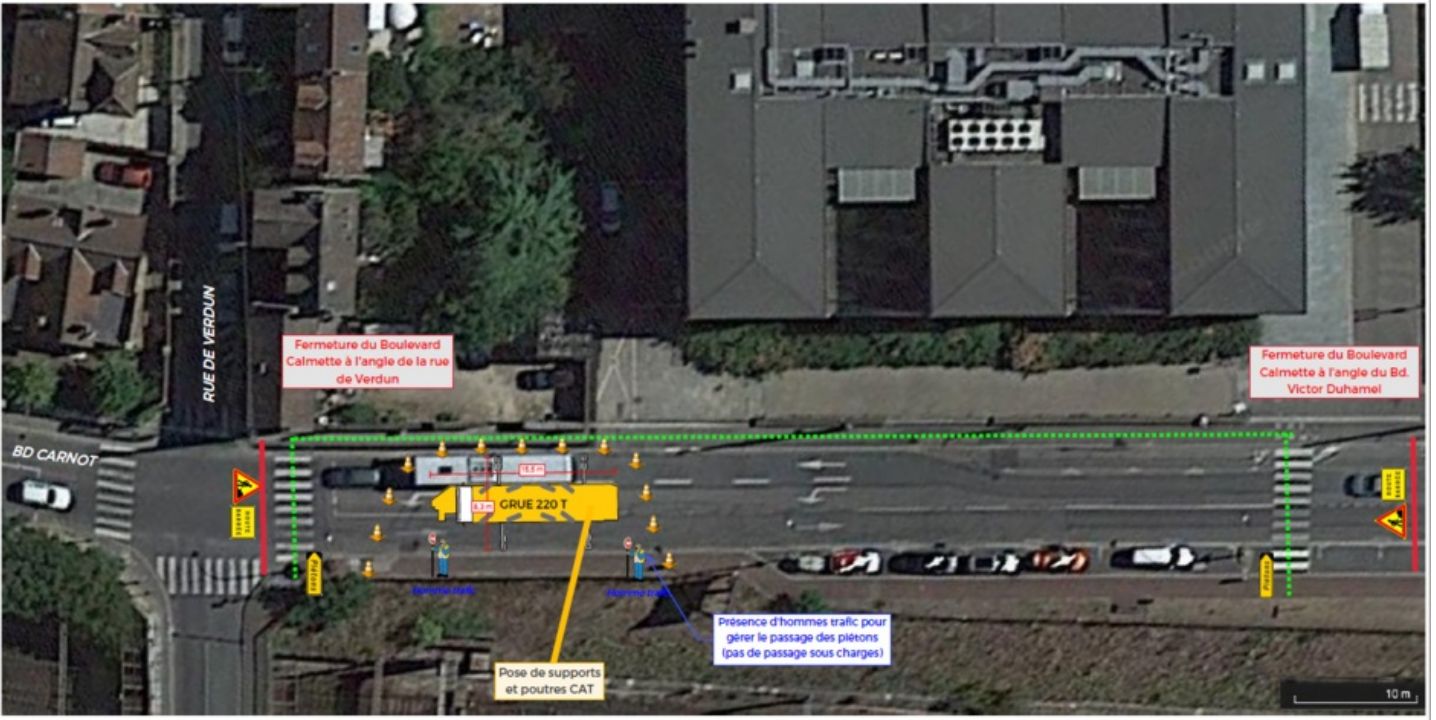

Plan de déviation - Levage Bld Calmette - Dimanche 25 février 2024