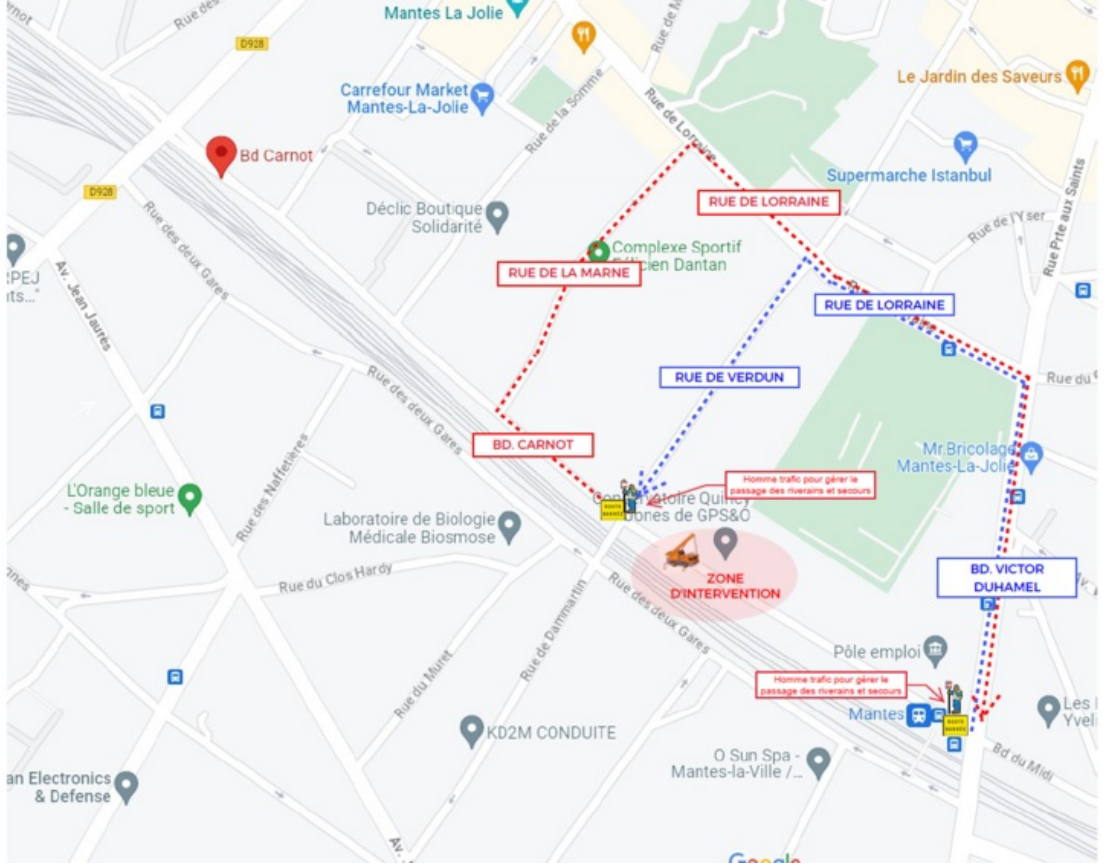

**LEGENDE**

- Sens de la Circulation
- Piétons
- Barrières type Ville de Paris
- Cônes + Lignes
- Homme Trafic

**Plan de déviation - Levage Bld Calmette - Dimanche 25 février 2024**

**PLANE DEVIATION**

Levage Boulevard Calmette

Semaine 8/9  
Dimanche

**LEGENDE**

- Sens de la Circulation
- Sens de déviation
- Barrières / Palissades
- Cône + Uase
- Homme Trafic

Plan de déviation - Les weekends : 2,3 mars, 9,10 mars et 30,31 mars

**PLANE DEVIATION**