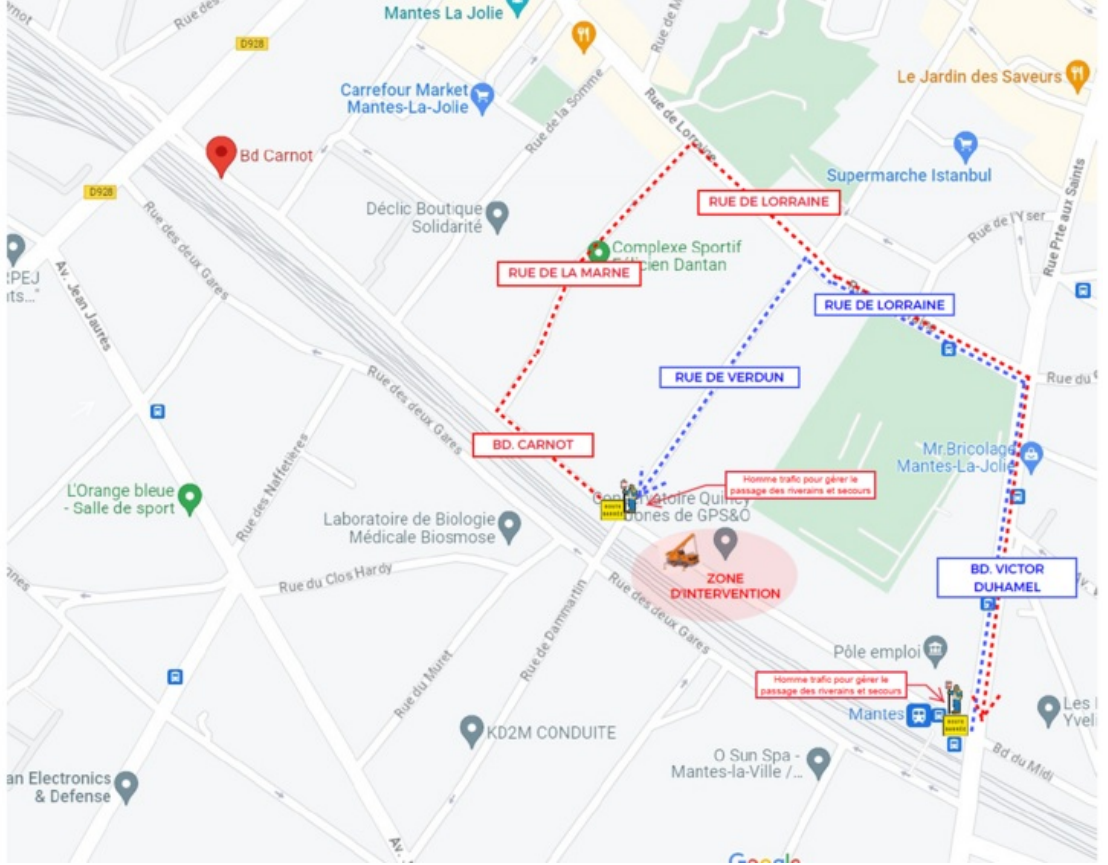

**LEGENDE**

- Sens de la Circulation
- Piétons
- Barrières type Ville de Paris
- Cônes + Lisses
- Homme Trafic

**Plan de déviation - Levage Bld Calmette - Dimanche 25 février 2024**

**PLANE DEVIATION**

Levage Boulevard Calmette

Semaine 8/9  
Dimanche

**LEGENDE**

- Sens de la Circulation ←
- Sens de déviation - - -
- Barrières / Palissades
- Cône + Usée
- Homme Trafic

Plan de déviation - Les weekends : 2,3 mars, 9,10 mars et 30,31 mars