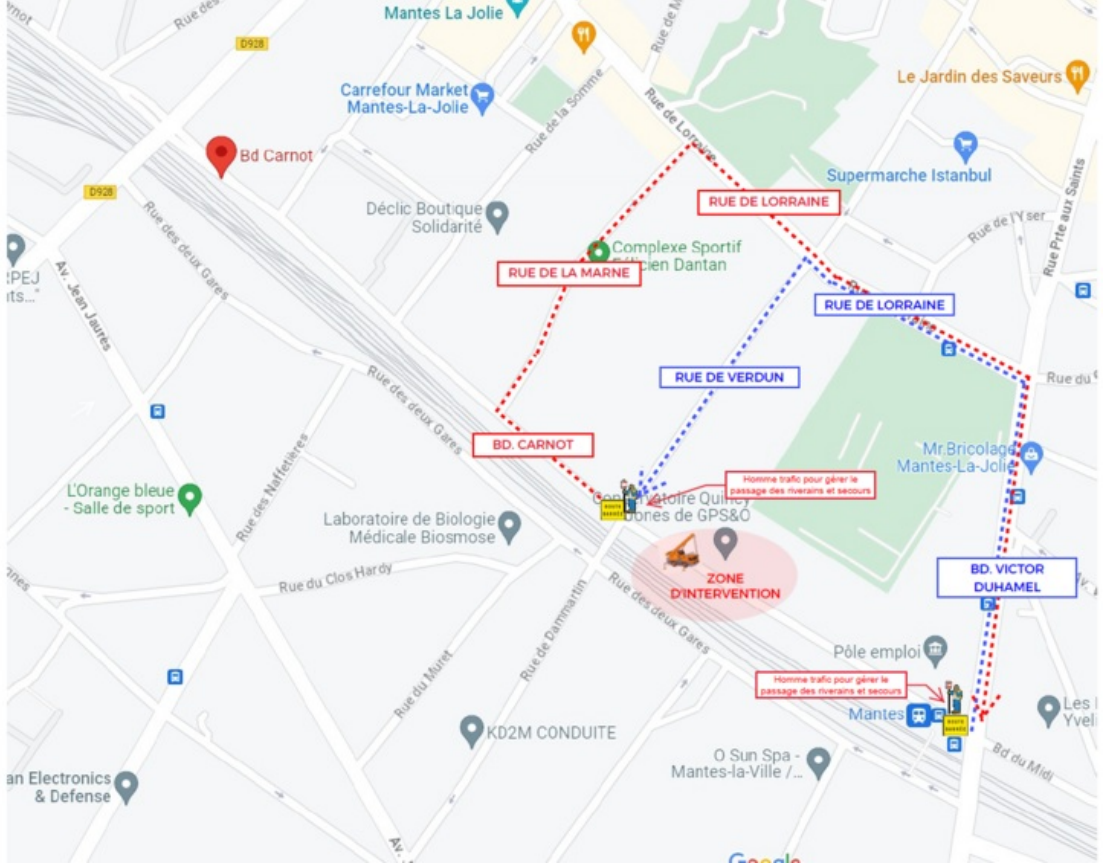

**LEGENDE**

- Sens de la Circulation
- Piétons
- Barrières type Ville de Paris
- Cônes + Lisses
- Homme Trafic

**Plan de déviation - Levage Bld Calmette - Dimanche 25 février 2024**

**PLANE DEVIATION**

Levage Boulevard Calmette

Semaine 8/9  
Dimanche

**LEGENDE**

- Sens de la Circulation
- Sens de déviation
- Barrières / Palissades
- Cône + Uase
- Homme Trafic

Plan de déviation - Les weekends : 2,3 mars, 9,10 mars et 30,31 mars

**PLANE DEVIATION**