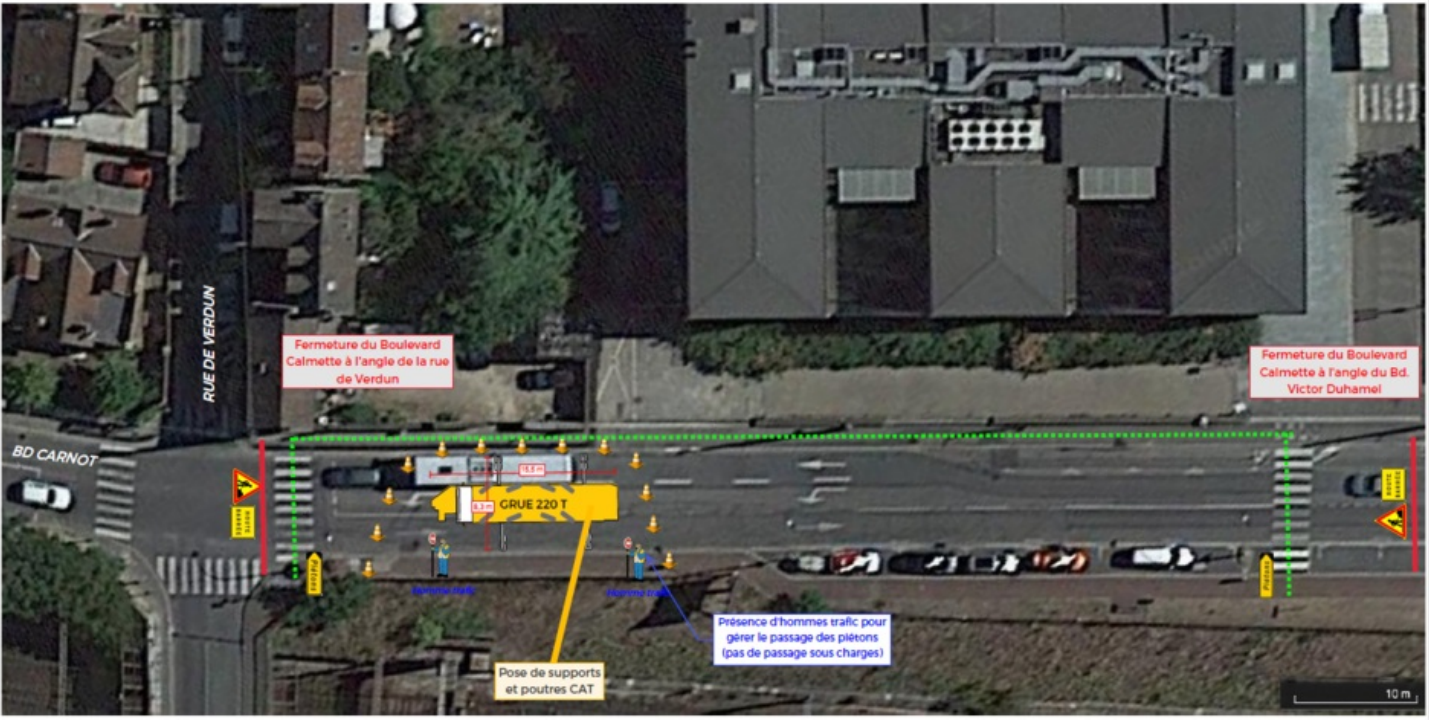

Plan de déviation - Levage Bld Calmette - Dimanche 25 février 2024