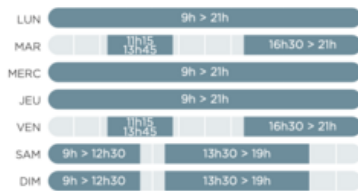

Il y a une grande part de challenge pour soi-même, mais aussi par rapport au reste du groupe.

Plus d'infos et découvrez les nouveaux horaires sur :

<https://www.piscine-aqualude.fr/> (<https://www.piscine-aqualude.fr/>)

HORAIRES D'OUVERTURE BASSIN SPORTIF

Période scolaire

Périodes petites vacances

DU 24 AVRIL AU 07 MAI 2023
DU 23 OCTOBRE AU 5 NOVEMBRE 2023
DU 25 DÉCEMBRE 2023 AU 7 JANVIER 2024

Période estivale

DU 10 JUILLET AU 03 SEPTEMBRE 2023.

HORAIRES D'OUVERTURE BASSIN ACTIVITÉ LUDIQUE

Période scolaire

Périodes petites vacances

DU 24 AVRIL AU 07 MAI 2023
DU 23 OCTOBRE AU 5 NOVEMBRE 2023
DU 25 DÉCEMBRE 2023 AU 7 JANVIER 2024

Période estivale

DU 10 JUILLET AU 03 SEPTEMBRE 2023.