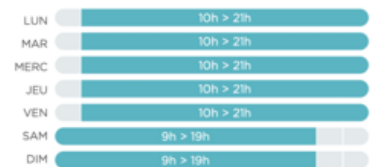

HORAIRES D'OUVERTURE BASSIN SPORTIF

Période scolaire

Périodes petites vacances

DU 24 AVRIL AU 07 MAI 2023
DU 23 OCTOBRE AU 5 NOVEMBRE 2023
DU 25 DÉCEMBRE 2023 AU 7 JANVIER 2024

Période estivale

DU 10 JUILLET AU 03 SEPTEMBRE 2023.

HORAIRES D'OUVERTURE BASSIN ACTIVITÉ LUDIQUE

Période scolaire

Périodes petites vacances

DU 24 AVRIL AU 07 MAI 2023
DU 23 OCTOBRE AU 5 NOVEMBRE 2023
DU 25 DÉCEMBRE 2023 AU 7 JANVIER 2024

Période estivale

DU 10 JUILLET AU 03 SEPTEMBRE 2023.

HORAIRES D'OUVERTURE ESPACE FITNESS

Période scolaire

Périodes petites vacances

DU 24 AVRIL AU 07 MAI 2023
DU 23 OCTOBRE AU 5 NOVEMBRE 2023
DU 25 DÉCEMBRE 2023 AU 7 JANVIER 2024

Période estivale

DU 10 JUILLET AU 03 SEPTEMBRE 2023.