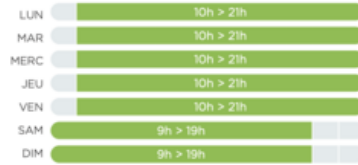

HORAIRES D'OUVERTURE BASSIN SPORTIF

Période scolaire

Périodes petites vacances

DU 24 AVRIL AU 07 MAI 2023
DU 23 OCTOBRE AU 5 NOVEMBRE 2023
DU 25 DÉCEMBRE 2023 AU 7 JANVIER 2024

Période estivale

DU 10 JUILLET AU 03 SEPTEMBRE 2023.

HORAIRES D'OUVERTURE BASSIN ACTIVITÉ LUDIQUE

Période scolaire

Périodes petites vacances

DU 24 AVRIL AU 07 MAI 2023
DU 23 OCTOBRE AU 5 NOVEMBRE 2023
DU 25 DÉCEMBRE 2023 AU 7 JANVIER 2024

Période estivale

DU 10 JUILLET AU 03 SEPTEMBRE 2023.

HORAIRES D'OUVERTURE ESPACE FITNESS

Période scolaire

Périodes petites vacances

DU 24 AVRIL AU 07 MAI 2023
DU 23 OCTOBRE AU 5 NOVEMBRE 2023
DU 25 DÉCEMBRE 2023 AU 7 JANVIER 2024

Période estivale

DU 10 JUILLET AU 03 SEPTEMBRE 2023.