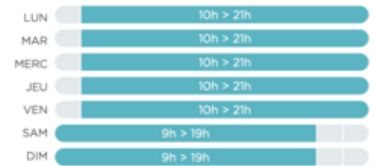

HORAIRES D'OUVERTURE BASSIN SPORTIF

Période scolaire

Périodes petites vacances

DU 24 AVRIL AU 07 MAI 2023
DU 23 OCTOBRE AU 5 NOVEMBRE 2023
DU 25 DÉCEMBRE 2023 AU 7 JANVIER 2024

Période estivale

DU 10 JUILLET AU 03 SEPTEMBRE 2023.

HORAIRES D'OUVERTURE BASSIN ACTIVITÉ LUDIQUE

Période scolaire

Périodes petites vacances

DU 24 AVRIL AU 07 MAI 2023
DU 23 OCTOBRE AU 5 NOVEMBRE 2023
DU 25 DÉCEMBRE 2023 AU 7 JANVIER 2024

Période estivale

DU 10 JUILLET AU 03 SEPTEMBRE 2023.

HORAIRES D'OUVERTURE ESPACE FITNESS

Période scolaire

Périodes petites vacances

DU 24 AVRIL AU 07 MAI 2023
DU 23 OCTOBRE AU 5 NOVEMBRE 2023
DU 25 DÉCEMBRE 2023 AU 7 JANVIER 2024

Période estivale

DU 10 JUILLET AU 03 SEPTEMBRE 2023.