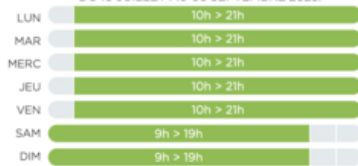

HORAIRES D'OUVERTURE BASSIN SPORTIF

Période scolaire

Périodes petites vacances

DU 24 AVRIL AU 07 MAI 2023
DU 23 OCTOBRE AU 5 NOVEMBRE 2023
DU 25 DÉCEMBRE 2023 AU 7 JANVIER 2024

Période estivale

DU 10 JUILLET AU 03 SEPTEMBRE 2023.

HORAIRES D'OUVERTURE BASSIN ACTIVITÉ LUDIQUE

Période scolaire

Périodes petites vacances

DU 24 AVRIL AU 07 MAI 2023
DU 23 OCTOBRE AU 5 NOVEMBRE 2023
DU 25 DÉCEMBRE 2023 AU 7 JANVIER 2024

Période estivale

DU 10 JUILLET AU 03 SEPTEMBRE 2023.

HORAIRES D'OUVERTURE ESPACE FITNESS

Période scolaire

Périodes petites vacances

DU 24 AVRIL AU 07 MAI 2023
DU 23 OCTOBRE AU 5 NOVEMBRE 2023
DU 25 DÉCEMBRE 2023 AU 7 JANVIER 2024

Période estivale

DU 10 JUILLET AU 03 SEPTEMBRE 2023.