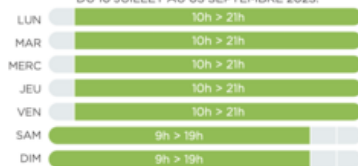

Période estivale

DU 10 JUILLET AU 03 SEPTEMBRE 2023.