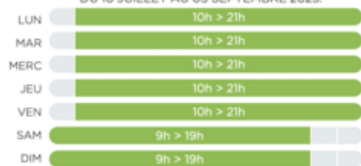

Période estivale

DU 10 JUILLET AU 03 SEPTEMBRE 2023.