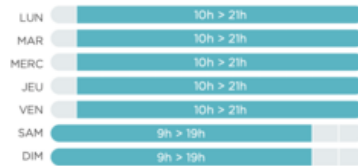

HORAIRES D'OUVERTURE BASSIN SPORTIF

Période scolaire

Périodes petites vacances

DU 24 AVRIL AU 07 MAI 2023
DU 23 OCTOBRE AU 5 NOVEMBRE 2023
DU 25 DÉCEMBRE 2023 AU 7 JANVIER 2024

Période estivale

DU 10 JUILLET AU 03 SEPTEMBRE 2023.

HORAIRES D'OUVERTURE BASSIN ACTIVITÉ LUDIQUE

Période scolaire

Périodes petites vacances

DU 24 AVRIL AU 07 MAI 2023
DU 23 OCTOBRE AU 5 NOVEMBRE 2023
DU 25 DÉCEMBRE 2023 AU 7 JANVIER 2024

Période estivale

DU 10 JUILLET AU 03 SEPTEMBRE 2023.