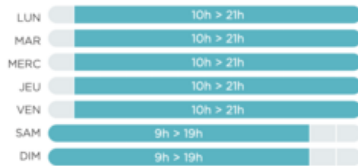

Il y a une grande part de challenge pour soi-même, mais aussi par rapport au reste du groupe.

Plus d'infos et découvrez les nouveaux horaires sur :

<https://www.piscine-aqualude.fr/> (<https://www.piscine-aqualude.fr/>)

HORAIRES D'OUVERTURE BASSIN SPORTIF

Période scolaire

Périodes petites vacances

DU 24 AVRIL AU 07 MAI 2023
DU 23 OCTOBRE AU 5 NOVEMBRE 2023
DU 25 DÉCEMBRE 2023 AU 7 JANVIER 2024

Période estivale

DU 10 JUILLET AU 03 SEPTEMBRE 2023.

HORAIRES D'OUVERTURE BASSIN ACTIVITÉ LUDIQUE

Période scolaire

Périodes petites vacances

DU 24 AVRIL AU 07 MAI 2023
DU 23 OCTOBRE AU 5 NOVEMBRE 2023
DU 25 DÉCEMBRE 2023 AU 7 JANVIER 2024

Période estivale

DU 10 JUILLET AU 03 SEPTEMBRE 2023.