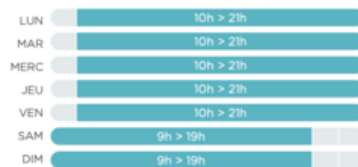

HORAIRES D'OUVERTURE BASSIN SPORTIF

Période scolaire

Périodes petites vacances

DU 24 AVRIL AU 07 MAI 2023
DU 23 OCTOBRE AU 5 NOVEMBRE 2023
DU 25 DÉCEMBRE 2023 AU 7 JANVIER 2024

Période estivale

DU 10 JUILLET AU 03 SEPTEMBRE 2023.

HORAIRES D'OUVERTURE BASSIN ACTIVITÉ LUDIQUE

Période scolaire

Périodes petites vacances

DU 24 AVRIL AU 07 MAI 2023
DU 23 OCTOBRE AU 5 NOVEMBRE 2023
DU 25 DÉCEMBRE 2023 AU 7 JANVIER 2024

Période estivale

DU 10 JUILLET AU 03 SEPTEMBRE 2023.