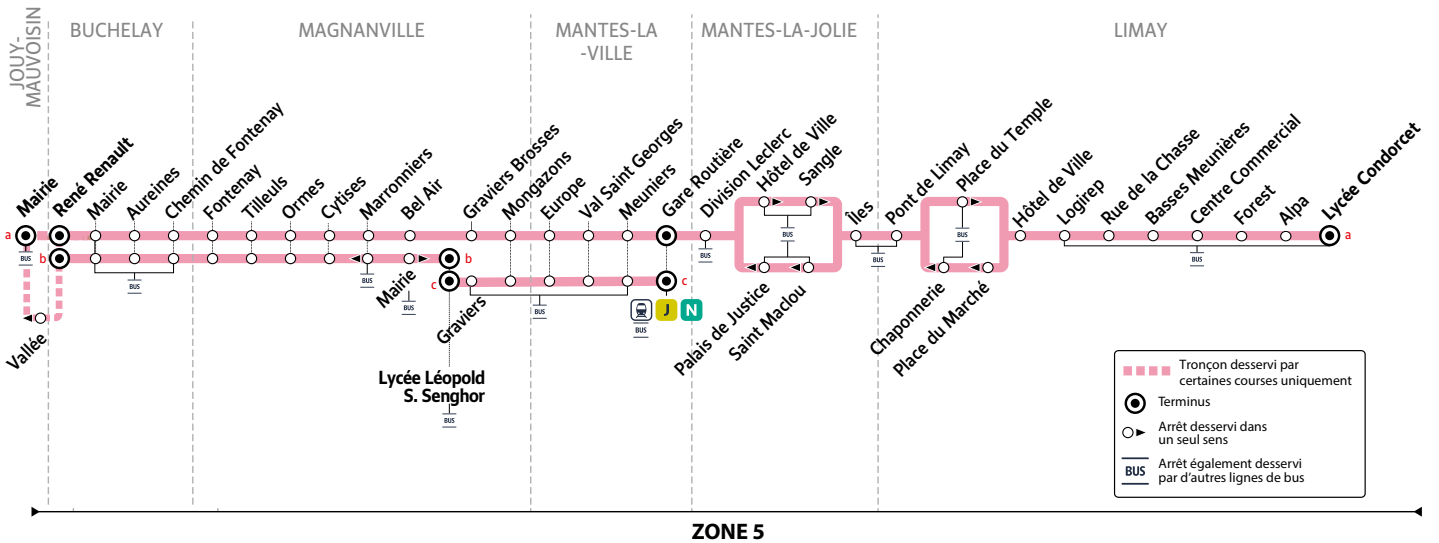

Les horaires sont calculés dans des conditions normales de circulation et sont sujets à des aléas.

RÉSEAU MANTOIS

Impasse Sainte Claire Deville 78200 Mantes-la-Jolie
Ouvert du lundi au vendredi de 9h à 12h et 13h30 à 17h30

iledefrance-mobilites.fr > Actus > 78 > Mantois

@mantois_idfm

01 30 94 77 77

Du lundi au vendredi de 7h à 21h et le samedi de 9h à 17h (sauf jours fériés)

Téléchargez gratuitement les applications :

ZONE 5