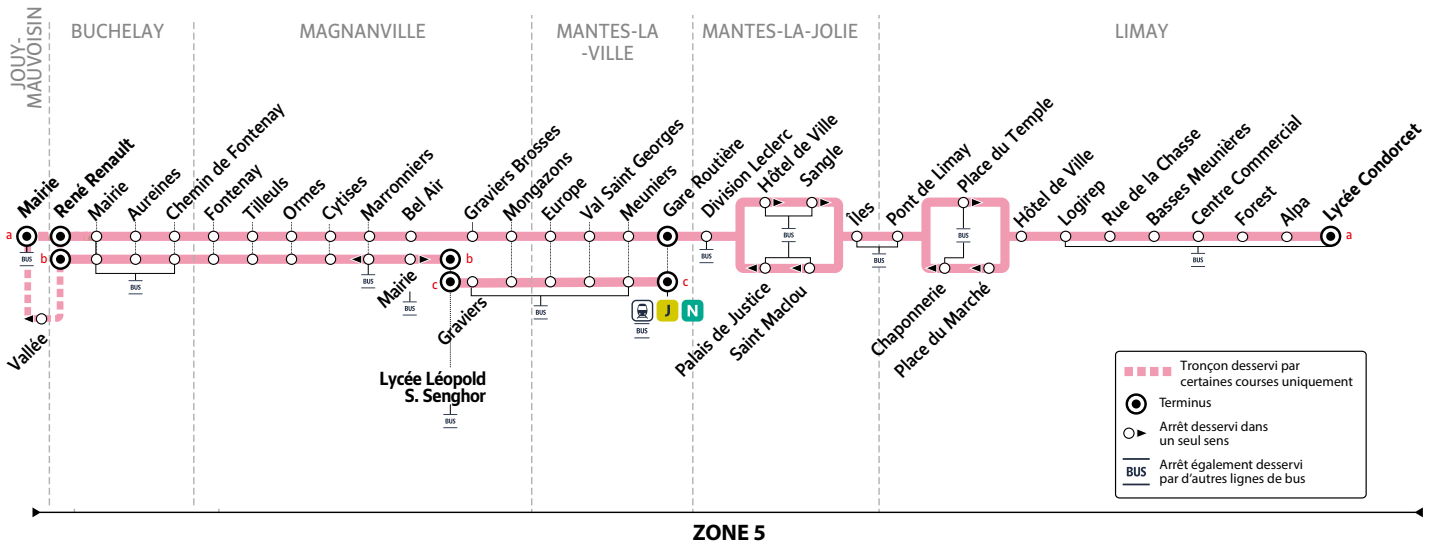

K

LIMAY Lycée Condorcet → MANTES-LA-VILLE Gare Routière → BUCHELAY René Renault

ZONE 5

Horaires du 2 septembre 2024 au 6 juillet 2025

Le samedi (sauf jours fériés)

itinéraire schéma		a	a	a	a	a	a	a	a	a	a	a
LIMAY	Lycée Condorcet	6:32	.....	7:42	.....	8:40	.....	9:37	.....	10:33	.....	11:37
	Alpa	6:33	.....	7:43	.....	8:41	.....	9:38	.....	10:34	.....	11:38
	Forest	6:34	.....	7:44	.....	8:42	.....	9:39	.....	10:35	.....	11:39
	Centre Commercial	6:36	.....	7:46	.....	8:44	.....	9:41	.....	10:37	.....	11:41
	Basses Meunières	6:38	.....	7:48	.....	8:46	.....	9:43	.....	10:39	.....	11:43
	Rue de la Chasse	6:39	.....	7:49	.....	8:47	.....	9:44	.....	10:40	.....	11:44
	Logirep	6:40	.....	7:50	.....	8:48	.....	9:45	.....	10:41	.....	11:45
	Hôtel de Ville	6:42	.....	7:52	.....	8:50	.....	9:47	.....	10:43	.....	11:47
	Place du Marché	6:43	.....	7:53	.....	8:51	.....	9:48	.....	10:44	.....	11:48
	Chaponnerie	6:44	.....	7:54	.....	8:52	.....	9:49	.....	10:45	.....	11:49
MANTES-LA-JOLIE	Pont de Limay	6:45	.....	7:55	.....	8:53	.....	9:50	.....	10:46	.....	11:50
	Iles	6:46	.....	7:56	.....	8:54	.....	9:51	.....	10:47	.....	11:51
	Saint Maclou	6:48	.....	7:58	.....	8:56	.....	9:53	.....	10:49	.....	11:53
	Palais de Justice	6:51	.....	8:01	.....	8:59	.....	9:56	.....	10:52	.....	11:56
MANTES-LA-VILLE	Division Leclerc	6:54	.....	8:04	.....	9:02	.....	9:59	.....	10:55	.....	11:59
	Gare Routière arrivées (quai 22)	6:57	.....	8:07	.....	9:05	.....	10:02	.....	10:58	.....	12:02
	Trains vers Paris Saint Lazare D : direct - P : semi-direct	D7:06	.....	P8:18	.....	D9:14	.....	D10:11	.....	D11:13	.....	D12:10
MANTES-LA-VILLE	Trains en provenance de Paris Saint Lazare D : direct - P : semi-direct	D6:42	P7:17	P7:44	P8:14	D8:53	P9:13	P9:43	P10:15	D10:52	P11:16	P11:42
	Gare Routière départs (quai 22)	6:59	7:36	8:09	8:35	9:07	9:39	10:04	10:35	11:00	11:37	12:04
	Meuniers	7:01	7:38	8:11	8:37	9:09	9:41	10:06	10:37	11:02	11:39	12:06
	Val Saint Georges	7:03	7:40	8:13	8:39	9:11	9:43	10:08	10:39	11:04	11:41	12:08
MAGNANVILLE	Europe	7:05	7:42	8:15	8:41	9:13	9:45	10:10	10:41	11:06	11:43	12:10
	Mongazons	7:07	7:44	8:17	8:43	9:15	9:47	10:12	10:43	11:08	11:45	12:12
	Graviers Brosse	7:08	7:45	8:18	8:44	9:16	9:48	10:13	10:44	11:09	11:46	12:13
	Bel Air	7:09	7:46	8:19	8:45	9:17	9:49	10:14	10:45	11:10	11:47	12:14
	Marronniers	7:10	7:47	8:20	8:46	9:18	9:50	10:15	10:46	11:11	11:48	12:15
	Cytises	7:12	7:49	8:22	8:48	9:20	9:52	10:17	10:48	11:13	11:50	12:17
	Ormes	7:13	7:50	8:23	8:49	9:21	9:53	10:18	10:49	11:14	11:51	12:18
	Tilleuls	7:14	7:51	8:24	8:50	9:22	9:54	10:19	10:50	11:15	11:52	12:19
BUCHELAY	Fontenay	7:15	7:52	8:25	8:51	9:23	9:55	10:20	10:51	11:16	11:53	12:20
	Chemin de Fontenay	7:16	7:53	8:26	8:52	9:24	9:56	10:21	10:52	11:17	11:54	12:21
	Aureines	7:17	7:54	8:27	8:53	9:25	9:57	10:22	10:53	11:18	11:55	12:22
	René Renault	7:18	7:55	8:28	8:54	9:26	9:58	10:23	10:54	11:19	11:56	12:23

Les horaires sont calculés dans des conditions normales de circulation et sont sujets à des aléas.