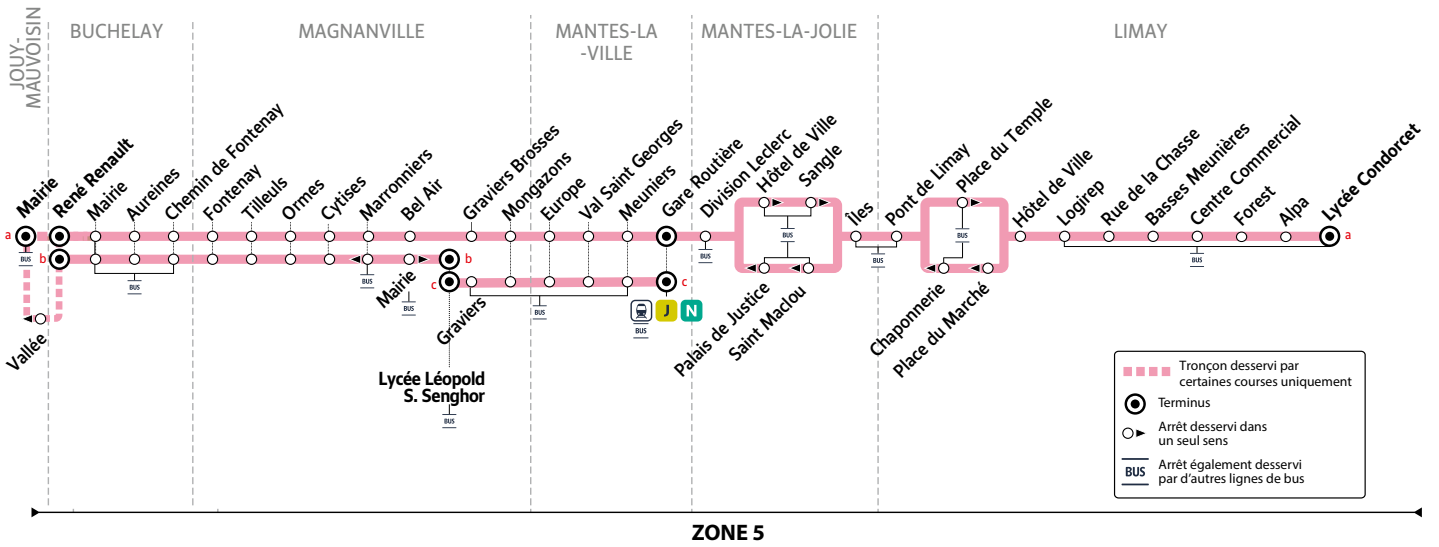

K

LIMAY Lycée Condorcet → MANTES-LA-VILLE Gare Routière → BUCHELAY René Renault

ZONE 5

Horaires du 2 septembre 2024 au 6 juillet 2025

		Le samedi (sauf jours fériés)									
itinéraire schéma		a	a	a	a	a	a	a	a	a	a
LIMAY	Lycée Condorcet	.....	17:33	.....	18:33	.....	19:28	.....	20:32	.....	21:30
	Alpa	.....	17:34	.....	18:34	.....	19:29	.....	20:33	.....	21:31
	Forest	.....	17:35	.....	18:35	.....	19:30	.....	20:34	.....	21:32
	Centre Commercial	.....	17:37	.....	18:37	.....	19:32	.....	20:36	.....	21:34
	Basses Meunières	.....	17:39	.....	18:39	.....	19:34	.....	20:38	.....	21:36
	Rue de la Chasse	.....	17:40	.....	18:40	.....	19:35	.....	20:39	.....	21:37
	Logirep	.....	17:41	.....	18:41	.....	19:36	.....	20:40	.....	21:38
	Hôtel de Ville	.....	17:43	.....	18:43	.....	19:38	.....	20:42	.....	21:40
	Place du Marché	.....	17:44	.....	18:44	.....	19:39	.....	20:43	.....	21:41
	Chaponnerie	.....	17:45	.....	18:45	.....	19:40	.....	20:44	.....	21:42
MANTES-LA-JOLIE	Pont de Limay	.....	17:46	.....	18:46	.....	19:41	.....	20:45	.....	21:43
	Iles	.....	17:47	.....	18:47	.....	19:42	.....	20:46	.....	21:44
	Saint Maclou	.....	17:49	.....	18:49	.....	19:44	.....	20:48	.....	21:46
	Palais de Justice	.....	17:52	.....	18:52	.....	19:47	.....	20:51	.....	21:49
MANTES-LA-VILLE	Division Leclerc	.....	17:55	.....	18:55	.....	19:50	.....	20:54	.....	21:52
	Gare Routière arrivées (quai 22)	.....	17:58	.....	18:58	.....	19:53	.....	20:57	.....	21:55
Trains vers Paris Saint Lazare D : direct - P : semi-direct		.....	P18:19	.....	D19:14	.....	P20:17	.....	D21:13	.....	D22:10
Trains en provenance de Paris Saint Lazare D : direct - P : semi-direct		P17:15	D17:51	P18:16	D18:52	P19:15	P19:43	P20:14	D20:51	P21:15	.....
MANTES-LA-VILLE	Gare Routière départs (quai 22)	17:25	18:00	18:26	19:00	19:24	19:55	20:23	20:59	21:24	.....
	Meuniers	17:27	18:02	18:28	19:02	19:26	19:57	20:25	21:01	21:26	.....
	Val Saint Georges	17:29	18:04	18:30	19:04	19:28	19:59	20:27	21:03	21:28	.....
	Europe	17:31	18:06	18:32	19:06	19:30	20:01	20:29	21:05	21:30	.....
MAGNANVILLE	Mongazons	17:33	18:08	18:34	19:08	19:32	20:03	20:31	21:07	21:32	.....
	Gravières Broses	17:34	18:09	18:35	19:09	19:33	20:04	20:32	21:08	21:33	.....
	Bel Air	17:35	18:10	18:36	19:10	19:34	20:05	20:33	21:09	21:34	.....
	Marronniers	17:36	18:11	18:37	19:11	19:35	20:06	20:34	21:10	21:35	.....
	Cytises	17:38	18:13	18:39	19:13	19:37	20:08	20:36	21:12	21:37	.....
	Ormes	17:39	18:14	18:40	19:14	19:38	20:09	20:37	21:13	21:38	.....
BUCHELAY	Tilleuls	17:40	18:15	18:41	19:15	19:39	20:10	20:38	21:14	21:39	.....
	Fontenay	17:41	18:16	18:42	19:16	19:40	20:11	20:39	21:15	21:40	.....
	Chemin de Fontenay	17:42	18:17	18:43	19:17	19:41	20:12	20:40	21:16	21:41	.....
	Aureines	17:43	18:18	18:44	19:18	19:42	20:13	20:41	21:17	21:42	.....
BUCHELAY	Mairie	17:44	18:19	18:45	19:19	19:43	20:14	20:42	21:18	21:43	.....
	René Renault	17:45	18:20	18:46	19:20	19:44	20:15	20:43	21:19	21:44	.....

Les horaires sont calculés dans des conditions normales de circulation et sont sujets à des aléas.