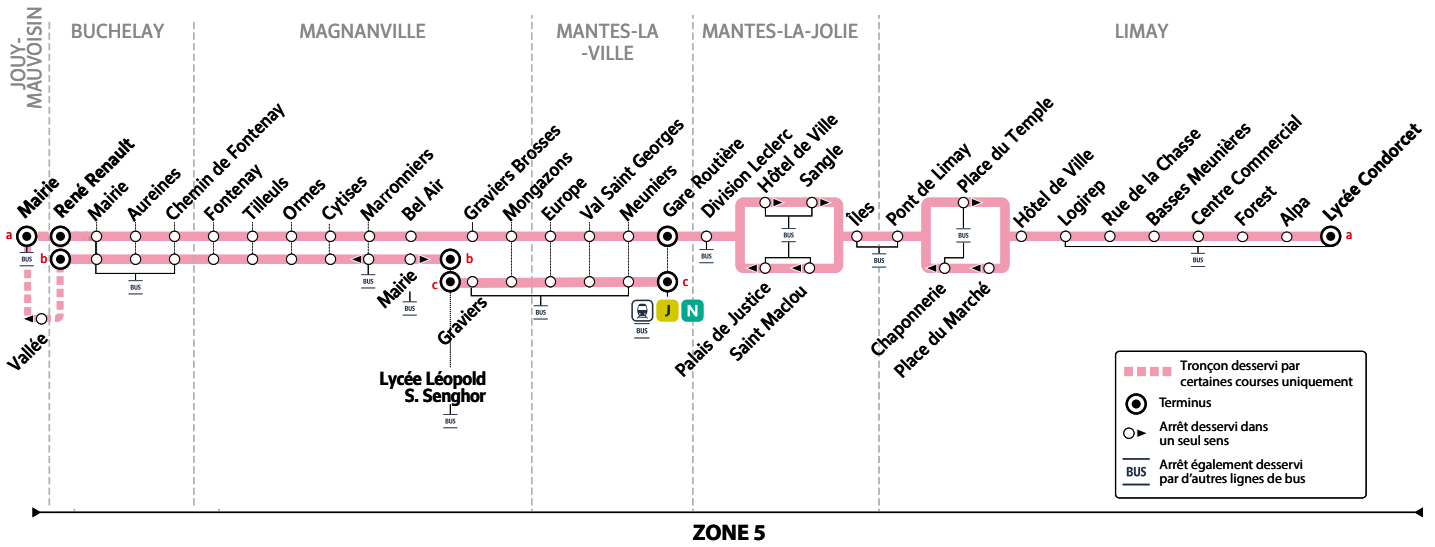

K

BUHELAY René Renault → MANTES-LA-VILLE Gare Routière → LIMAY Lycée Condorcet

ZONE 5

Horaires du 2 septembre 2024 au 6 juillet 2025

Le samedi (sauf jours fériés)

itinéraire schéma		a	a	a	a	a	a	a	a	a	a
BUHELAY	René Renault	12:13	12:41	13:03	13:37	14:04	14:37	15:02	15:35	16:03	16:37
	Mairie	12:14	12:42	13:04	13:38	14:05	14:38	15:03	15:36	16:04	16:38
	Aureines	12:15	12:43	13:05	13:39	14:06	14:39	15:04	15:37	16:05	16:39
	Chemin de Fontenay	12:16	12:44	13:06	13:40	14:07	14:40	15:05	15:38	16:06	16:40
MAGNANVILLE	Fontenay	12:17	12:45	13:07	13:41	14:08	14:41	15:06	15:39	16:07	16:41
	Tilleuls	12:18	12:46	13:08	13:42	14:09	14:42	15:07	15:40	16:08	16:42
	Ormes	12:19	12:47	13:09	13:43	14:10	14:43	15:08	15:41	16:09	16:43
	Cytises	12:20	12:48	13:10	13:44	14:11	14:44	15:09	15:42	16:10	16:44
	Marronniers	12:22	12:50	13:12	13:46	14:13	14:46	15:11	15:44	16:12	16:46
	Bel Air	12:23	12:51	13:13	13:47	14:14	14:47	15:12	15:45	16:13	16:47
MANTES-LA-VILLE	Graviers-Brosses	12:24	12:52	13:14	13:48	14:15	14:48	15:13	15:46	16:14	16:48
	Mongazons	12:25	12:53	13:15	13:49	14:16	14:49	15:14	15:47	16:15	16:49
	Europe	12:27	12:55	13:17	13:51	14:18	14:51	15:16	15:49	16:17	16:51
	Val Saint Georges	12:29	12:57	13:19	13:53	14:20	14:53	15:18	15:51	16:19	16:53
MANTES-LA-JOLIE	Meuniers	12:30	12:58	13:20	13:54	14:21	14:54	15:19	15:52	16:20	16:54
	Gare Routière arrivées (quai 32)	12:32	13:00	13:22	13:56	14:23	14:56	15:21	15:54	16:22	16:56
Trains vers Paris Saint Lazare D : direct - P : semi-direct		P12:41	D13:13	P13:45	P14:15	P14:41	D15:13	P15:45	P16:11	P16:44	D17:14
Trains en provenance de Paris Saint Lazare D : direct - P : semi-direct		....	D12:52	....	P13:43	....	D14:52	....	P15:43	....	D16:52
MANTES-LA-JOLIE	Gare Routière départs (quai 32)	....	13:02	....	13:58	....	14:58	....	15:56	....	16:58
	Division Leclerc	....	13:05	....	14:01	....	15:01	....	15:59	....	17:01
	Hôtel de Ville	....	13:08	....	14:04	....	15:04	....	16:02	....	17:04
	Sangle	....	13:10	....	14:06	....	15:06	....	16:04	....	17:06
LIMAY	Iles	....	13:11	....	14:07	....	15:07	....	16:05	....	17:07
	Pont de Limay	....	13:12	....	14:08	....	15:08	....	16:06	....	17:08
	Place du Temple	....	13:14	....	14:10	....	15:10	....	16:08	....	17:10
	Hôtel de Ville	....	13:16	....	14:12	....	15:12	....	16:10	....	17:12
	Logirep	....	13:18	....	14:14	....	15:14	....	16:12	....	17:14
	Rue de la Chasse	....	13:19	....	14:15	....	15:15	....	16:13	....	17:15
	Basses Meunières	....	13:20	....	14:16	....	15:16	....	16:14	....	17:16
	Centre Commercial	....	13:22	....	14:18	....	15:18	....	16:16	....	17:18
	Forest	....	13:24	....	14:20	....	15:20	....	16:18	....	17:20
Alpa	....	13:25	....	14:21	....	15:21	....	16:19	....	17:21	
Lycée Condorcet	....	13:26	....	14:22	....	15:22	....	16:20	....	17:22	

Les horaires sont calculés dans des conditions normales de circulation et sont sujets à des aléas.