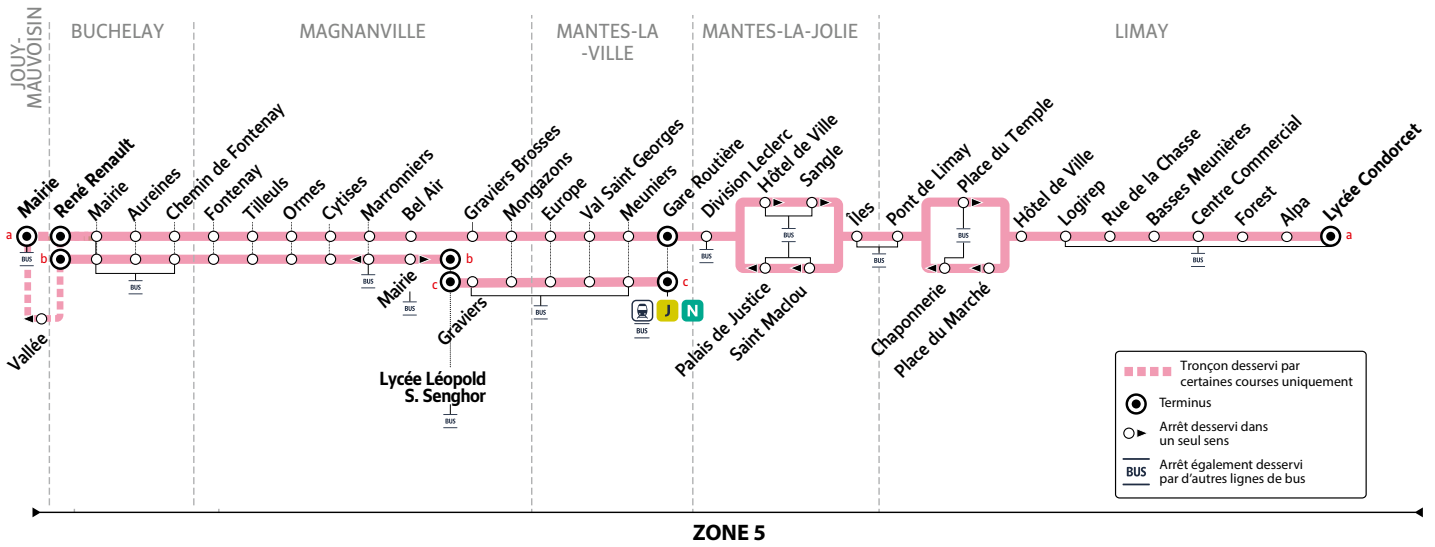

K

JOUY-MAUVOISIN Mairie → BUCHELAY René Renault → MANTES-LA-VILLE Gare Routière → LIMAY Lycée Condorcet

Horaires du 2 septembre 2024 au 6 juillet 2025

VACANCES SCOLAIRES 2024-2025 - ZONE C

	Fin des cours	Jour de reprise
Rentrée scolaire 2024	-	lundi 2 septembre
Toussaint 2024	samedi 19 octobre	lundi 4 novembre
Noël 2024	samedi 21 décembre	lundi 6 janvier
Hiver 2025	samedi 15 février	lundi 3 mars
Printemps 2025	samedi 12 avril	lundi 28 avril
Pont de l'Ascension 2025	mercredi 28 mai	lundi 2 juin
Grandes vacances 2025	samedi 5 juillet	-

PÉRIODES DE FONCTIONNEMENT

PS Période scolaire

À SAVOIR

Cette ligne n'est plus en correspondance avec les nouveaux horaires du lycée Condorcet, pour cette desserte veuillez vous reporter sur la ligne 9 « Mantes-Hardricourt »

Les horaires sont calculés dans des conditions normales de circulation et sont sujets à des aléas.

RÉSEAU MANTOIS

Impasse Sainte Claire Deville 78200 Mantes-la-Jolie
Ouvert du lundi au vendredi de 9h à 12h et 13h30 à 17h30