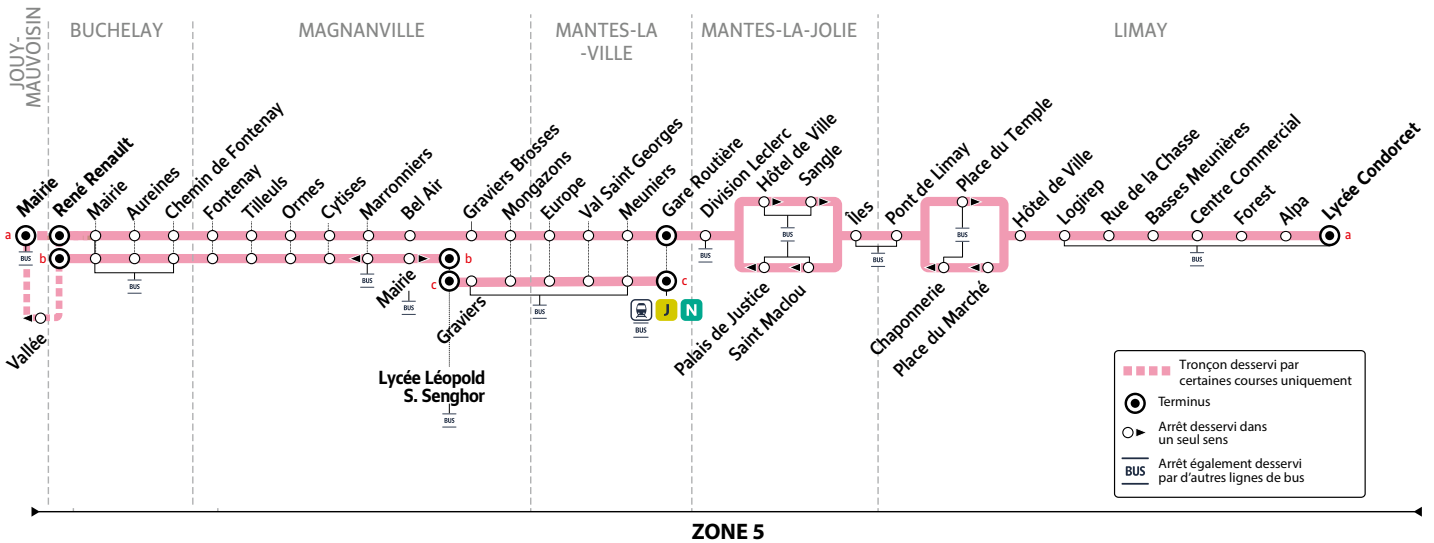

ZONE 5

Horaires du 2 septembre 2024 au 6 juillet 2025