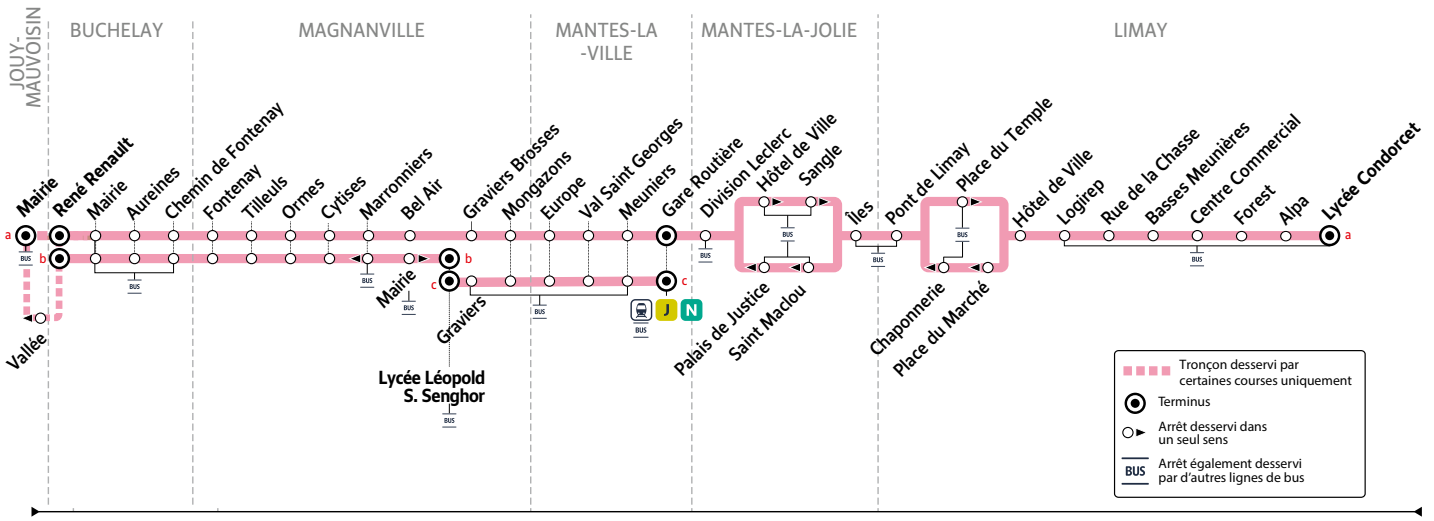

K

JOUY-MAUVOISIN Mairie → BUCHELAY René Renault → MANTES-LA-VILLE Gare Routière → LIMAY Lycée Condorcet

ZONE 5

Horaires du 2 septembre 2024 au 6 juillet 2025

Du lundi au vendredi (sauf jours fériés)