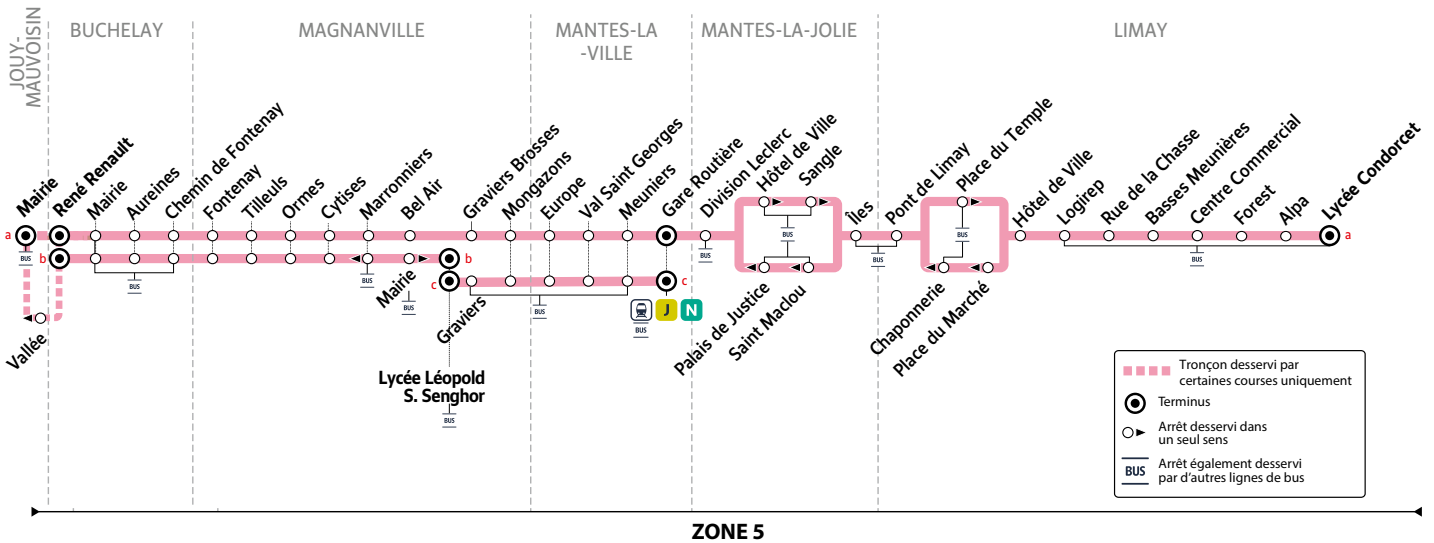

K

JOUY-MAUVOISIN Mairie → BUCHELAY René Renault → MANTES-LA-VILLE Gare Routière → LIMAY Lycée Condorcet

ZONE 5

Horaires du 2 septembre 2024 au 6 juillet 2025

Du lundi au vendredi (sauf jours fériés)