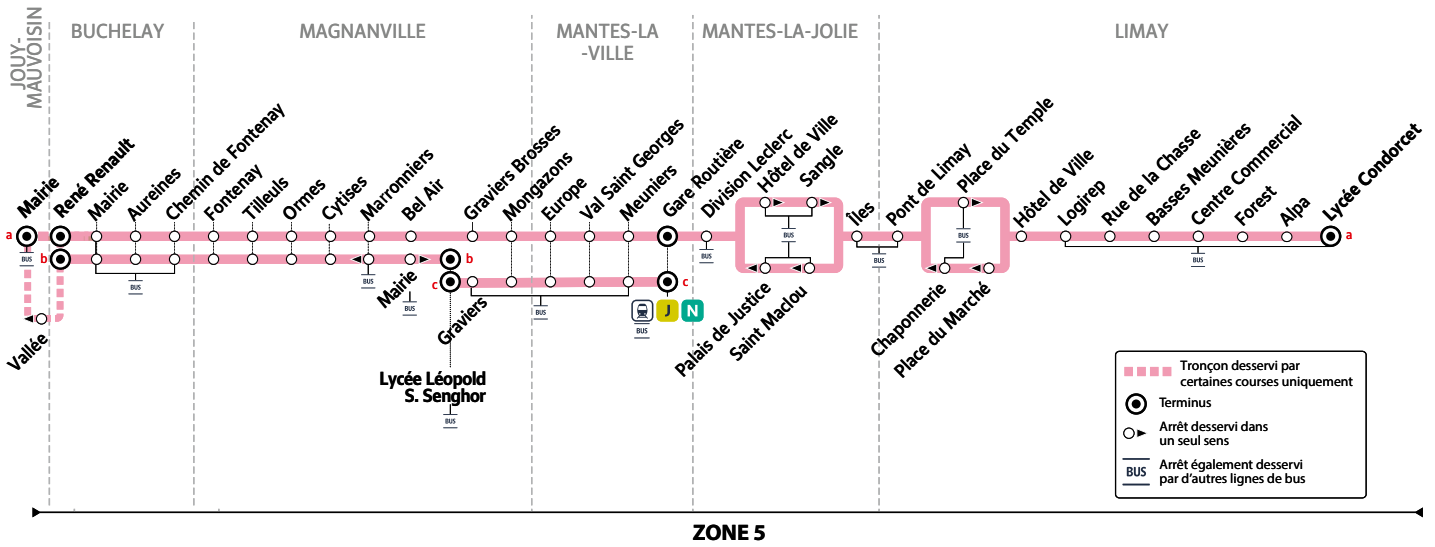

K

BUHELAY René Renault → MANTES-LA-VILLE Gare Routière → LIMAY Lycée Condorcet

ZONE 5

Horaires du 2 septembre 2024 au 6 juillet 2025

Le samedi (sauf jours fériés)

itinéraire schéma	a	a	a	a	a	a	a	a	a	a	a	a
BUHELAY	René Renault	6:35	7:13	7:49	8:13	8:41	9:17	9:43	10:13	10:43	11:15	11:43
	Mairie	6:36	7:14	7:50	8:14	8:42	9:18	9:44	10:14	10:44	11:16	11:44
	Aureines	6:37	7:15	7:51	8:15	8:43	9:19	9:45	10:15	10:45	11:17	11:45
	Chemin de Fontenay	6:38	7:16	7:52	8:16	8:44	9:20	9:46	10:16	10:46	11:18	11:46
MAGNANVILLE	Fontenay	6:39	7:17	7:53	8:17	8:45	9:21	9:47	10:17	10:47	11:19	11:47
	Tilleuls	6:40	7:18	7:54	8:18	8:46	9:22	9:48	10:18	10:48	11:20	11:48
	Ormes	6:41	7:19	7:55	8:19	8:47	9:23	9:49	10:19	10:49	11:21	11:49
	Cytises	6:42	7:20	7:56	8:20	8:48	9:24	9:50	10:20	10:50	11:22	11:50
	Marronniers	6:44	7:22	7:58	8:22	8:50	9:26	9:52	10:22	10:52	11:24	11:52
	Bel Air	6:45	7:23	7:59	8:23	8:51	9:27	9:53	10:23	10:53	11:25	11:53
MANTES-LA-VILLE	Graviers-Brosses	6:46	7:24	8:00	8:24	8:52	9:28	9:54	10:24	10:54	11:26	11:54
	Mongazons	6:47	7:25	8:01	8:25	8:53	9:29	9:55	10:25	10:55	11:27	11:55
	Europe	6:49	7:27	8:03	8:27	8:55	9:31	9:57	10:27	10:57	11:29	11:57
	Val Saint Georges	6:51	7:29	8:05	8:29	8:57	9:33	9:59	10:29	10:59	11:31	11:59
	Meuniers	6:52	7:30	8:06	8:30	8:58	9:34	10:00	10:30	11:00	11:32	12:00
Gare Routière arrivées (quai 32)		6:54	7:32	8:08	8:32	9:00	9:36	10:02	10:32	11:02	11:34	12:02
Trains vers Paris Saint Lazare D : direct - P : semi-direct		D7:06	P7:44	P8:18	P8:42	D9:14	P9:46	D10:11	P10:41	D11:13	P11:44	D12:10
Trains en provenance de Paris Saint Lazare D : direct - P : semi-direct		D6:42	...	P7:44	...	D8:53	...	P9:43	...	D10:52	...	P11:42
MANTES-LA-JOLIE	Gare Routière départs (quai 32)	6:56	.....	8:10	.....	9:02	.....	10:04	.....	11:04	.....	12:04
	Division Leclerc	6:59	.....	8:13	.....	9:05	.....	10:07	.....	11:07	.....	12:07
	Hôtel de Ville	7:02	.....	8:16	.....	9:08	.....	10:10	.....	11:10	.....	12:10
	Sanglé	7:04	.....	8:18	.....	9:10	.....	10:12	.....	11:12	.....	12:12
LIMAY	Iles	7:05	.....	8:19	.....	9:11	.....	10:13	.....	11:13	.....	12:13
	Pont de Limay	7:06	.....	8:20	.....	9:12	.....	10:14	.....	11:14	.....	12:14
	Place du Temple	7:08	.....	8:22	.....	9:14	.....	10:16	.....	11:16	.....	12:16
	Hôtel de Ville	7:10	.....	8:24	.....	9:16	.....	10:18	.....	11:18	.....	12:18
	Logirep	7:12	.....	8:26	.....	9:18	.....	10:20	.....	11:20	.....	12:20
	Rue de la Chasse	7:13	.....	8:27	.....	9:19	.....	10:21	.....	11:21	.....	12:21
	Basses Meunières	7:14	.....	8:28	.....	9:20	.....	10:22	.....	11:22	.....	12:22
	Centre Commercial	7:16	.....	8:30	.....	9:22	.....	10:24	.....	11:24	.....	12:24
	Forest	7:18	.....	8:32	.....	9:24	.....	10:26	.....	11:26	.....	12:26
Alpa	7:19	.....	8:33	.....	9:25	.....	10:27	.....	11:27	.....	12:27	
Lycée Condorcet	7:20	.....	8:34	.....	9:26	.....	10:28	.....	11:28	.....	12:28	

Les horaires sont calculés dans des conditions normales de circulation et sont sujets à des aléas.