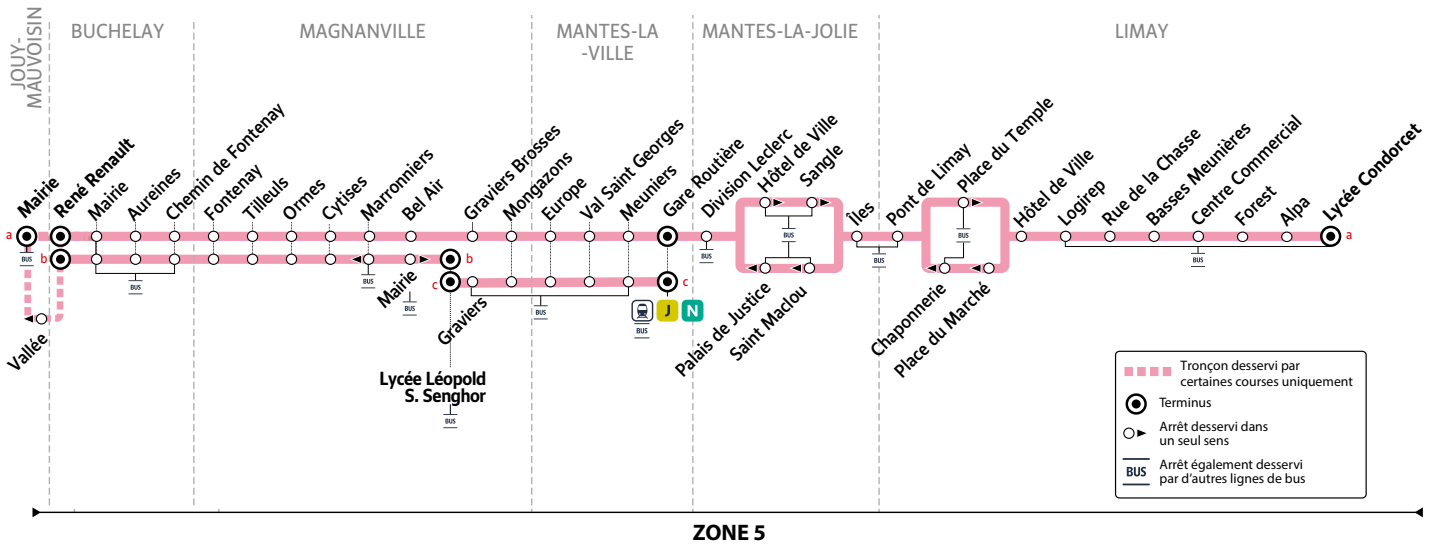

K

MANTES-LA-VILLE Gare Routière → BUCHELAY René Renault

Horaires du 2 septembre 2024 au 6 juillet 2025

Le dimanche et jours fériés

itinéraire schéma		a	a	a	a	a	a
Trains en provenance de Paris Saint Lazare D : direct - P : semi-direct		....	P9:13	P11:16	D14:52	P17:15	P19:15
MANTES-LA-VILLE	Gare Routière départs (quai 22)	7:05	9:22	11:25	15:05	17:25	19:35
	Meuniers	7:08	9:25	11:28	15:08	17:28	19:38
	Val Saint Georges	7:09	9:26	11:29	15:09	17:29	19:39
	Europe	7:10	9:27	11:30	15:10	17:30	19:40
MAGNANVILLE	Mongazons	7:12	9:29	11:32	15:12	17:32	19:42
	Graviers Brosse	7:13	9:30	11:33	15:13	17:33	19:43
	Bel Air	7:14	9:31	11:34	15:14	17:34	19:44
	Marronniers	7:15	9:32	11:35	15:15	17:35	19:45
	Cytises	7:16	9:33	11:36	15:16	17:36	19:46
	Ormes	7:17	9:34	11:37	15:17	17:37	19:47
BUCHELAY	Tilleuls	7:18	9:35	11:38	15:18	17:38	19:48
	Fontenay	7:19	9:36	11:39	15:19	17:39	19:49
	Chemin de Fontenay	7:21	9:38	11:41	15:21	17:41	19:51
	Aureines	7:22	9:39	11:42	15:22	17:42	19:52
	Mairie	7:23	9:40	11:43	15:23	17:43	19:53
	René Renault	7:25	9:42	11:45	15:25	17:45	19:55

Les horaires sont calculés dans des conditions normales de circulation et sont sujets à des aléas.