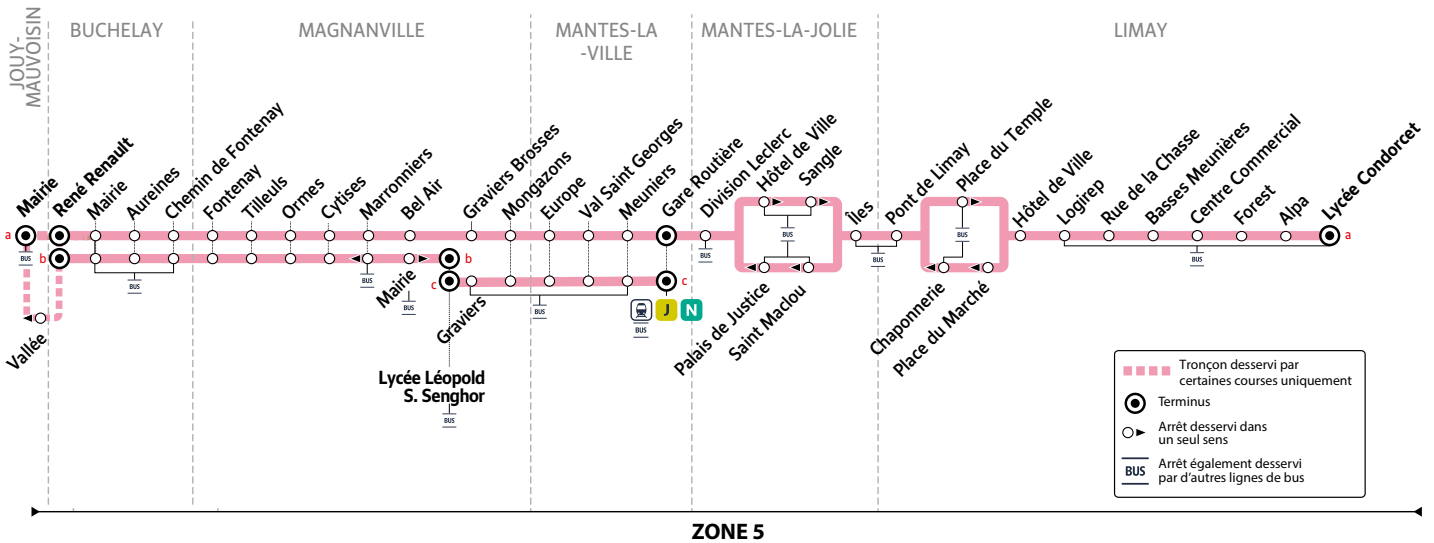

K

LIMAY Lycée Condorcet → MANTES-LA-VILLE Gare Routière → BUCHELAY René Renault → JOUY-MAUVOISIN Mairie

ZONE 5

Horaires du 2 septembre 2024 au 6 juillet 2025

		Du lundi au vendredi (sauf jours fériés)									
itinéraire schéma		a	a	a	a	a	a	a	a	a	a
Périodes de fonctionnement											
LIMAY	Lycée Condorcet	18:16	.....	18:53	19:16	19:43	.....	20:33	.....	21:28	
	Alpa	18:18	.....	18:55	19:18	19:45	.....	20:35	.....	21:30	
	Forest	18:19	.....	18:56	19:19	19:46	.....	20:36	.....	21:31	
	Centre Commercial	18:21	.....	18:58	19:21	19:48	.....	20:38	.....	21:33	
	Basses Meunières	18:24	.....	19:01	19:23	19:50	.....	20:40	.....	21:35	
	Rue de la Chasse	18:24	.....	19:01	19:23	19:50	.....	20:40	.....	21:35	
	Logirep	18:25	.....	19:02	19:24	19:51	.....	20:41	.....	21:36	
	Hôtel de Ville	18:27	.....	19:04	19:26	19:53	.....	20:43	.....	21:38	
	Place du Marché	18:29	.....	19:06	19:28	19:55	.....	20:45	.....	21:40	
	Chapponnerie	18:30	.....	19:07	19:29	19:56	.....	20:46	.....	21:41	
	Pont de Limay	18:31	.....	19:08	19:30	19:57	.....	20:47	.....	21:42	
MANTES-LA-JOLIE	Iles	18:32	.....	19:09	19:31	19:58	.....	20:48	.....	21:43	
	Saint Maclou	18:34	.....	19:11	19:33	20:00	.....	20:50	.....	21:45	
	Palais de Justice	18:36	.....	19:13	19:35	20:02	.....	20:52	.....	21:47	
	Division Leclerc	18:38	.....	19:15	19:37	20:03	.....	20:53	.....	21:48	
MANTES-LA-VILLE	Gare Routière arrivées (quai 22)	18:42	.....	19:18	19:40	20:06	.....	20:56	.....	21:50	
	Trains vers Paris Saint Lazare D : direct - P : semi-direct	P19:10		P19:43		P20:07		D21:14		D22:02	
	Trains en provenance de Paris Saint Lazare D : direct - P : semi-direct	D18:35	D18:52	D19:10	D19:34	P19:41	D20:07	D20:51	P21:18	.....	
	Gare Routière départs (quai 22)	18:44	19:00	19:20	19:42	20:08	20:14	20:58	21:27	.....	
	Meuniers	18:48	19:04	19:24	19:46	20:11	20:17	21:01	21:30	.....	
	Val Saint Georges	18:49	19:05	19:25	19:47	20:12	20:18	21:02	21:31	.....	
	Europe	18:51	19:07	19:27	19:49	20:13	20:19	21:03	21:32	.....	
MAGNANVILLE	Mongazons	18:53	19:09	19:29	19:51	20:15	20:21	21:05	21:34	.....	
	Graviers Brosse	18:54	19:10	19:30	19:52	20:16	20:22	21:06	21:35	.....	
	Bel Air	18:55	19:11	19:31	19:53	20:17	20:23	21:07	21:36	.....	
	Graviers	.....	.....	.....	.....	.....	.....	.....	.....	.....	
sorties lycée Senghor											
	Lycée Léopold S. Senghor	.....	.....	.....	.....	.....	.....	.....	.....	.....	
entrées lycée Senghor											
sorties collège G. Sand											
	Marronniers	18:56	19:12	19:32	19:54	20:18	20:24	21:08	21:37	.....	
entrées collège G. Sand											
	Cytises	18:58	19:14	19:34	19:56	20:20	20:26	21:10	21:39	.....	
	Ormes	19:00	19:16	19:36	19:58	20:21	20:27	21:11	21:40	.....	
	Tilleuls	19:01	19:17	19:37	19:59	20:22	20:28	21:12	21:41	.....	
	Fontenay	19:02	19:18	19:38	20:00	20:23	20:29	21:13	21:42	.....	
BUCHELAY	Chemin de Fontenay	19:04	19:20	19:40	20:02	20:25	20:31	21:15	21:44	.....	
	Aureines	19:05	19:21	19:41	20:03	20:26	20:32	21:16	21:45	.....	
	Mairie	19:06	19:22	19:42	20:04	20:27	20:33	21:17	21:46	.....	
	René Renault	19:08	19:24	19:44	20:06	20:29	20:35	21:19	21:48	.....	
JOUY-MAUVOISIN	Vallée	19:11	.....	.....	.....	.....	.....	.....	.....	.....	
	Mairie	19:12	.....	.....	.....	.....	.....	.....	.....	.....