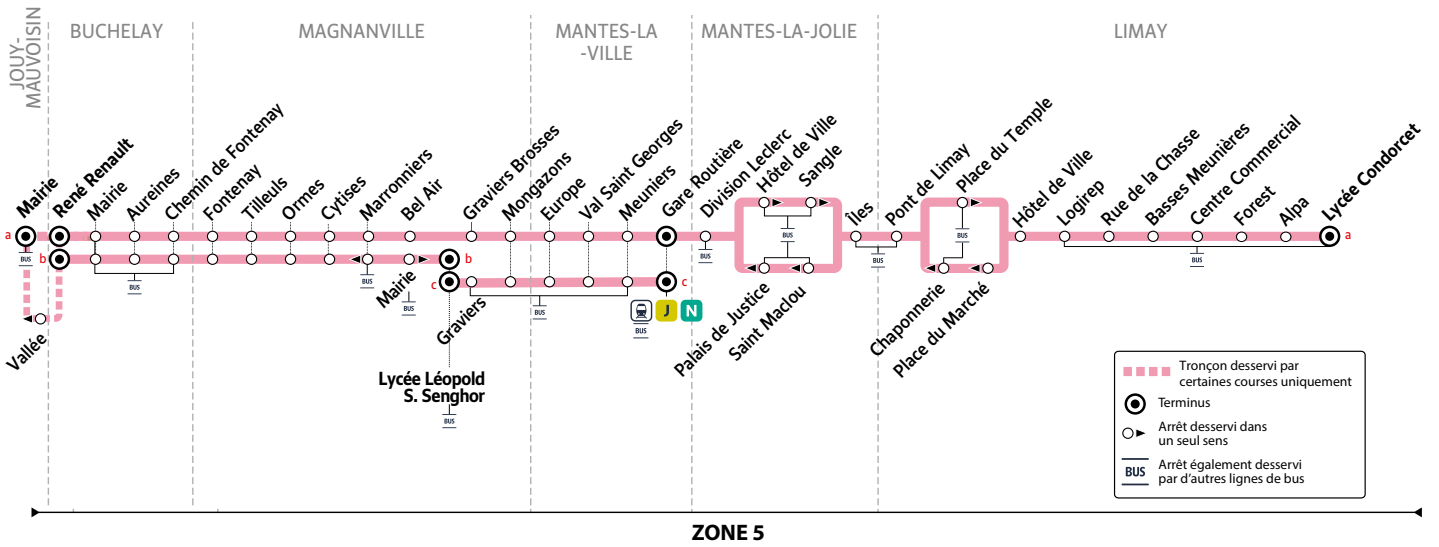

K

LIMAY Lycée Condorcet → MANTES-LA-VILLE Gare Routière → BUCHELAY René Renault

ZONE 5

Horaires du 2 septembre 2024 au 6 juillet 2025

itinéraire schéma		Le samedi (sauf jours fériés)									
		a	a	a	a	a	a	a	a	a	a
LIMAY	Lycée Condorcet	.....	12:33	.....	13:35	.....	14:32	.....	15:29	.....	16:33
	Alpa	.....	12:34	.....	13:36	.....	14:33	.....	15:30	.....	16:34
	Forest	.....	12:35	.....	13:37	.....	14:34	.....	15:31	.....	16:35
	Centre Commercial	.....	12:37	.....	13:39	.....	14:36	.....	15:33	.....	16:37
	Basses Meunières	.....	12:39	.....	13:41	.....	14:38	.....	15:35	.....	16:39
	Rue de la Chasse	.....	12:40	.....	13:42	.....	14:39	.....	15:36	.....	16:40
	Logirep	.....	12:41	.....	13:43	.....	14:40	.....	15:37	.....	16:41
	Hôtel de Ville	.....	12:43	.....	13:45	.....	14:42	.....	15:39	.....	16:43
	Place du Marché	.....	12:44	.....	13:46	.....	14:43	.....	15:40	.....	16:44
	Chaponnerie	.....	12:45	.....	13:47	.....	14:44	.....	15:41	.....	16:45
MANTES-LA-JOLIE	Pont de Limay	.....	12:46	.....	13:48	.....	14:45	.....	15:42	.....	16:46
	Iles	.....	12:47	.....	13:49	.....	14:46	.....	15:43	.....	16:47
	Saint Maclou	.....	12:49	.....	13:51	.....	14:48	.....	15:45	.....	16:49
	Palais de Justice	.....	12:52	.....	13:54	.....	14:51	.....	15:48	.....	16:52
MANTES-LA-VILLE	Division Leclerc	.....	12:55	.....	13:57	.....	14:54	.....	15:51	.....	16:55
	Gare Routière arrivées (quai 22)	.....	12:58	.....	14:00	.....	14:57	.....	15:54	.....	16:58
	Trains vers Paris Saint Lazare D : direct - P : semi-direct	.....	D13:13	.....	P14:15	.....	D15:13	.....	P16:11	.....	D17:14
MANTES-LA-VILLE	Trains en provenance de Paris Saint Lazare D : direct - P : semi-direct	P12:20	D12:52	P13:15	P13:43	P14:17	D14:52	P15:15	P15:43	P16:17	D16:52
	Gare Routière départs (quai 22)	12:35	13:00	13:25	14:02	14:26	14:59	15:24	15:56	16:25	17:00
	Meuniers	12:37	13:02	13:27	14:04	14:28	15:01	15:26	15:58	16:27	17:02
	Val Saint Georges	12:39	13:04	13:29	14:06	14:30	15:03	15:28	16:00	16:29	17:04
MAGNANVILLE	Europe	12:41	13:06	13:31	14:08	14:32	15:05	15:30	16:02	16:31	17:06
	Mongazons	12:43	13:08	13:33	14:10	14:34	15:07	15:32	16:04	16:33	17:08
	Gravières Brosses	12:44	13:09	13:34	14:11	14:35	15:08	15:33	16:05	16:34	17:09
	Bel Air	12:45	13:10	13:35	14:12	14:36	15:09	15:34	16:06	16:35	17:10
	Marronniers	12:46	13:11	13:36	14:13	14:37	15:10	15:35	16:07	16:36	17:11
	Cytises	12:48	13:13	13:38	14:15	14:39	15:12	15:37	16:09	16:38	17:13
	Ormes	12:49	13:14	13:39	14:16	14:40	15:13	15:38	16:10	16:39	17:14
	Tilleuls	12:50	13:15	13:40	14:17	14:41	15:14	15:39	16:11	16:40	17:15
BUCHELAY	Fontenay	12:51	13:16	13:41	14:18	14:42	15:15	15:40	16:12	16:41	17:16
	Chemin de Fontenay	12:52	13:17	13:42	14:19	14:43	15:16	15:41	16:13	16:42	17:17
	Aureines	12:53	13:18	13:43	14:20	14:44	15:17	15:42	16:14	16:43	17:18
	Mairie	12:54	13:19	13:44	14:21	14:45	15:18	15:43	16:15	16:44	17:19
BUCHELAY	René Renault	12:55	13:20	13:45	14:22	14:46	15:19	15:44	16:16	16:45	17:20

Les horaires sont calculés dans des conditions normales de circulation et sont sujets à des aléas.