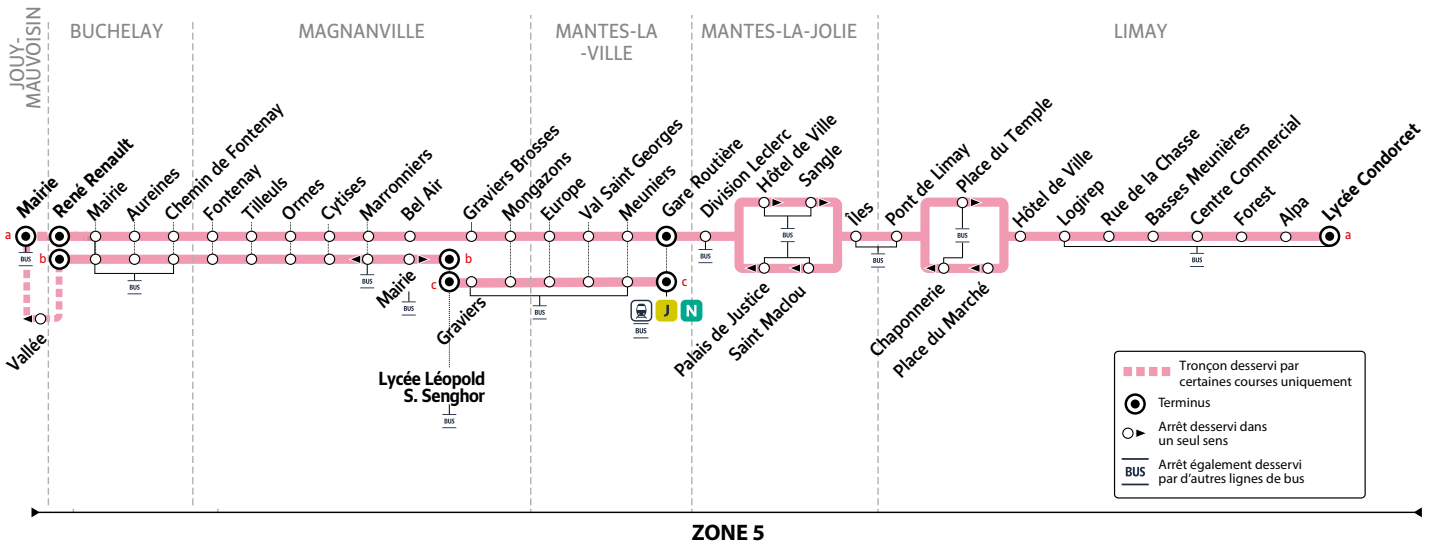

K

BUHELAY René Renault → MANTES-LA-VILLE Gare Routière

Horaires du 2 septembre 2024 au 6 juillet 2025

Le dimanche et jours fériés

itinéraire schéma		a	a	a	a	a	a
BUHELAY	René Renault	7:30	10:05	12:05	15:30	17:50	20:00
	Mairie	7:32	10:07	12:07	15:32	17:52	20:02
	Aureines	7:34	10:09	12:09	15:34	17:54	20:04
	Chemin de Fontenay	7:35	10:10	12:10	15:35	17:55	20:05
MAGNANVILLE	Fontenay	7:36	10:11	12:11	15:36	17:56	20:06
	Tilleuls	7:36	10:11	12:11	15:36	17:56	20:06
	Ormes	7:37	10:12	12:12	15:37	17:57	20:07
	Cytises	7:39	10:14	12:14	15:39	17:59	20:09
	Marronniers	7:40	10:15	12:15	15:40	18:00	20:10
	Bel Air	7:41	10:16	12:16	15:41	18:01	20:11
MANTES-LA-VILLE	Gravieres-Brosses	7:42	10:17	12:17	15:42	18:02	20:12
	Mongazons	7:43	10:18	12:18	15:43	18:03	20:13
	Europe	7:45	10:20	12:20	15:45	18:05	20:15
	Val Saint Georges	7:46	10:21	12:21	15:46	18:06	20:16
Meuniers		7:47	10:22	12:22	15:47	18:07	20:17
Gare Routière arrivées (quai 22)		7:50	10:25	12:25	15:50	18:10	20:20
Trains vers Paris Saint Lazare D : direct - P : semi-direct		D8:10	P10:41	P12:41	P16:11	D18:11	P20:43

Les horaires sont calculés dans des conditions normales de circulation et sont sujets à des aléas.