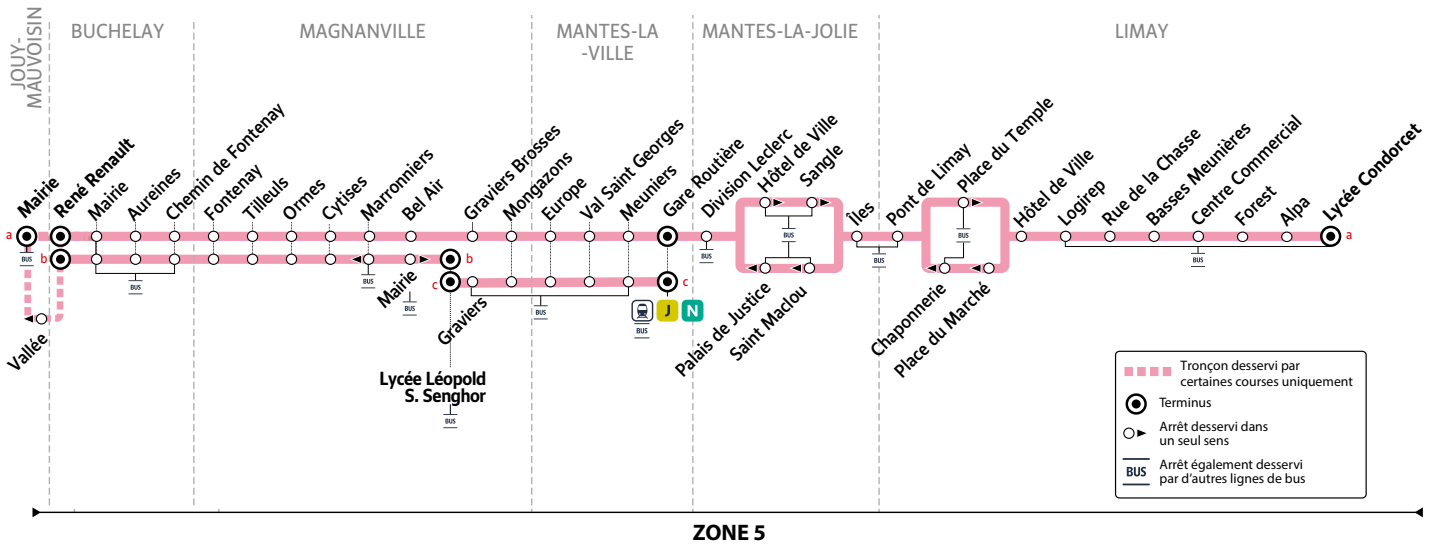

K

LIMAY Lycée Condorcet → MANTES-LA-VILLE Gare Routière → BUCHELAY René Renault → JOUY-MAUVOISIN Mairie

Horaires du 2 septembre 2024 au 6 juillet 2025

VACANCES SCOLAIRES 2024-2025 - ZONE C

	Fin des cours	Jour de reprise
Rentrée scolaire 2024	-	lundi 2 septembre
Toussaint 2024	samedi 19 octobre	lundi 4 novembre
Noël 2024	samedi 21 décembre	lundi 6 janvier
Hiver 2025	samedi 15 février	lundi 3 mars
Printemps 2025	samedi 12 avril	lundi 28 avril
Pont de l'Ascension 2025	mercredi 28 mai	lundi 2 juin
Grandes vacances 2025	samedi 5 juillet	-

PÉRIODES DE FONCTIONNEMENT

PS Période scolaire

À SAVOIR

Cette ligne n'est plus en correspondance avec les nouveaux horaires du lycée Condorcet, pour cette desserte veuillez vous reporter sur la ligne 9 « Mantes-Hardricourt »

Les horaires sont calculés dans des conditions normales de circulation et sont sujets à des aléas.

RÉSEAU MANTOIS

Impasse Sainte Claire Deville 78200 Mantes-la-Jolie
Ouvert du lundi au vendredi de 9h à 12h et 13h30 à 17h30

iledefrance-mobilites.fr > Actus > 78 > Mantois

@mantois_idfm

01 30 94 77 77

Du lundi au vendredi de 7h à 21h et le samedi de 9h à 17h (sauf jours fériés)

Téléchargez gratuitement les applications :