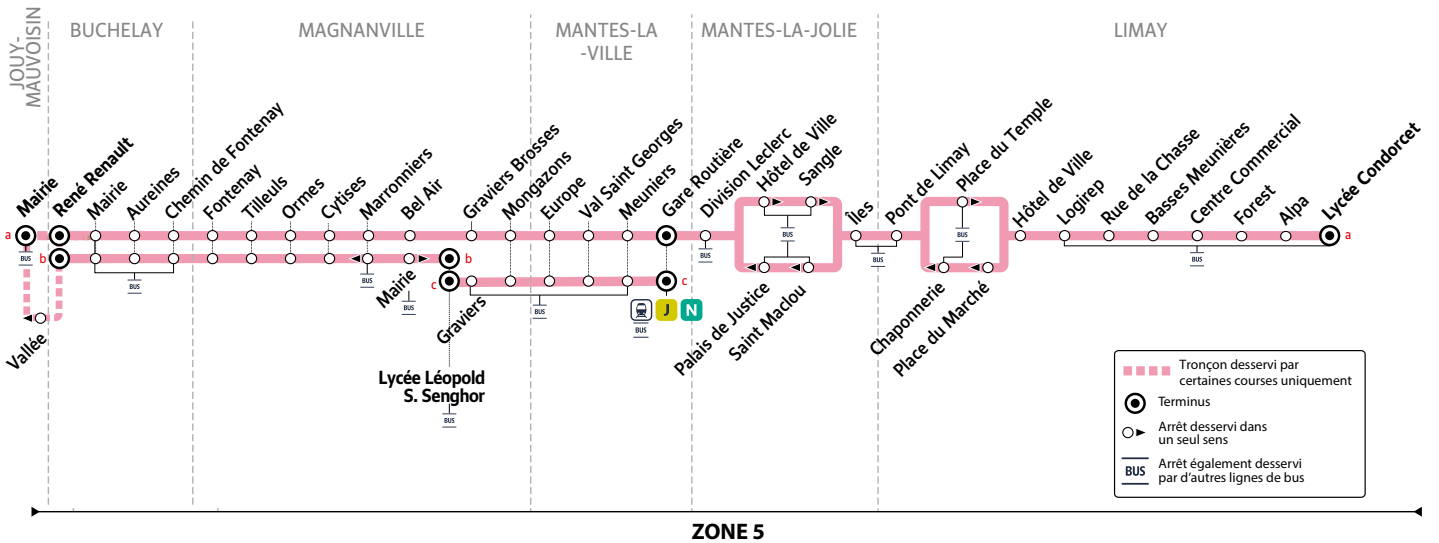

ZONE 5

Horaires du 2 septembre 2024 au 6 juillet 2025

Du lundi au vendredi (sauf jours fériés)