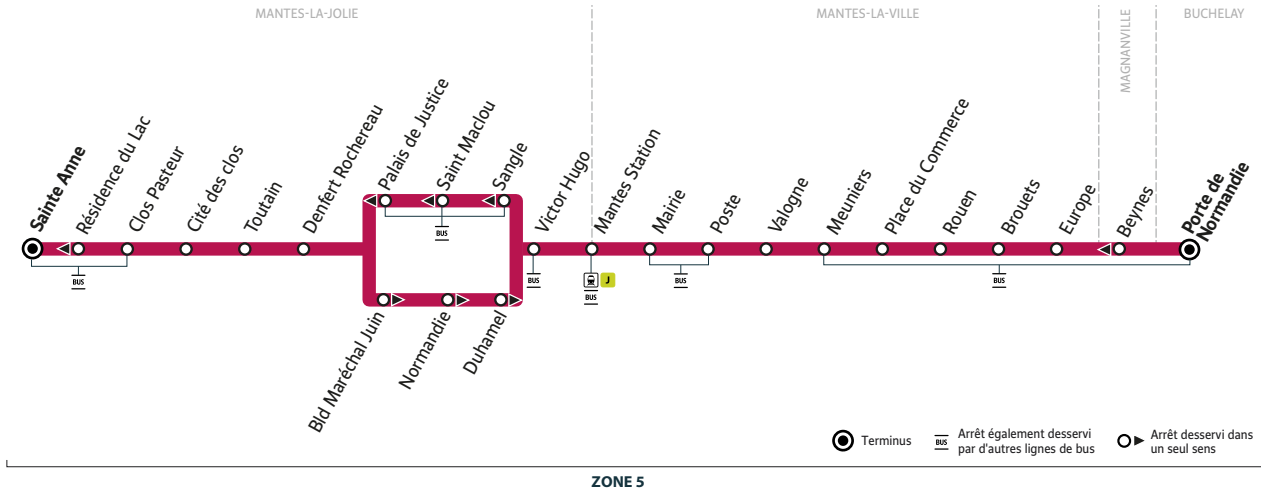

G

BUHELAY Porte de Normandie

→ MANTES-LA-JOLIE Sainte Anne

Horaires valables du 2 septembre 2024 au 6 juillet 2025

Du lundi au samedi (sauf jours fériés)										
BUHELAY	Porte de Normandie	09:28	10:28	11:28	12:58	13:58	14:58	15:58		
MAGNANVILLE	Beynes	09:29	10:29	11:29	12:59	13:59	14:59	15:59		
MANTES-LA-VILLE	Europe	09:31	10:31	11:31	13:01	14:01	15:01	16:01		
	Brouets	09:33	10:33	11:33	13:03	14:03	15:03	16:03		
	Rouen	09:34	10:34	11:34	13:04	14:04	15:04	16:04		
	Place du Commerce	09:34	10:34	11:34	13:04	14:04	15:04	16:04		
	Meuniers	09:36	10:36	11:36	13:06	14:06	15:06	16:06		
	Valogne	09:37	10:37	11:37	13:07	14:07	15:07	16:07		
	Poste	09:39	10:39	11:39	13:09	14:09	15:09	16:09		
	Mairie	09:40	10:40	11:40	13:10	14:10	15:10	16:10		
	Mantes Station	09:41	10:41	11:41	13:11	14:11	15:11	16:11		
	MANTES-LA-JOLIE	Victor Hugo	09:44	10:44	11:44	13:14	14:14	15:14	16:14	
Sangle		09:46	10:46	11:46	13:16	14:16	15:16	16:16		
Saint Maclou		09:48	10:48	11:48	13:18	14:18	15:18	16:18		
Palais de Justice		09:50	10:50	11:50	13:20	14:20	15:20	16:20		
Denfert Rochereau		09:52	10:52	11:52	13:22	14:22	15:22	16:22		
Toutain		09:53	10:53	11:53	13:23	14:23	15:23	16:23		
Cité des Clos		09:53	10:53	11:53	13:23	14:23	15:23	16:23		
Clos Pasteur		09:54	10:54	11:54	13:24	14:24	15:24	16:24		
Résidence du Lac		09:54	10:54	11:54	13:24	14:24	15:24	16:24		
Sainte Anne		09:57	10:57	11:57	13:27	14:27	15:27	16:27		

Aucun service dimanche et jours fériés

Les horaires sont calculés dans des conditions normales de circulation et sont sujets à des aléas.

RÉSEAU MANTOIS

Impasse Sainte Claire Deville 78200 Mantes-la-Jolie
Ouvert du lundi au vendredi de 9h à 12h et 13h30 à 17h30

iledefrance-mobilites.fr > Actus > 78 > Mantois

@mantois_idfm

01 30 94 77 77

Du lundi au vendredi de 7h à 21h et le samedi de 9h à 17h (sauf jours fériés)

Téléchargez gratuitement les applications :

îledeFrance
mobilités