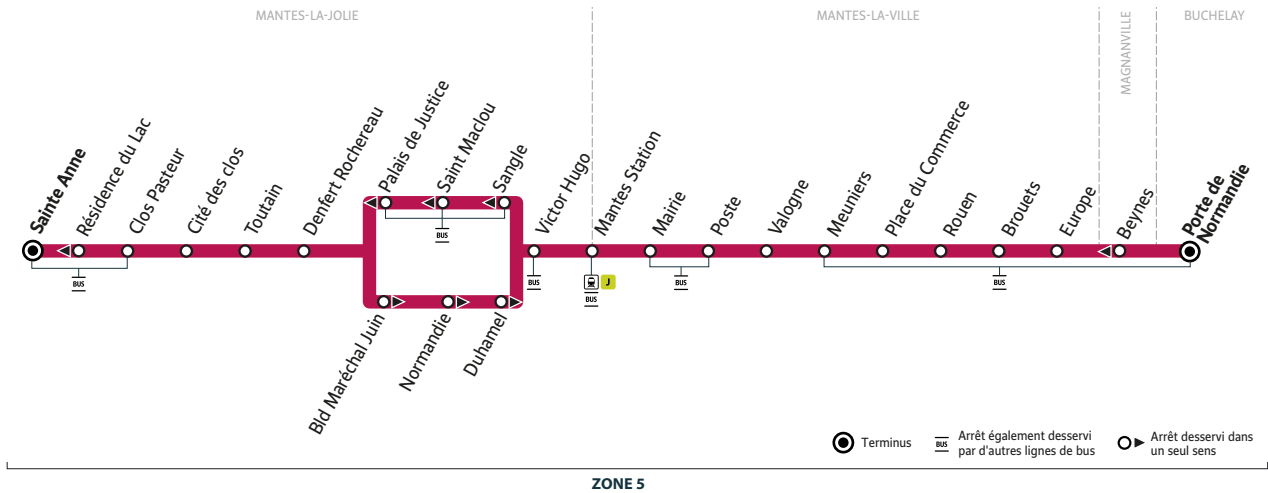

## MANTES-LA-JOLIE Sainte Anne

→ BUCHELAY Porte de Normandie

Horaires valables du 2 septembre 2024 au 6 juillet 2025

### Du lundi au samedi (sauf jours fériés)

MANTES-LA-JOLIE	Sainte Anne	09:00	10:00	11:00	12:00	13:30	14:30	15:30
	Clos Pasteur	09:02	10:02	11:02	12:02	13:32	14:32	15:32
	Cité des Clos	09:03	10:03	11:03	12:03	13:33	14:33	15:33
	Toutain	09:03	10:03	11:03	12:03	13:33	14:33	15:33
	Denfert Rochereau	09:04	10:04	11:04	12:04	13:34	14:34	15:34
	Bld Maréchal Juin	09:05	10:05	11:05	12:05	13:35	14:35	15:35
	Normandie	09:07	10:07	11:07	12:07	13:37	14:37	15:37
	Duhamel	09:09	10:09	11:09	12:09	13:39	14:39	15:39
	Victor Hugo	09:10	10:10	11:10	12:10	13:40	14:40	15:40
MANTES-LA-VILLE	Mantes Station	09:11	10:11	11:11	12:11	13:41	14:41	15:41
	Mairie	09:13	10:13	11:13	12:13	13:43	14:43	15:43
	Poste	09:14	10:14	11:14	12:14	13:44	14:44	15:44
	Valogne	09:16	10:16	11:16	12:16	13:46	14:46	15:46
	Meuniers	09:18	10:18	11:18	12:18	13:48	14:48	15:48
	Place du Commerce	09:19	10:19	11:19	12:19	13:49	14:49	15:49
	Rouen	09:20	10:20	11:20	12:20	13:50	14:50	15:50
	Brouets	09:21	10:21	11:21	12:21	13:51	14:51	15:51
Europe	09:23	10:23	11:23	12:23	13:53	14:53	15:53	
BUCHELAY	Porte de Normandie	09:25	10:25	11:25	12:25	13:55	14:55	15:55

#### RÉSEAU MANTOIS

Impasse Sainte Claire Deville 78200 Mantes-la-Jolie  
Ouvert du lundi au vendredi de 9h à 12h et 13h30 à 17h30

[iledefrance-mobilites.fr](http://iledefrance-mobilites.fr) > Actus > 78 > Mantois