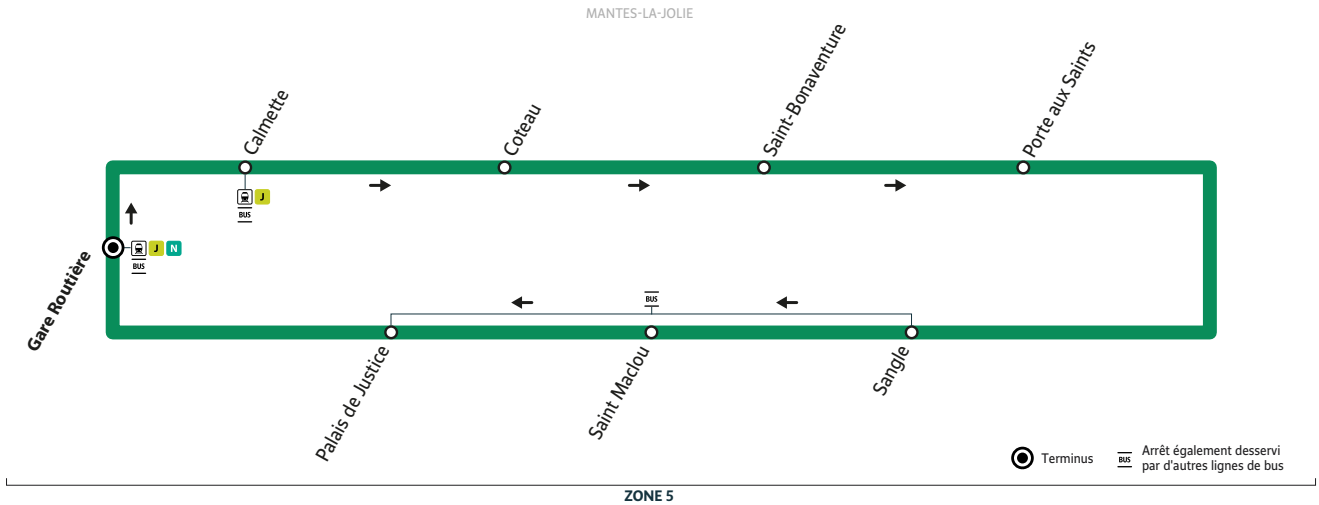

Horaires valables du 2 septembre 2024 au 6 juillet 2025

Du lundi au vendredi (sauf jours fériés)

Trains en provenance de Paris Saint Lazare		D6:49	D7:20	D16:50	D17:06	D17:30	D18:01	D18:35	D19:06	D19:34	D20:07
D : direct - P : semi-direct		P7:08	P16:57	P17:16	P18:04	P19:01	P20:02
MANTES-LA-JOLIE	Gare routière (quai 9)	06:04	06:24	06:44	07:05	07:25	07:45	16:56	17:16	17:39	18:09	18:42	19:11	19:40	20:12
	Calmette	06:08	06:28	06:48	07:09	07:29	07:49	17:00	17:21	17:44	18:14	18:46	19:15	19:44	20:16
	Coteau	06:10	06:30	06:50	07:11	07:31	07:51	17:02	17:23	17:46	18:16	18:48	19:17	19:46	20:18
	Saint-Bonaventure	06:12	06:32	06:52	07:13	07:33	07:53	17:04	17:25	17:48	18:18	18:50	19:19	19:48	20:20
	Porte aux Saints	06:13	06:33	06:53	07:14	07:34	07:54	17:05	17:26	17:49	18:19	18:51	19:20	19:49	20:21
	Sangle	06:15	06:35	06:55	07:16	07:36	07:56	17:07	17:28	17:51	18:21	18:53	19:22	19:51	20:23
	Saint-Maclou	06:17	06:37	06:57	07:18	07:38	07:58	17:09	17:30	17:53	18:23	18:55	19:24	19:53	20:25
	Palais de Justice	06:19	06:39	06:59	07:20	07:40	08:00	17:12	17:33	17:56	18:25	18:57	19:26	19:55	20:27
	Gare routière (quai 13)	06:22	06:42	07:02	07:23	07:43	08:03	17:15	17:36	17:59	18:28	19:00	19:29	19:58	20:30
Trains vers Paris Saint Lazare		D6:29	D6:49	D7:10	D7:30	D7:48	D8:10	D18:14	D19:17	D20:14
D : direct - P : semi-direct		P6:36	P6:59	P7:21	P7:37	P7:59	P8:17	P17:42	P18:43	P19:10	P19:43	P20:43

Aucun service samedi, dimanche et jours fériés

Les horaires sont calculés dans des conditions normales de circulation et sont sujets à des aléas.