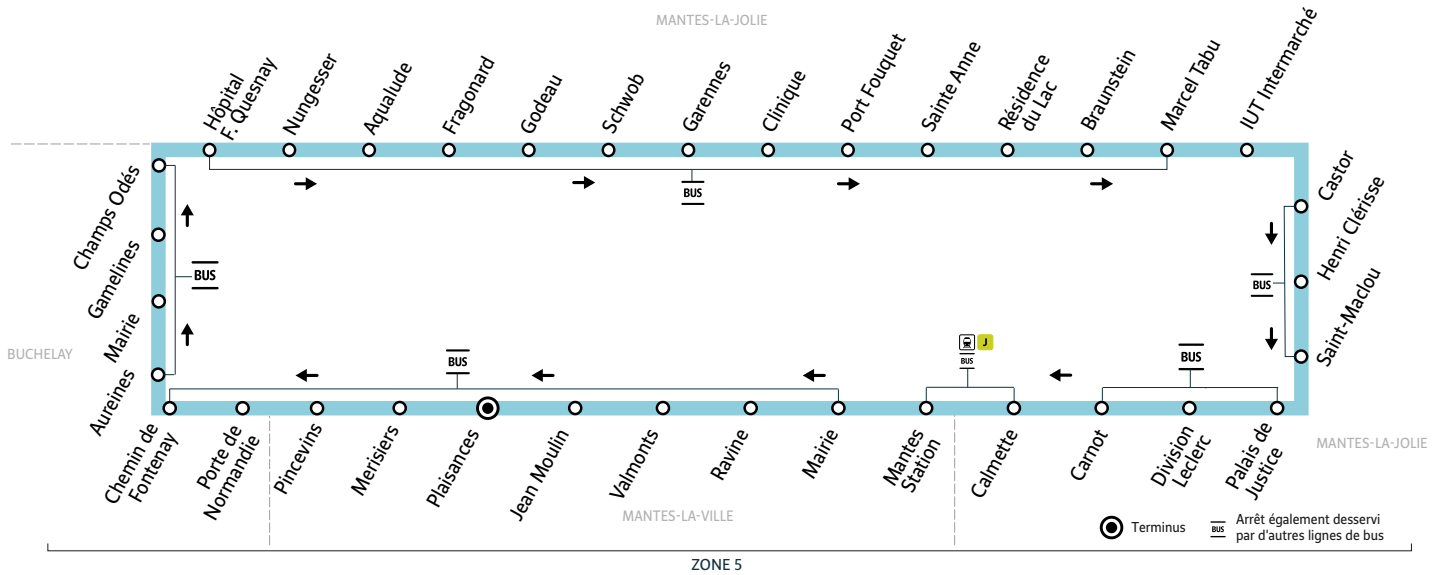

D

MANTES-LA-VILLE Plaisances Circulaire

Horaires du 2 septembre 2024 au 6 juillet 2025

Du lundi au vendredi (sauf jours fériés)