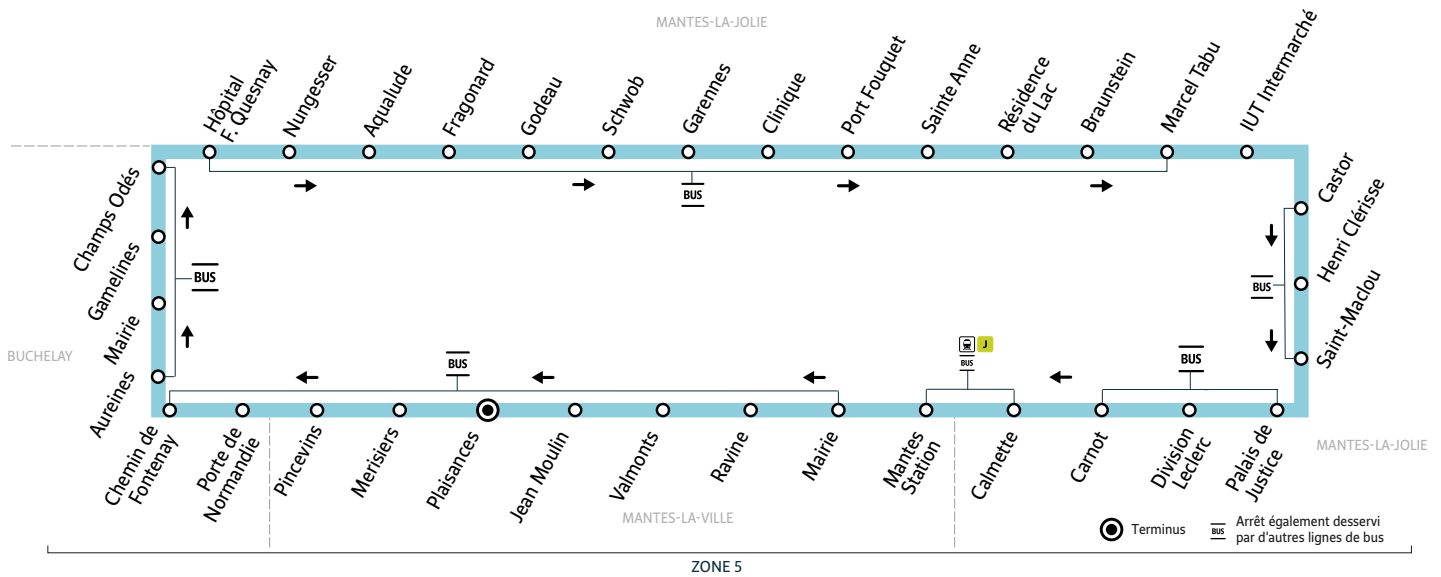

D

MANTES-LA-VILLE Plaisances Circulaire

ZONE 5

Horaires du 2 septembre 2024 au 6 juillet 2025

Le samedi (sauf jours fériés)