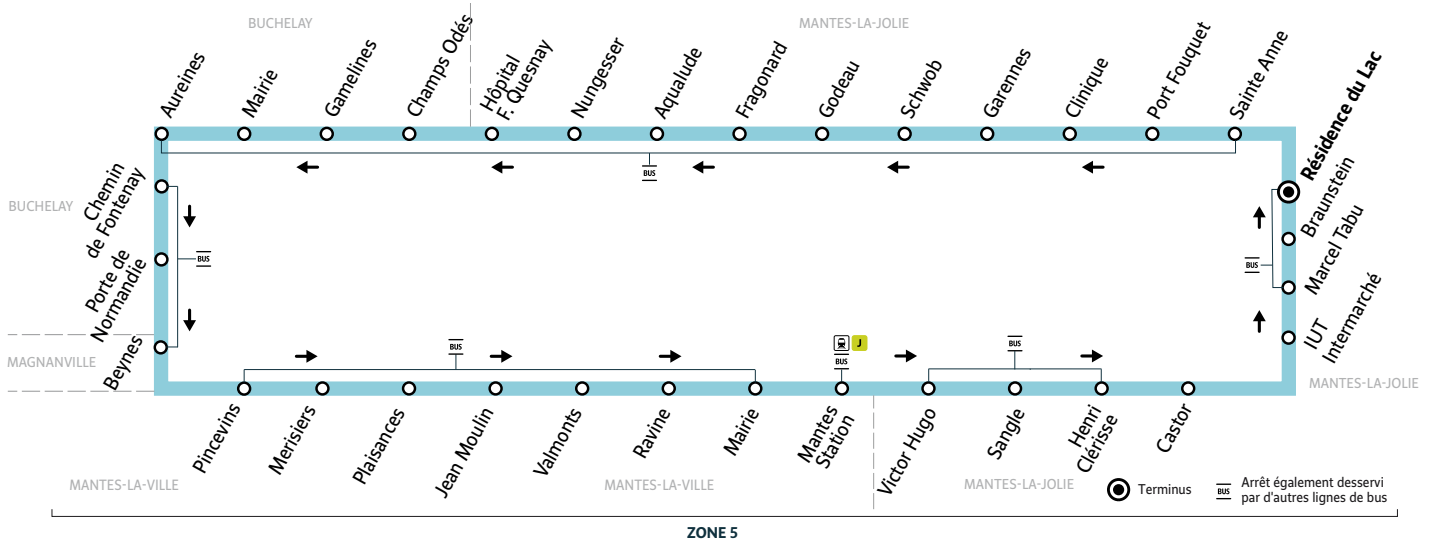

D

MANTES-LA-VILLE Résidence du Lac Circulaire

Horaires du 2 septembre 2024 au 6 juillet 2025

Du lundi au vendredi (sauf jours fériés)

MANTES-LA-JOLIE	Résidence du Lac	16:17	16:34	17:03	17:31	18:08	18:37	19:14	19:41	20:14	20:41	21:14	
	Sainte Anne	16:18	16:35	17:04	17:32	18:09	18:38	19:15	19:42	20:15	20:42	21:15	
	Port Fouquet	16:19	16:36	17:05	17:33	18:10	18:39	19:16	19:43	20:16	20:43	21:16	
	Clinique	16:20	16:37	17:06	17:34	18:11	18:40	19:17	19:44	20:17	20:44	21:17	
	Garennes	16:21	16:38	17:07	17:35	18:12	18:41	19:18	19:45	20:18	20:45	21:18	
	Schwob	16:23	16:40	17:09	17:37	18:14	18:43	19:20	19:47	20:20	20:47	21:20	
	Godeau	16:25	16:42	17:11	17:39	18:16	18:45	19:22	19:49	20:22	20:49	21:22	
	Fragonard	16:26	16:43	17:12	17:40	18:17	18:46	19:23	19:50	20:23	20:50	21:23	
	Aqualude	16:27	16:44	17:13	17:41	18:18	18:47	19:24	19:51	20:24	20:51	21:24	
	Nungesser	16:28	16:45	17:14	17:42	18:19	18:48	19:25	19:52	20:25	20:52	21:25	
	Hôpital F. Quesnay	16:29	16:46	17:15	17:43	18:20	18:49	19:26	19:53	20:26	20:53	21:26	
	BUCHELAY	Champs Odés	16:32	16:49	17:18	17:46	18:23	18:52	19:28	19:55	20:28	20:55	21:28
		Gamelines	16:34	16:51	17:21	17:48	18:25	18:54	19:30	19:57	20:30	20:57	21:30
Mairie		16:39	16:56	17:27	17:55	18:31	19:00	19:34	20:01	20:34	21:01	21:34	
Aureines		16:40	16:57	17:28	17:56	18:32	19:01	19:35	20:02	20:35	21:02	21:35	
Chemin de Fontenay		16:41	16:58	17:29	17:57	18:33	19:02	19:36	20:03	20:36	21:03	21:36	
Porte de Normandie		16:42	16:59	17:30	17:58	18:34	19:03	19:37	20:04	20:37	21:04	21:37	
MAGNANVILLE	Beynes	16:43	17:00	17:31	17:59	18:35	19:04	19:38	20:05	20:38	21:05	21:38	
MANTES-LA-VILLE	Pincevins	16:45	17:02	17:33	18:01	18:37	19:06	19:40	20:07	20:40	21:07	21:40	
	Merisiers	16:47	17:04	17:35	18:03	18:39	19:08	19:42	20:09	20:42	21:09	21:42	
	Plaisances (arrivées)	16:48	17:05	17:36	18:04	18:40	19:09	19:43	20:10	20:43	21:10	21:43	
	Plaisances (départs)	16:53	17:10	17:41	18:09	18:45	19:14	19:48	20:15	20:48	21:15	21:48	
	Jean Moulin	16:53	17:10	17:41	18:09	18:45	19:14	19:48	20:15	20:48	21:15	21:48	
	Valmonts	16:54	17:11	17:42	18:10	18:46	19:15	19:49	20:16	20:49	21:16	21:49	
	Ravine	16:55	17:12	17:43	18:11	18:47	19:16	19:50	20:17	20:50	21:17	21:50	
	Mairie	16:57	17:14	17:45	18:13	18:49	19:18	19:52	20:19	20:52	21:19	21:52	
	Mantes Station	16:58	17:15	17:46	18:14	18:50	19:19	19:53	20:20	20:53	21:20	21:53	
	MANTES-LA-JOLIE	Victor Hugo	17:01	17:18	17:49	18:17	18:53	19:22	19:56	20:23	20:55	21:22	21:55
Sangle		17:04	17:21	17:52	18:21	18:57	19:24	19:58	20:25	20:57	21:24	21:57	
Henri Clérisse		17:07	17:24	17:55	18:24	19:00	19:26	20:00	20:27	20:59	21:26	21:59	
Castor		17:09	17:26	17:57	18:26	19:02	19:28	20:02	20:29	21:01	21:28	22:01	
Intermarché (IUT)		17:10	17:27	17:58	18:27	19:03	19:29	20:03	20:30	21:02	21:29	22:02	
Marcel Tabu		17:11	17:28	17:59	18:28	19:04	19:30	20:04	20:31	21:03	21:30	22:03	
Braunstein		17:12	17:29	18:00	18:29	19:05	19:31	20:05	20:32	21:04	21:31	22:04	
Résidence du Lac		17:14	17:31	18:02	18:31	19:07	19:33	20:07	20:34	21:06	21:33	22:06