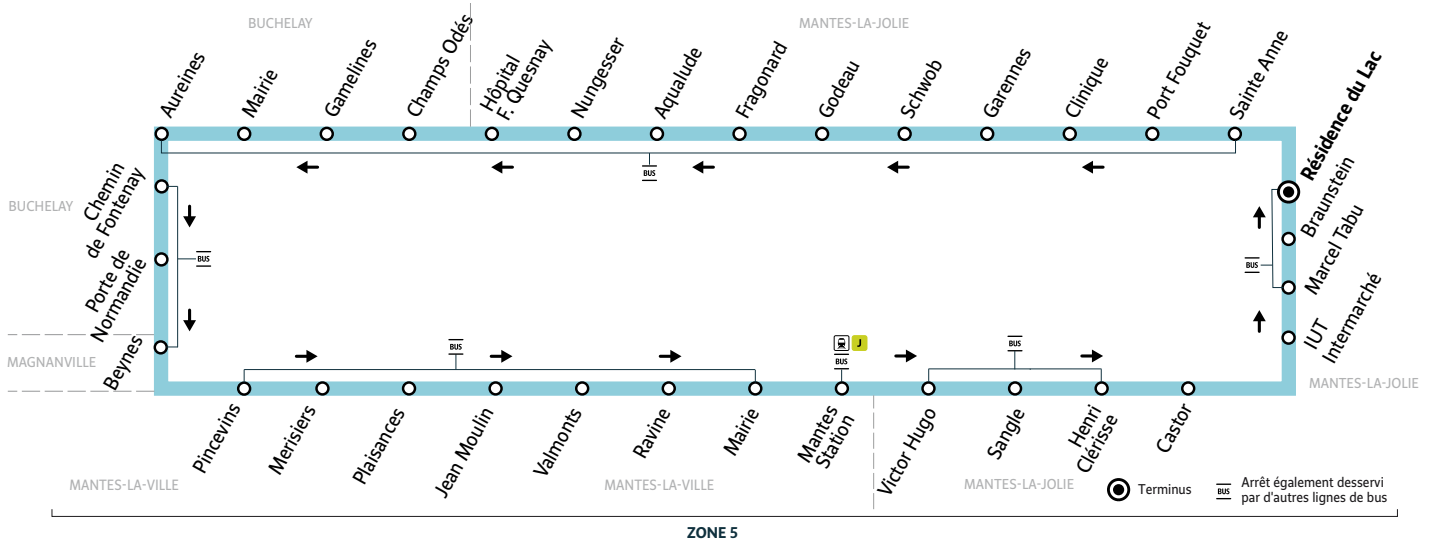

#### RÉSEAU MANTOIS

Impasse Sainte Claire Deville 78200 Mantes-la-Jolie  
Ouvert du lundi au vendredi de 9h à 12h et 13h30 à 17h30

iledefrance-mobilites.fr > Actus > 78 > Mantois

@mantois\_idfm

01 30 94 77 77

## MANTES-LA-VILLE Résidence du Lac Circulaire

ZONE 5