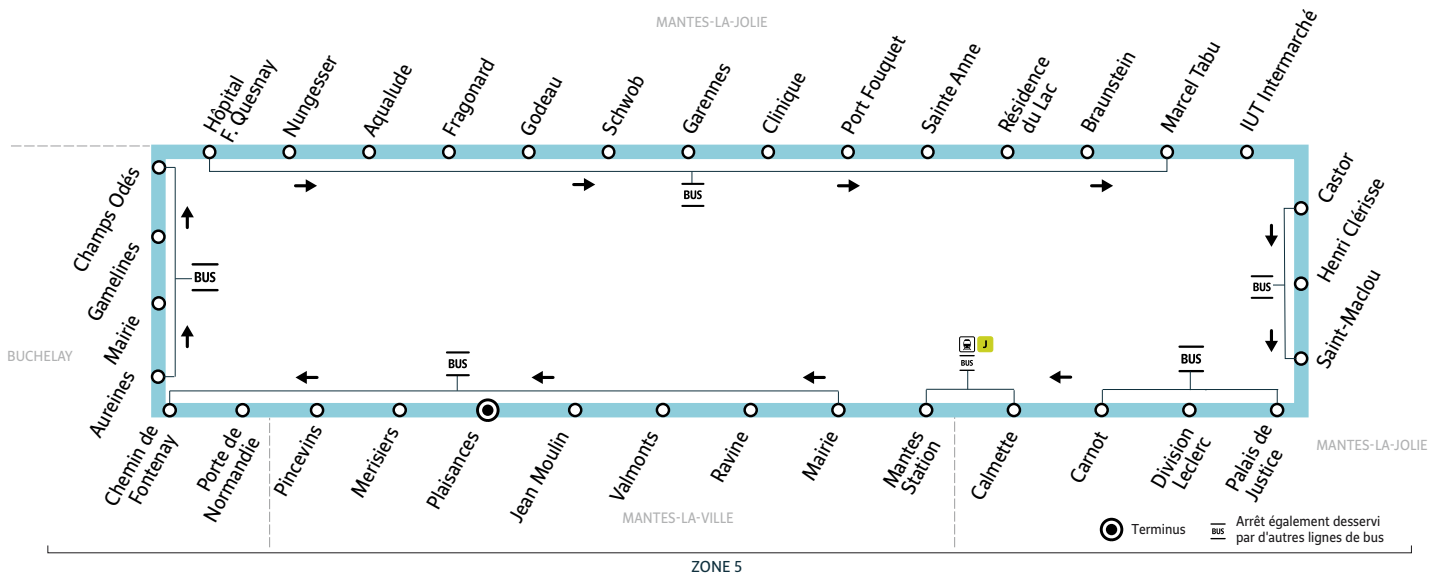

D

MANTES-LA-VILLE Plaisances Circulaire

Horaires du 2 septembre 2024 au 6 juillet 2025

Du lundi au vendredi (sauf jours fériés)