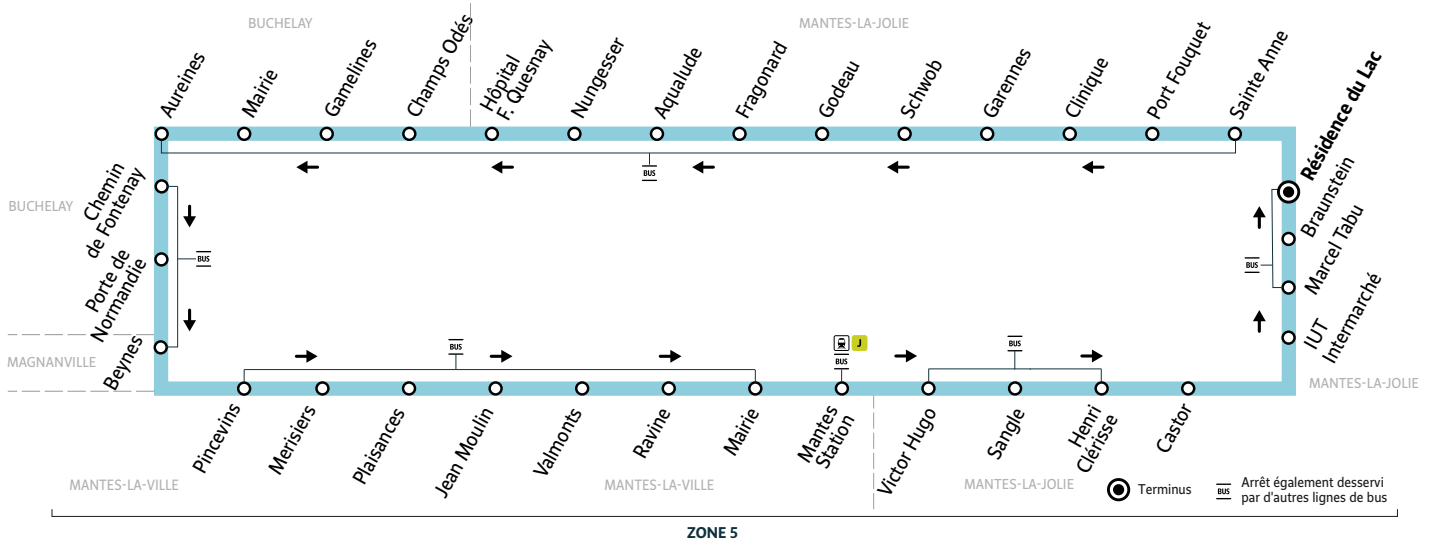

D

MANTES-LA-VILLE Résidence du Lac Circulaire

Horaires du 2 septembre 2024 au 6 juillet 2025

Du lundi au vendredi (sauf jours fériés)