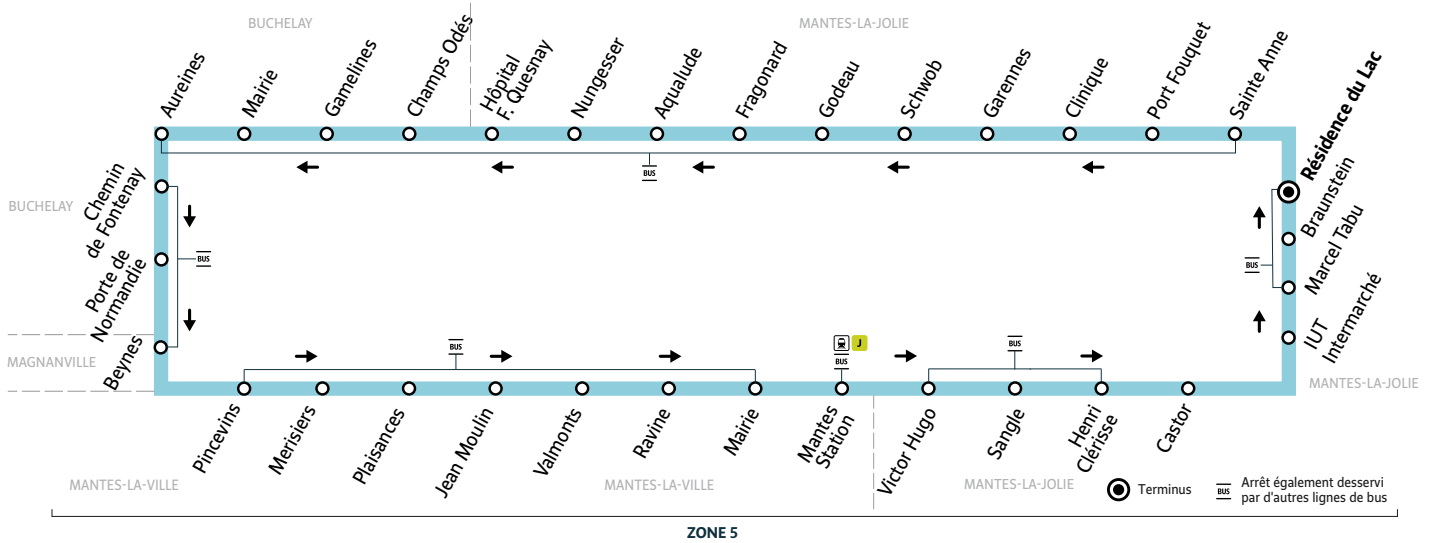

#### RÉSEAU MANTOIS

Impasse Sainte Claire Deville 78200 Mantes-la-Jolie  
Ouvert du lundi au vendredi de 9h à 12h et 13h30 à 17h30

iledefrance-mobilites.fr > Actus > 78 > Mantois

@mantois\_idfm

01 30 94 77 77

## MANTES-LA-VILLE Résidence du Lac Circulaire