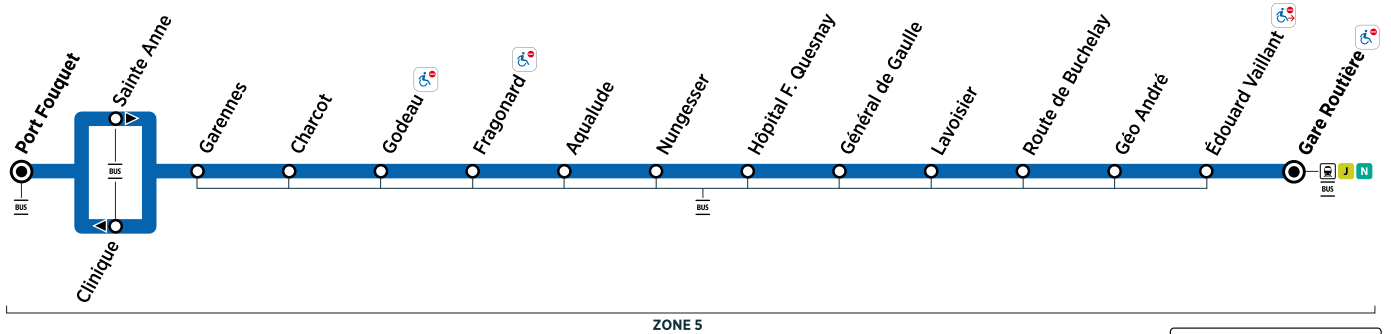

Du lundi au vendredi (sauf jours fériés)

Trains en provenance de Paris Saint Lazare D : direct - P : semi-direct		P12:15	D12:45	P12:53	P13:17	D13:48	P14:19	D14:45	P14:52	P15:17
MANTES-LA-JOLIE	Gare routière (quai n° 6)	12:21	12:33	12:50	13:01	13:13	13:23	13:41	13:54	14:13	14:28	14:43	14:58	15:13	15:26
	Edouard Vaillant	12:25	12:37	12:54	13:05	13:17	13:27	13:45	13:58	14:17	14:32	14:47	15:02	15:17	15:30
	Géo André	12:26	12:38	12:55	13:06	13:18	13:28	13:46	13:59	14:18	14:33	14:48	15:03	15:18	15:31
	Route de Buchelay	12:27	12:39	12:56	13:07	13:19	13:29	13:47	14:00	14:19	14:34	14:49	15:04	15:19	15:32
	Lavoisier	12:28	12:40	12:57	13:08	13:20	13:30	13:48	14:01	14:20	14:35	14:50	15:05	15:20	15:33
	Général de Gaulle	12:29	12:41	12:58	13:09	13:21	13:31	13:49	14:02	14:21	14:36	14:51	15:06	15:21	15:34
	Hôpital F. Quesnay	12:31	12:43	13:00	13:11	13:23	13:33	13:51	14:04	14:23	14:38	14:53	15:08	15:23	15:36
	Nungesser	12:32	12:44	13:01	13:12	13:24	13:34	13:52	14:05	14:24	14:39	14:54	15:09	15:24	15:37
	Aqualude	12:33	12:45	13:02	13:13	13:25	13:35	13:53	14:06	14:25	14:40	14:55	15:10	15:25	15:38
	Fragonard	12:34	12:46	13:03	13:14	13:26	13:36	13:54	14:07	14:26	14:41	14:56	15:11	15:26	15:39
	Godeau	12:35	12:47	13:04	13:15	13:27	13:37	13:55	14:08	14:27	14:42	14:57	15:12	15:27	15:40
	Charcot	12:36	12:48	13:05	13:16	13:28	13:38	13:56	14:09	14:28	14:43	14:58	15:13	15:28	15:41
	Gareannes	12:37	12:49	13:06	13:17	13:29	13:39	13:57	14:10	14:29	14:44	14:59	15:14	15:29	15:42
	Clinique	12:38	12:50	13:07	13:18	13:30	13:40	13:58	14:11	14:30	14:45	15:00	15:15	15:30	15:43
	Port Fouquet	12:39	12:51	13:08	13:19	13:31	13:41	13:59	14:12	14:31	14:46	15:01	15:16	15:31	15:44

Les horaires sont calculés dans des conditions normales de circulation et sont sujets à des aléas.

MANTES-LA-JOLIE Gare Routière → Port Fouquet

MANTES-LA-JOLIE

ZONE 5

- Terminus
- Arrêt également desservi par d'autres lignes de bus
- Arrêt desservi dans un seul sens
- Arrêt non accessible
- Arrêt non accessible dans un seul sens