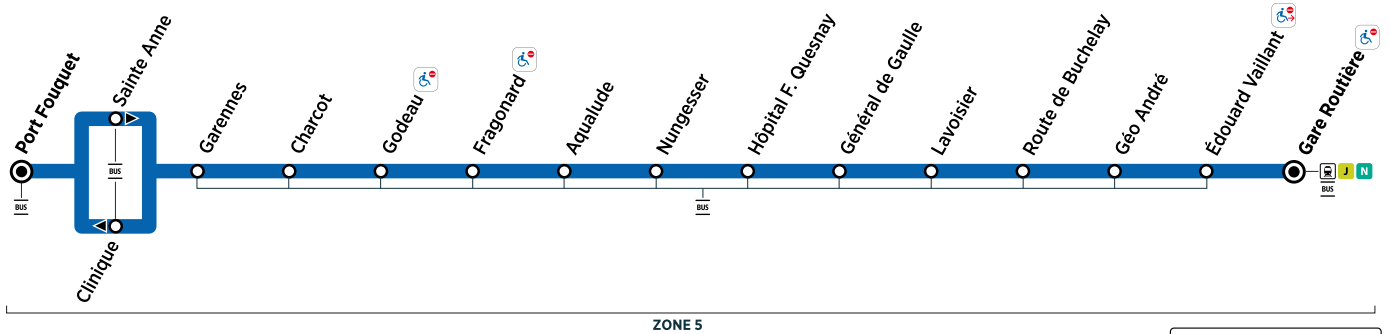

MANTES-LA-JOLIE	Port Fouquet	16:16	16:33	16:44	17:05	17:23	17:34	17:45	17:59	18:09	18:19	18:28	18:40	18:48	19:03	19:09	19:20
	Sainte Anne	16:17	16:34	16:45	17:06	17:24	17:35	17:46	18:00	18:10	18:20	18:29	18:41	18:49	19:04	19:10	19:21
	Garetnes	16:19	16:36	16:47	17:08	17:26	17:37	17:48	18:02	18:12	18:22	18:31	18:43	18:51	19:06	19:12	19:23
	Charcot	16:20	16:37	16:48	17:09	17:27	17:38	17:49	18:03	18:13	18:23	18:32	18:44	18:52	19:07	19:13	19:24
	Godeau	16:21	16:38	16:49	17:10	17:28	17:39	17:50	18:04	18:14	18:24	18:33	18:45	18:53	19:08	19:14	19:25
	Fragonard	16:22	16:39	16:50	17:11	17:29	17:40	17:51	18:05	18:15	18:25	18:34	18:46	18:54	19:09	19:15	19:26
	Aqualude	16:23	16:40	16:51	17:12	17:30	17:41	17:52	18:06	18:16	18:26	18:35	18:47	18:55	19:10	19:16	19:27
	Nungesser	16:24	16:41	16:52	17:13	17:31	17:42	17:53	18:07	18:17	18:27	18:36	18:48	18:56	19:11	19:17	19:28
	Hôpital F. Quesnay	16:25	16:42	16:53	17:14	17:32	17:43	17:54	18:08	18:18	18:28	18:37	18:49	18:57	19:12	19:18	19:29
	Général de Gaulle	16:27	16:44	16:55	17:16	17:34	17:45	17:56	18:10	18:20	18:30	18:39	18:51	18:59	19:14	19:20	19:31
	Lavoisier	16:28	16:45	16:56	17:17	17:35	17:46	17:57	18:11	18:21	18:31	18:40	18:52	19:00	19:15	19:21	19:32
	Route de Buchelay	16:29	16:46	16:57	17:18	17:36	17:47	17:58	18:12	18:22	18:32	18:41	18:53	19:01	19:16	19:22	19:33
	Géo André	16:30	16:47	16:58	17:19	17:37	17:48	17:59	18:13	18:23	18:33	18:42	18:54	19:02	19:17	19:23	19:34
	Edouard Vaillant	16:31	16:48	16:59	17:20	17:38	17:49	18:00	18:14	18:24	18:34	18:43	18:55	19:03	19:18	19:24	19:35
	Gare routière (quai n° 3)	16:34	16:51	17:02	17:23	17:41	17:52	18:03	18:17	18:27	18:37	18:46	18:58	19:06	19:21	19:27	19:38

Les horaires sont calculés dans des conditions normales de circulation et sont sujets à des aléas.

MANTES-LA-JOLIE Port Fouquet → Gare Routière

MANTES-LA-JOLIE

ZONE 5

- Terminus
- Arrêt également desservi par d'autres lignes de bus
- Arrêt desservi dans un seul sens
- Arrêt non accessible
- Arrêt non accessible dans un seul sens