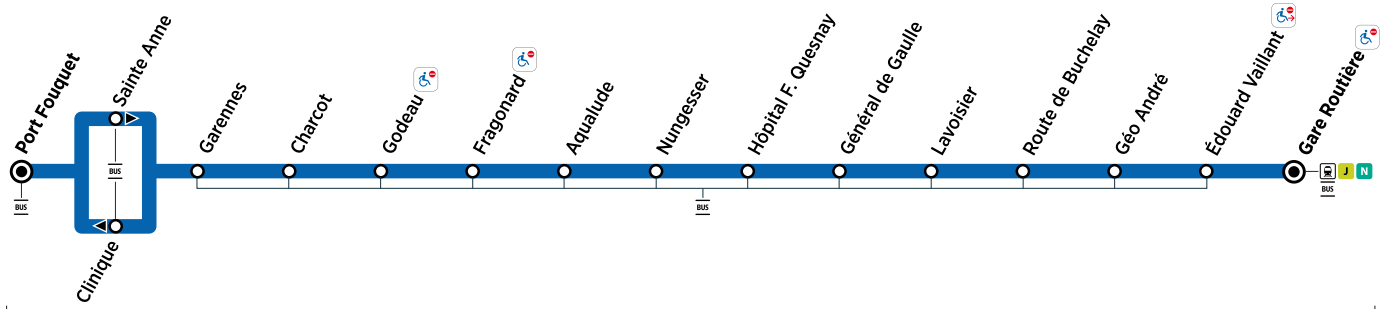

Les horaires sont calculés dans des conditions normales de circulation et sont sujets à des aléas.

MANTES-LA-JOLIE Port Fouquet → Gare Routière

MANTES-LA-JOLIE

ZONE 5

- Terminus
- Arrêt également desservi par d'autres lignes de bus
- Arrêt desservi dans un seul sens
- Arrêt non accessible
- Arrêt non accessible dans un seul sens