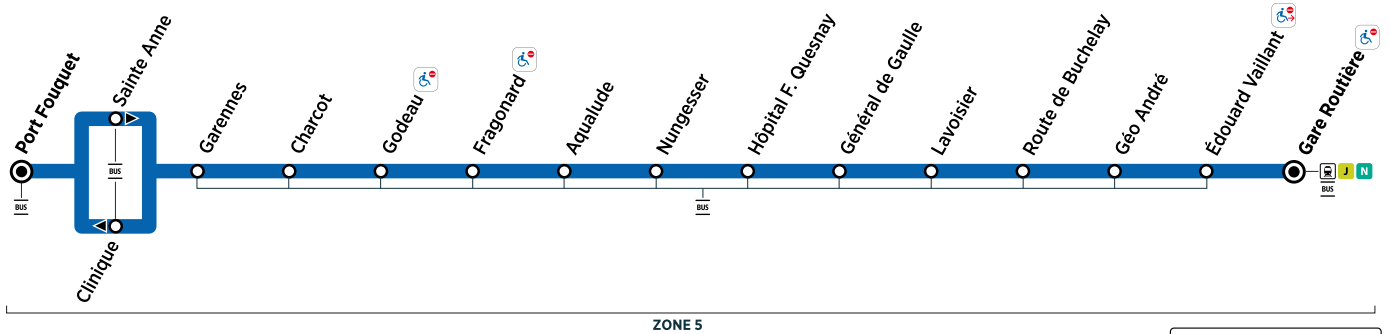

MANTES-LA-JOLIE Gare Routière → Port Fouquet

MANTES-LA-JOLIE

ZONE 5

- Terminus
- Arrêt également desservi par d'autres lignes de bus
- Arrêt desservi dans un seul sens
- Arrêt non accessible
- Arrêt non accessible dans un seul sens

Horaires du 2 septembre 2024 au 6 juillet 2025

Le samedi (sauf jours fériés)

Trains en provenance de Paris Saint Lazare D : direct - P : semi-direct		...	P14:47	D14:52	P15:15	...	P15:43	...	P16:17	...	D16:52	P17:15	...	D17:51	P18:16	...		
MANTES-LA-JOLIE	Gare routière (quai n° 6)	14:38	14:55	15:08	15:23	15:38	15:53	16:08	16:23	16:38	16:59	17:03	17:23	17:38	17:57	18:10	18:25	18:36
	Edouard Vaillant	14:42	14:59	15:12	15:27	15:42	15:57	16:12	16:27	16:42	17:03	17:07	17:27	17:42	18:01	18:14	18:29	18:40
	Géo André	14:43	15:00	15:13	15:28	15:43	15:58	16:13	16:28	16:43	17:04	17:08	17:28	17:43	18:02	18:15	18:30	18:41
	Route de Buchelay	14:44	15:01	15:14	15:29	15:44	15:59	16:14	16:29	16:44	17:05	17:09	17:29	17:44	18:03	18:16	18:31	18:42
	Lavoisier	14:45	15:02	15:15	15:30	15:45	16:00	16:15	16:30	16:45	17:06	17:10	17:30	17:45	18:04	18:17	18:32	18:43
	Général de Gaulle	14:46	15:03	15:16	15:31	15:46	16:01	16:16	16:31	16:46	17:07	17:11	17:31	17:46	18:05	18:18	18:33	18:44
	Hôpital F. Quesnay	14:48	15:05	15:18	15:33	15:48	16:03	16:18	16:33	16:48	17:09	17:13	17:33	17:48	18:07	18:20	18:35	18:46
	Nungesser	14:49	15:06	15:19	15:34	15:49	16:04	16:19	16:34	16:49	17:10	17:14	17:34	17:49	18:08	18:21	18:36	18:47
	Aqualude	14:50	15:07	15:20	15:35	15:50	16:05	16:20	16:35	16:50	17:11	17:15	17:35	17:50	18:09	18:22	18:37	18:48
	Fragonard	14:51	15:08	15:21	15:36	15:51	16:06	16:21	16:36	16:51	17:12	17:16	17:36	17:51	18:10	18:23	18:38	18:49
	Godeau	14:52	15:09	15:22	15:37	15:52	16:07	16:22	16:37	16:52	17:13	17:17	17:37	17:52	18:11	18:24	18:39	18:50
	Charcot	14:53	15:10	15:23	15:38	15:53	16:08	16:23	16:38	16:53	17:14	17:18	17:38	17:53	18:12	18:25	18:40	18:51
	Garennes	14:54	15:11	15:24	15:39	15:54	16:09	16:24	16:39	16:54	17:15	17:19	17:39	17:54	18:13	18:26	18:41	18:52
	Clinique	14:55	15:12	15:25	15:40	15:55	16:10	16:25	16:40	16:55	17:16	17:20	17:40	17:55	18:14	18:27	18:42	18:53
	Port Fouquet	14:56	15:13	15:26	15:41	15:56	16:11	16:26	16:41	16:56	17:17	17:21	17:41	17:56	18:15	18:28	18:43	18:54