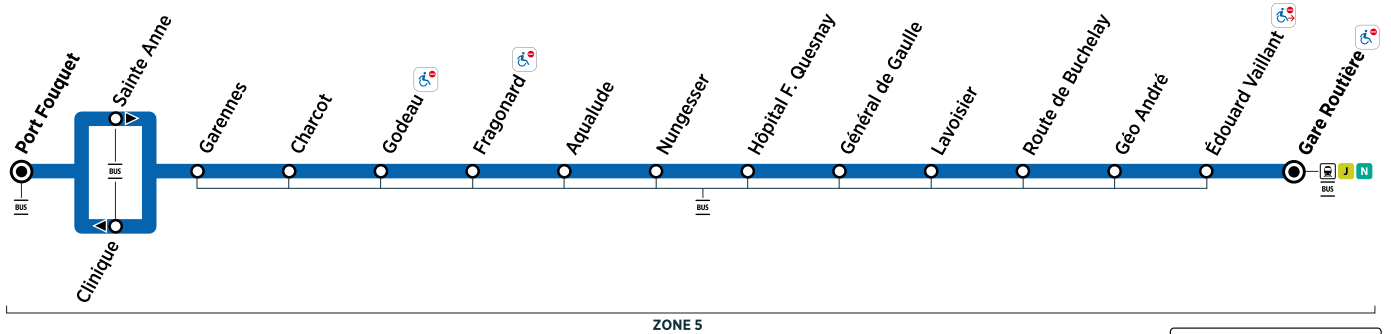

MANTES-LA-JOLIE Port Fouquet → Gare Routière

MANTES-LA-JOLIE

Horaires du 2 septembre 2024 au 6 juillet 2025

Du lundi au vendredi (sauf jours fériés)