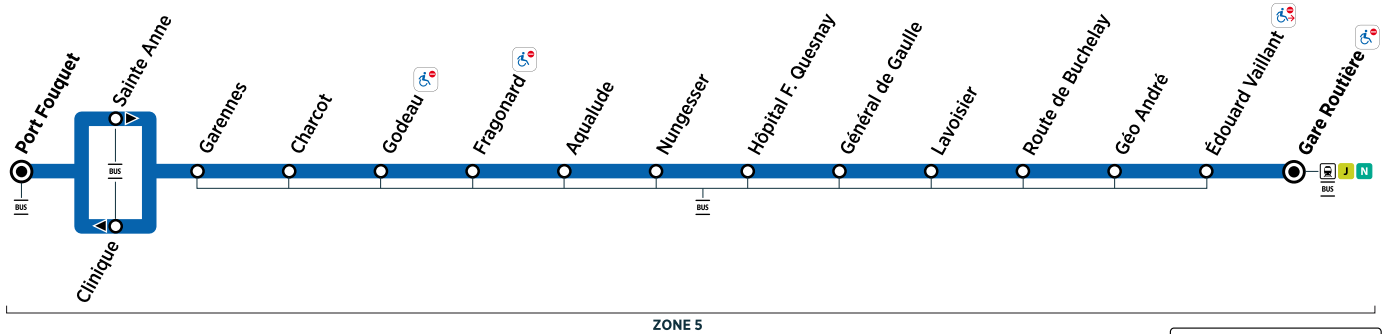

MANTES-LA-JOLIE Gare Routière → Port Fouquet

MANTES-LA-JOLIE

Horaires du 2 septembre 2024 au 6 juillet 2025

Du lundi au vendredi (sauf jours fériés)

Trains en provenance de Paris Saint Lazare D : direct - P : semi-direct		P12:15	.....	D12:45	P12:53	.....	P13:17	.....	D13:48	.....	P14:19	.....	D14:45	P14:52	P15:17
MANTES-LA-JOLIE	Gare routière (quai n° 6)	12:21	12:33	12:50	13:01	13:13	13:23	13:41	13:54	14:13	14:28	14:43	14:58	15:13	15:26
	Edouard Vaillant	12:25	12:37	12:54	13:05	13:17	13:27	13:45	13:58	14:17	14:32	14:47	15:02	15:17	15:30
	Géo André	12:26	12:38	12:55	13:06	13:18	13:28	13:46	13:59	14:18	14:33	14:48	15:03	15:18	15:31
	Route de Buchelay	12:27	12:39	12:56	13:07	13:19	13:29	13:47	14:00	14:19	14:34	14:49	15:04	15:19	15:32
	Lavoisier	12:28	12:40	12:57	13:08	13:20	13:30	13:48	14:01	14:20	14:35	14:50	15:05	15:20	15:33
	Général de Gaulle	12:29	12:41	12:58	13:09	13:21	13:31	13:49	14:02	14:21	14:36	14:51	15:06	15:21	15:34
	Hôpital F. Quesnay	12:31	12:43	13:00	13:11	13:23	13:33	13:51	14:04	14:23	14:38	14:53	15:08	15:23	15:36
	Nungesser	12:32	12:44	13:01	13:12	13:24	13:34	13:52	14:05	14:24	14:39	14:54	15:09	15:24	15:37
	Aqualude	12:33	12:45	13:02	13:13	13:25	13:35	13:53	14:06	14:25	14:40	14:55	15:10	15:25	15:38
	Fragonard	12:34	12:46	13:03	13:14	13:26	13:36	13:54	14:07	14:26	14:41	14:56	15:11	15:26	15:39
	Godeau	12:35	12:47	13:04	13:15	13:27	13:37	13:55	14:08	14:27	14:42	14:57	15:12	15:27	15:40
	Charcot	12:36	12:48	13:05	13:16	13:28	13:38	13:56	14:09	14:28	14:43	14:58	15:13	15:28	15:41
	Gareannes	12:37	12:49	13:06	13:17	13:29	13:39	13:57	14:10	14:29	14:44	14:59	15:14	15:29	15:42
	Clinique	12:38	12:50	13:07	13:18	13:30	13:40	13:58	14:11	14:30	14:45	15:00	15:15	15:30	15:43
	Port Fouquet	12:39	12:51	13:08	13:19	13:31	13:41	13:59	14:12	14:31	14:46	15:01	15:16	15:31	15:44