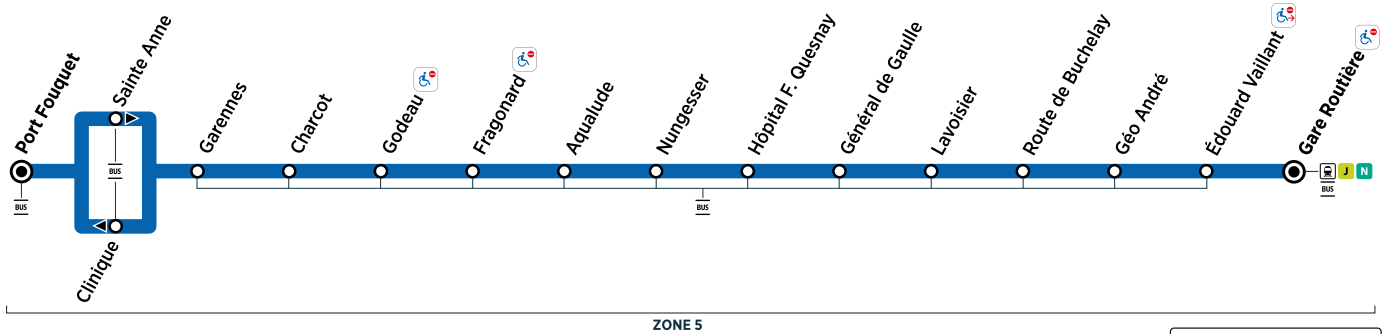

Les horaires sont calculés dans des conditions normales de circulation et sont sujets à des aléas.

RÉSEAU MANTOIS

Impasse Sainte Claire Deville 78200 Mantes-la-Jolie
Ouvert du lundi au vendredi de 9h à 12h et 13h30 à 17h30

iledefrance-mobilites.fr > Actus > 78 > Mantois

@mantois_idfm

01 30 94 77 77

Du lundi au vendredi de 7h à 21h et le samedi de 9h à 17h (sauf jours fériés)

Téléchargez gratuitement les applications :

MANTES-LA-JOLIE Gare Routière → Port Fouquet

MANTES-LA-JOLIE

Horaires du 2 septembre 2024 au 6 juillet 2025

Du lundi au vendredi (sauf jours fériés)

Trains en provenance de Paris Saint Lazare D : direct - P : semi-direct		D6:49	P7:08	D7:20	D7:47	P8:16
MANTES-LA-JOLIE	Gare routière (quai n° 6)	6:06	6:24	6:36	6:46	7:03	7:10	7:21	7:32	7:45	7:53	8:05	8:14	8:29	8:40
	Edouard Vaillant	6:09	6:27	6:40	6:50	7:07	7:14	7:25	7:36	7:49	7:57	8:09	8:18	8:33	8:44
	Géo André	6:10	6:28	6:41	6:51	7:08	7:15	7:26	7:37	7:50	7:58	8:10	8:19	8:34	8:45
	Route de Buchelay	6:11	6:29	6:42	6:52	7:09	7:16	7:27	7:38	7:51	7:59	8:11	8:20	8:35	8:46
	Lavoisier	6:12	6:30	6:43	6:53	7:10	7:17	7:28	7:39	7:52	8:00	8:12	8:21	8:36	8:47
	Général de Gaulle	6:13	6:31	6:44	6:54	7:11	7:18	7:29	7:40	7:53	8:01	8:13	8:22	8:37	8:48
	Hôpital F. Quesnay	6:15	6:33	6:46	6:56	7:13	7:20	7:31	7:42	7:55	8:03	8:15	8:24	8:39	8:50
	Nungesser	6:16	6:34	6:47	6:57	7:14	7:21	7:32	7:43	7:56	8:04	8:16	8:25	8:40	8:51
	Aqualude	6:17	6:35	6:48	6:58	7:15	7:22	7:33	7:44	7:57	8:05	8:17	8:26	8:41	8:52
	Fragonard	6:18	6:36	6:49	6:59	7:16	7:23	7:34	7:45	7:58	8:06	8:18	8:27	8:42	8:53
	Godeau	6:19	6:37	6:50	7:00	7:17	7:24	7:35	7:46	7:59	8:07	8:19	8:28	8:43	8:54
	Charcot	6:20	6:38	6:51	7:01	7:18	7:25	7:36	7:47	8:00	8:08	8:20	8:29	8:44	8:55
	Garetnes	6:21	6:39	6:52	7:02	7:19	7:26	7:37	7:48	8:01	8:09	8:21	8:30	8:45	8:56
	Clinique	6:22	6:40	6:53	7:03	7:20	7:27	7:38	7:49	8:02	8:10	8:22	8:31	8:46	8:57
	Port Fouquet	6:23	6:41	6:54	7:04	7:21	7:28	7:39	7:50	8:03	8:11	8:23	8:32	8:47	8:58