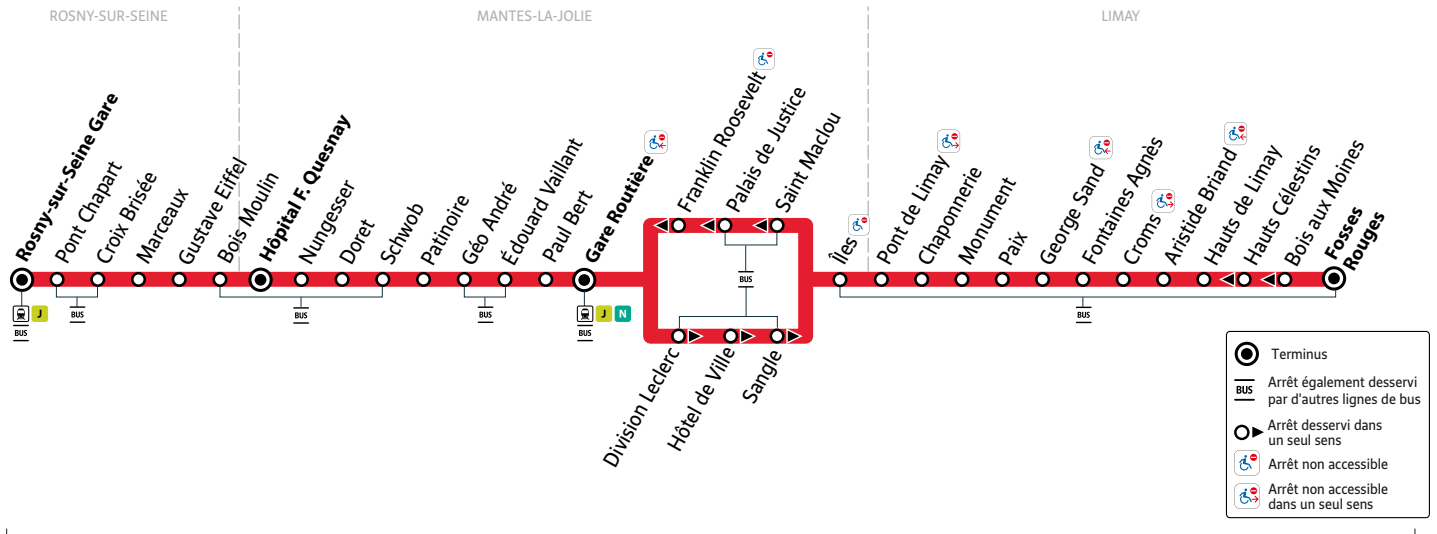

A

MANTES-LA-JOLIE Hôpital F. Quesnay → MANTES-LA-JOLIE Gare Routière → LIMAY Fosses Rouges

Horaires du 2 septembre 2024 au 6 juillet 2025

		Le dimanche et jours fériés											
MANTES-LA-JOLIE	Hôpital F. Quesnay	16:48	17:13	17:54	18:19	18:48	19:30	20:04	20:21	20:51	21:39	22:29	23:53
	Nungesser	16:48	17:13	17:54	18:19	18:48	19:30	20:04	20:21	20:51	21:39	22:29	23:53
	Doret	16:50	17:15	17:56	18:21	18:50	19:32	20:06	20:23	20:53	21:41	22:31	23:55
	Schwob	16:51	17:16	17:57	18:22	18:51	19:33	20:07	20:24	20:54	21:42	22:32	23:56
	Patinoire	16:53	17:18	17:59	18:24	18:53	19:35	20:09	20:26	20:56	21:44	22:34	23:58
	Géo André	16:54	17:19	18:00	18:25	18:54	19:36	20:10	20:27	20:57	21:45	22:35	23:59
	Edouard Vaillant	16:55	17:20	18:01	18:26	18:55	19:37	20:11	20:28	20:58	21:46	22:36	00:00
	Paul Bert	16:56	17:21	18:02	18:27	18:56	19:37	20:11	20:28	20:58	21:46	22:36	00:00
	Gare routière arrivées (quai 1)	16:58	17:23	18:04	18:29	18:58	19:39	20:13	20:30	21:00	21:48	22:38	00:02
	Trains vers Paris Saint Lazare D : direct - P : semi-direct	D17:14	P17:43	D18:11	P18:41	D19:14	P19:43	P20:17	P20:43	D21:13	D22:10	P22:43	00h10*
Trains en provenance de Paris Saint Lazare D : direct - P : semi-direct	D16:52	.....	D18:01	.....	D18:52	.....	.....	.....	.....	.....	.....	.....	
Gare routière départs (quai 1)	17:01	.....	18:07	.....	19:01	.....	20:16	.....	.....	.....	.....	.....	
Division Leclerc	17:04	.....	18:10	.....	19:04	.....	20:19	.....	.....	.....	.....	.....	
Hôtel de Ville	17:06	.....	18:12	.....	19:06	.....	20:21	.....	.....	.....	.....	.....	
Sangle	17:08	.....	18:14	.....	19:08	.....	20:23	.....	.....	.....	.....	.....	
Îles	17:10	.....	18:16	.....	19:09	.....	20:24	.....	.....	.....	.....	.....	
LIMAY	Pont de Limay	17:11	.....	18:17	.....	19:10	.....	20:25	.....	.....	.....	.....	
	Chaponnerie	17:12	.....	18:18	.....	19:11	.....	20:26	.....	.....	.....	.....	
	Monument	17:13	.....	18:19	.....	19:12	.....	20:27	.....	.....	.....	.....	
	Paix	17:14	.....	18:20	.....	19:13	.....	20:28	.....	.....	.....	.....	
	George Sand	17:15	.....	18:21	.....	19:14	.....	20:29	.....	.....	.....	.....	
	Fontaines Agnès	17:16	.....	18:22	.....	19:15	.....	20:30	.....	.....	.....	.....	
	Croms	17:16	.....	18:22	.....	19:15	.....	20:30	.....	.....	.....	.....	
	Aristide Briand	17:17	.....	18:23	.....	19:16	.....	20:31	.....	.....	.....	.....	
	Hauts de Limay	17:19	.....	18:25	.....	19:18	.....	20:33	.....	.....	.....	.....	
	Fosses Rouges	17:21	.....	18:27	.....	19:20	.....	20:35	.....	.....	.....	.....	

Les horaires sont calculés dans des conditions normales de circulation et sont sujets à des aléas.