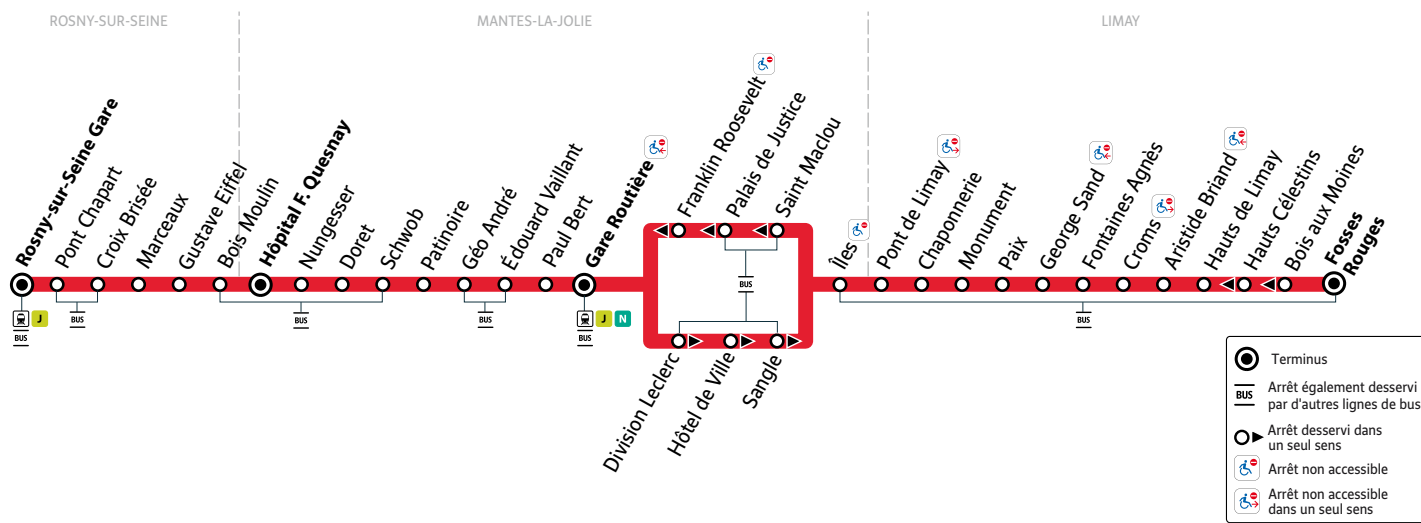

A

LIMAY Fosses Rouges → MANTES-LA-JOLIE Gare Routière → MANTES-LA-JOLIE Hôpital F. Quesnay → ROSNY-SUR-SEINE Gare

ZONE 5

Horaires du 2 septembre 2024 au 6 juillet 2025

Du lundi au vendredi (sauf jours fériés)