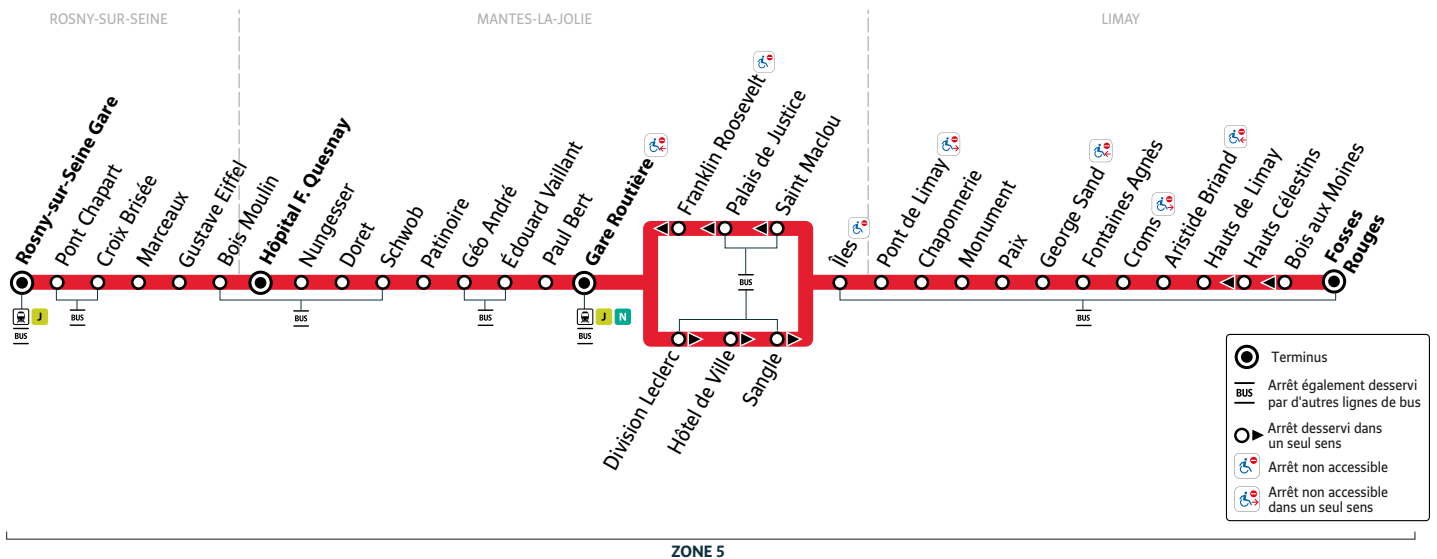

A

ROSNY-SUR-SEINE Gare → MANTES-LA-JOLIE Hôpital F. Quesnay → MANTES-LA-JOLIE Gare Routière → LIMAY Fosses Rouges

Horaires du 2 septembre 2024 au 6 juillet 2025

Du lundi au vendredi (sauf jours fériés)