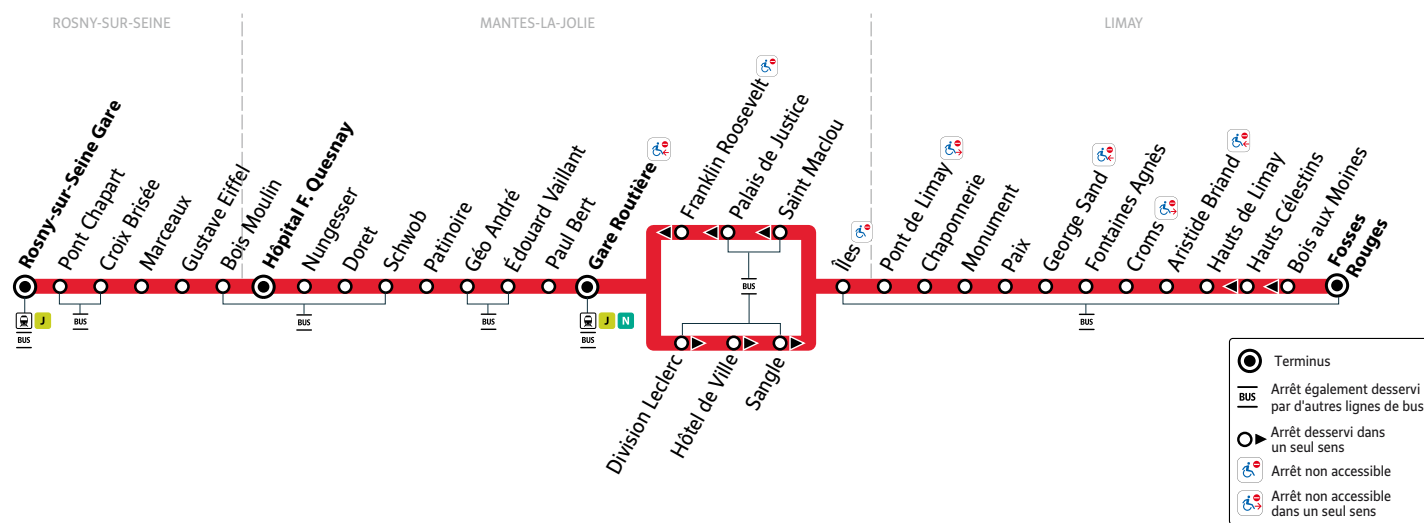

A

LIMAY Fosses Rouges → MANTES-LA-JOLIE Gare Routière → MANTES-LA-JOLIE Hôpital F. Quesnay → ROSNY-SUR-SEINE Gare

ZONE 5

Horaires du 2 septembre 2024 au 6 juillet 2025

Le samedi (sauf jours fériés)

Station		18:10	18:34	19:11	19:39	20:36	21:32	22:38
LIMAY	Fosses Rouges	.....	.....	.....	.....	.....	.....	.....
	Bois aux Moines	.....	.....	.....	.....	.....	.....	.....
	Hauts Célestins	.....	.....	.....	.....	.....	.....	.....
	Hauts de Limay	.....	.....	.....	.....	.....	.....	.....
	Aristide Briand	.....	.....	.....	.....	.....	.....	.....
	Croms	.....	.....	.....	.....	.....	.....	.....
	Fontaines Agnès	.....	.....	.....	.....	.....	.....	.....
	George Sand	.....	.....	.....	.....	.....	.....	.....
	Paix	.....	.....	.....	.....	.....	.....	.....
	Monument	.....	.....	.....	.....	.....	.....	.....
	Chaponnerie	.....	.....	.....	.....	.....	.....	.....
	Pont de Limay	.....	.....	.....	.....	.....	.....	.....
MANTES-LA-JOLIE	Illes	.....	.....	.....	.....	.....	.....	.....
	Saint Maclou	.....	.....	.....	.....	.....	.....	.....
	Palais de Justice	.....	.....	.....	.....	.....	.....	.....
	Franklin Roosevelt	.....	.....	.....	.....	.....	.....	.....
	Gare routière dépose (quai 13)	.....	.....	.....	.....	.....	.....	.....
Trains vers Paris Saint Lazare D : direct - P : semi-direct	.....	P18:41	.....	D19:14	.....	P19:43	P20:17	.....
	Gare routière arrivées (quai 5)	.....	.....	.....	.....	.....	.....	.....
Trains en provenance de Paris Saint Lazare D : direct - P : semi-direct	P18:16	.....	P18:47	D18:52	P19:15	.....	P19:43	P20:14
	Gare routière départs (quai 5)	18:20	18:35	18:52	18:59	19:20	19:34	20:02
	Paul Bert	18:22	18:37	18:54	19:01	19:22	19:36	20:04
	Edouard Vaillant	18:23	18:38	18:55	19:02	19:23	19:37	20:05
	Géo André	18:24	18:39	18:56	19:03	19:24	19:38	20:06
	Patinoire	18:25	18:40	18:57	19:04	19:25	19:39	20:07
	Schwob	18:26	18:41	18:58	19:05	19:26	19:40	20:08
	Doret	18:28	18:43	19:00	19:07	19:28	19:42	20:10
	Nungesser	18:29	18:44	19:01	19:08	19:29	19:43	20:11
	Hôpital F. Quesnay	18:29	18:44	19:01	19:08	19:29	19:43	20:11
ROSNY-SUR-SEINE	Bois Moulin	.....	.....	.....	.....	.....	.....	.....
	Gustave Eiffel	.....	.....	.....	.....	.....	.....	.....
	Marceaux	.....	.....	.....	.....	.....	.....	.....
	Croix Brisée	.....	.....	.....	.....	.....	.....	.....
	Pont Chapart	.....	.....	.....	.....	.....	.....	.....
	Gare	.....	.....	.....	.....	.....	.....	.....

Les horaires sont calculés dans des conditions normales de circulation et sont sujets à des aléas.