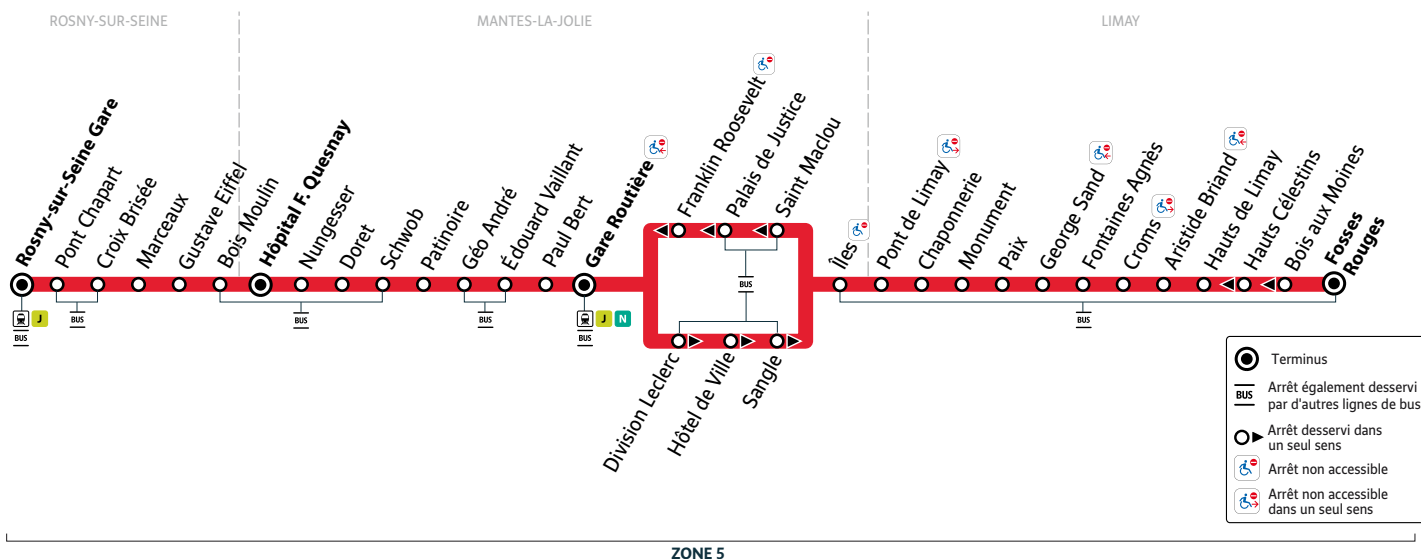

A

LIMAY Fosses Rouges → MANTES-LA-JOLIE Gare Routière → MANTES-LA-JOLIE Hôpital F. Quesnay

ZONE 5

Horaires du 2 septembre 2024 au 6 juillet 2025

Le dimanche et jours fériés

LIMAY	Fosses Rouges	.....	16:34	.....	17:40	.....	18:34	.....	19:38	20:39	.....	.....	.....	
	Bois aux Moines	.....	16:35	.....	17:41	.....	18:35	.....	19:39	20:40	.....	.....	.....	
	Hauts Célestins	.....	16:36	.....	17:42	.....	18:36	.....	19:40	20:41	.....	.....	.....	
	Hauts de Limay	.....	16:37	.....	17:43	.....	18:37	.....	19:41	20:42	.....	.....	.....	
	Aristide Briand	.....	16:38	.....	17:44	.....	18:38	.....	19:42	20:43	.....	.....	.....	
	Croms	.....	16:39	.....	17:45	.....	18:39	.....	19:43	20:44	.....	.....	.....	
	Fontaines Agnès	.....	16:39	.....	17:45	.....	18:39	.....	19:43	20:44	.....	.....	.....	
	George Sand	.....	16:41	.....	17:47	.....	18:41	.....	19:45	20:46	.....	.....	.....	
	Paix	.....	16:42	.....	17:48	.....	18:42	.....	19:46	20:47	.....	.....	.....	
	Monument	.....	16:43	.....	17:49	.....	18:43	.....	19:47	20:48	.....	.....	.....	
	Chaponnerie	.....	16:44	.....	17:50	.....	18:44	.....	19:48	20:49	.....	.....	.....	
	Pont de Limay	.....	16:46	.....	17:52	.....	18:46	.....	19:49	20:50	.....	.....	.....	
	MANTES-LA-JOLIE	Îles	.....	16:47	.....	17:53	.....	18:47	.....	19:50	20:51	.....	.....	.....
		Saint Maclou	.....	16:49	.....	17:55	.....	18:49	.....	19:52	20:53	.....	.....	.....
		Palais de Justice	.....	16:51	.....	17:57	.....	18:51	.....	19:54	20:55	.....	.....	.....
		Franklin Roosevelt	.....	16:53	.....	17:59	.....	18:53	.....	19:55	20:56	.....	.....	.....
Gare routière dépose (quai 13)		.....	16:54	.....	18:00	.....	18:54	.....	19:56	20:57	.....	.....	.....	
Trains vers Paris Saint Lazare D : direct - P : semi-direct		.....	D17:14	.....	D18:11	.....	D19:14	.....	P20:17	D21:13	.....	.....	.....	
Gare routière arrivées (quai 5)		.....	16:57	.....	18:03	.....	18:57	.....	19:59	21:00	.....	.....	.....	
Trains en provenance de Paris Saint Lazare D : direct - P : semi-direct		P16:17	D16:52	P17:15	D18:01	P18:16	D18:52	P19:43	.....	D20:51	P21:43	D22:52	P00:17	
Gare routière départs (quai 5)		16:31	17:00	17:25	18:06	18:31	19:00	19:49	20:02	21:03	21:50	23:00	00:24	
Paul Bert		16:33	17:02	17:27	18:08	18:33	19:02	19:51	20:04	21:05	21:52	23:02	00:26	
Edouard Vaillant		16:34	17:03	17:28	18:09	18:34	19:03	19:52	20:05	21:06	21:53	23:03	00:27	
Géo André		16:35	17:04	17:29	18:10	18:35	19:04	19:53	20:06	21:07	21:54	23:04	00:28	
Patinoire		16:36	17:05	17:30	18:11	18:36	19:05	19:54	20:07	21:08	21:55	23:05	00:29	
Schwob		16:37	17:06	17:31	18:12	18:37	19:06	19:55	20:08	21:09	21:56	23:06	00:30	
Doret		16:39	17:08	17:33	18:14	18:39	19:08	19:57	20:10	21:11	21:58	23:08	00:32	
Nungesser		16:40	17:09	17:34	18:15	18:40	19:09	19:58	20:11	21:12	21:59	23:09	00:33	
Hôpital F. Quesnay		16:40	17:09	17:34	18:15	18:40	19:09	19:58	20:11	21:12	21:59	23:09	00:33	

Les horaires sont calculés dans des conditions normales de circulation et sont sujets à des aléas.