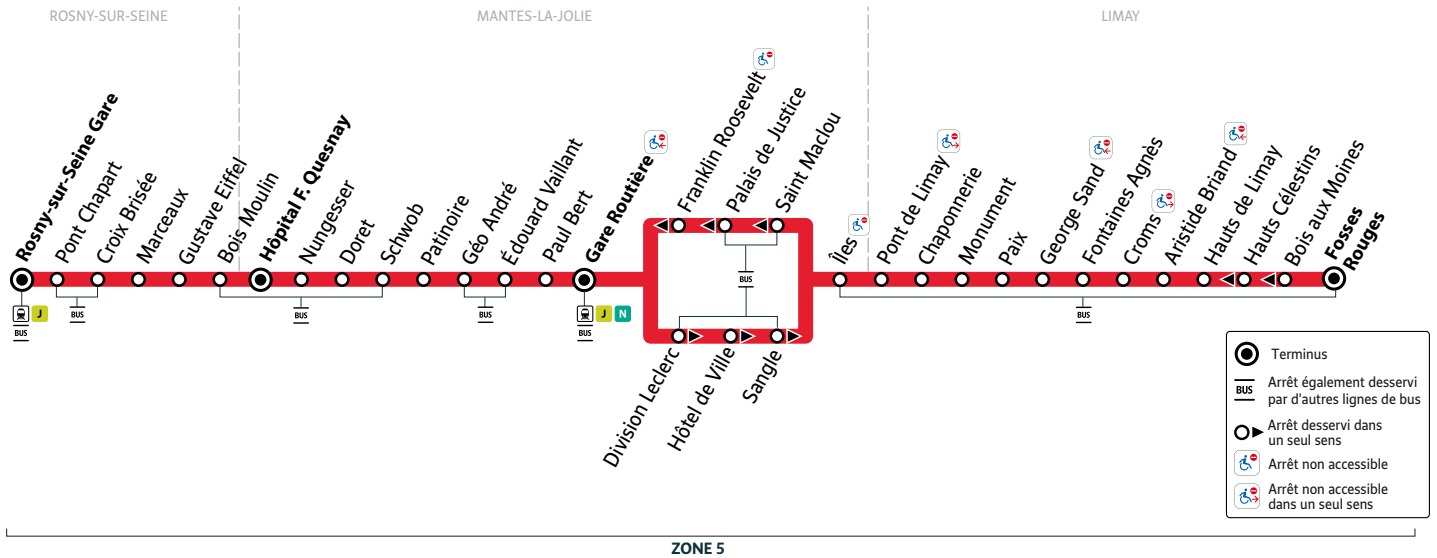

A

MANTES-LA-JOLIE Hôpital F. Quesnay → MANTES-LA-JOLIE Gare Routière → LIMAY Fosses Rouges

Horaires du 2 septembre 2024 au 6 juillet 2025

Le dimanche et jours fériés

MANTES-LA-JOLIE		Hôpital F. Quesnay	Nungesser	Doret	Schwob	Patinoire	Géo André	Edouard Vaillant	Paul Bert	Gare routière arrivées (quai 1)
		..... 7:53	..... 7:53	..... 7:55	..... 7:56	..... 7:58	..... 7:59	..... 8:00	..... 8:00	..... 8:02
		8:59	8:59	9:01	9:02	9:04	9:05	9:06	9:07	9:09
		9:58	9:58	10:00	10:01	10:03	10:04	10:05	10:06	10:08
		10:53	10:53	10:55	10:56	10:58	10:59	11:00	11:01	11:03
		11:56	11:56	11:58	11:59	12:01	12:03	12:04	12:05	12:07
		12:52	12:52	12:54	12:55	12:57	12:59	13:00	13:01	13:03
		13:47	13:47	13:49	13:50	13:52	13:54	13:55	13:56	13:58
		14:18	14:18	14:20	14:21	14:23	14:25	14:26	14:27	14:29
		14:47	14:47	14:49	14:50	14:52	14:54	14:55	14:56	14:58
		15:14	15:14	15:16	15:17	15:19	15:20	15:21	15:22	15:24
		15:43	15:43	15:45	15:46	15:48	15:49	15:50	15:51	15:53
		16:19	16:19	16:21	16:22	16:24	16:25	16:26	16:27	16:29
Trains vers Paris Saint Lazare D : direct - P : semi-direct		..... D8:10	.....	..... P9:17	..... P10:17	..... D11:13	..... P12:15	..... D13:13	..... P14:15	..... P14:41
Trains en provenance de Paris Saint Lazare D : direct - P : semi-direct		.....	.....	..... D8:53	.....	..... D10:52	..... P11:42	..... D12:52	..... P13:43	.....
		7:00	7:03	7:05	7:07	7:08	7:09	7:10	7:11	7:12
		8:05	8:08	8:10	8:12	8:13	8:14	8:15	8:16	8:17
		9:12	9:15	9:17	9:19	9:21	9:22	9:23	9:24	9:25
		10:11	10:14	10:16	10:18	10:20	10:21	10:22	10:23	10:24
		11:06	11:09	11:11	11:13	11:15	11:16	11:17	11:18	11:19
		12:10	12:13	12:15	12:17	12:19	12:20	12:21	12:22	12:23
		13:06	13:09	13:11	13:13	13:15	13:16	13:17	13:18	13:19
		14:01	14:04	14:06	14:08	14:10	14:11	14:12	14:13	14:14
		.....	.....	.....	.....	.....	.....	.....	.....	.....
		15:01	15:04	15:06	15:08	15:10	15:11	15:12	15:13	15:14
		.....	.....	.....	.....	.....	.....	.....	.....	.....
		15:56	15:59	16:01	16:03	16:05	16:06	16:07	16:08	16:09
		.....	.....	.....	.....	.....	.....	.....	.....	.....
LIMAY		Pont de Limay	Chaponnerie	Monument	Paix	George Sand	Fontaines Agnès	Croms	Aristide Briand	Hauts de Limay
		7:09	7:10	7:11	7:12	7:13	7:14	7:14	7:15	7:17
		8:14	8:15	8:16	8:17	8:18	8:19	8:19	8:20	8:22
		9:22	9:23	9:24	9:25	9:26	9:27	9:27	9:28	9:30
		10:21	10:22	10:23	10:24	10:25	10:26	10:26	10:27	10:29
		11:16	11:17	11:18	11:19	11:20	11:21	11:21	11:22	11:24
		12:20	12:21	12:22	12:23	12:24	12:25	12:25	12:26	12:28
		13:16	13:17	13:18	13:19	13:20	13:21	13:21	13:22	13:24
		14:11	14:12	14:13	14:14	14:15	14:16	14:16	14:17	14:19
		.....	.....	.....	.....	.....	.....	.....	.....	.....
		15:11	15:12	15:13	15:14	15:15	15:16	15:16	15:17	15:19
		.....	.....	.....	.....	.....	.....	.....	.....	.....
		16:06	16:07	16:08	16:09	16:10	16:11	16:11	16:12	16:14
		.....	.....	.....	.....	.....	.....	.....	.....	.....
		16:16	.....	.....	.....	.....	.....	.....	.....	.....

Les horaires sont calculés dans des conditions normales de circulation et sont sujets à des aléas.