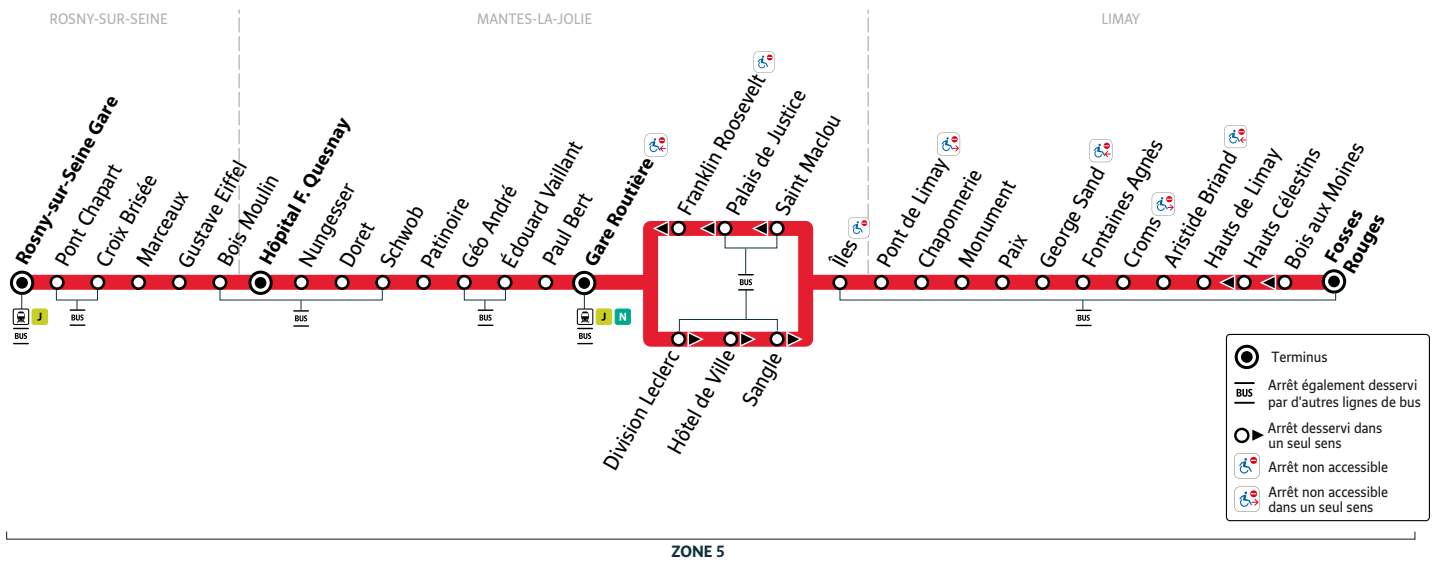

A

LIMAY Fosses Rouges → MANTES-LA-JOLIE Gare Routière → MANTES-LA-JOLIE Hôpital F. Quesnay → ROSNY-SUR-SEINE Gare

Horaires du 2 septembre 2024 au 6 juillet 2025

Du lundi au vendredi (sauf jours fériés)

sorties collège Galilée	....	....	....	....	13h10	....	....	....	14h10	....	....	....	....		
LIMAY	Fosses Rouges	11:40	12:15	12:39	13:14	13:37	14:06	14:36							
	Bois aux Moines	11:41	12:16	12:40	13:15	13:38	14:07	14:37							
	Hauts Célestins	11:42	12:17	12:41	13:16	13:39	14:08	14:38							
	Hauts de Limay	11:43	12:18	12:42	13:17	13:40	14:09	14:39							
	Aristide Briand	11:44	12:19	12:43	13:18	13:41	14:10	14:40							
	Croms	11:45	12:20	12:44	13:19	13:42	14:11	14:41							
	Fontaines Agnès	11:45	12:20	12:44	13:19	13:42	14:11	14:41							
	George Sand	11:47	12:22	12:46	13:21	13:44	14:13	14:43							
	Paix	11:48	12:23	12:47	13:22	13:45	14:14	14:44							
	Monument	11:49	12:24	12:48	13:23	13:46	14:15	14:45							
	Chaponnerie	11:50	12:25	12:49	13:24	13:47	14:16	14:46							
	Pont de Limay	11:51	12:26	12:50	13:25	13:48	14:17	14:47							
MANTES-LA-JOLIE	Îles	11:52	12:27	12:51	13:26	13:49	14:18	14:48							
	Saint Maclou	11:54	12:29	12:53	13:28	13:51	14:20	14:50							
	Palais de Justice	11:56	12:31	12:55	13:30	13:53	14:22	14:52							
	Franklin Roosevelt	11:57	12:32	12:56	13:31	13:54	14:23	14:53							
	Gare routière dépose (quai 13)	11:58	12:33	12:57	13:32	13:55	14:24	14:54							
Trains vers Paris Saint Lazare D : direct - P : semi-direct		P12:07	P12:45	D13:14	P13:46	D14:10	P14:45	D15:08							
	Gare routière arrivées (quai 5)	12:00	12:35	12:59	13:34	13:57	14:26	14:56							
Trains en provenance de Paris Saint Lazare D : direct - P : semi-direct	P11:42	D11:47	P12:15	P12:53	P13:17	D13:48	P14:19	P14:52							
	Gare routière départs (quai 5)	11:51	12:03	12:19	12:38	12:50	13:02	13:21	13:37	13:48	14:00	14:17	14:29	14:46	14:59
	Paul Bert	11:53	12:05	12:21	12:40	12:52	13:04	13:23	13:39	13:50	14:02	14:19	14:31	14:48	15:01
	Edouard Vaillant	11:54	12:06	12:22	12:41	12:53	13:05	13:24	13:40	13:51	14:03	14:20	14:32	14:49	15:02
	Géo André	11:55	12:07	12:23	12:42	12:54	13:06	13:25	13:41	13:52	14:04	14:21	14:33	14:50	15:03
	Patinoire	11:56	12:08	12:24	12:43	12:55	13:07	13:26	13:42	13:53	14:05	14:22	14:34	14:51	15:04
	Schwob	11:57	12:09	12:25	12:44	12:56	13:08	13:27	13:43	13:54	14:06	14:23	14:35	14:52	15:05
	Doret	11:59	12:11	12:27	12:46	12:58	13:10	13:29	13:45	13:56	14:08	14:25	14:37	14:54	15:07
	Nungesser	12:00	12:12	12:28	12:47	12:59	13:11	13:30	13:46	13:57	14:09	14:26	14:38	14:55	15:08
	Hôpital F. Quesnay	12:00	12:12	12:28	12:47	12:59	13:11	13:30	13:46	13:57	14:09	14:26	14:38	14:55	15:08
ROSNY-SUR-SEINE	Bois Moulin	12:16	13:15	14:13	15:12										
	Gustave Eiffel	12:18	13:17	14:15	15:14										
	Marceaux	12:19	13:18	14:16	15:15										
	Croix Brisée	12:21	13:20	14:18	15:17										
	Pont Chapart	12:22	13:21	14:19	15:18										
	Gare	12:25	13:24	14:22	15:21										

Les horaires sont calculés dans des conditions normales de circulation et sont sujets à des aléas.