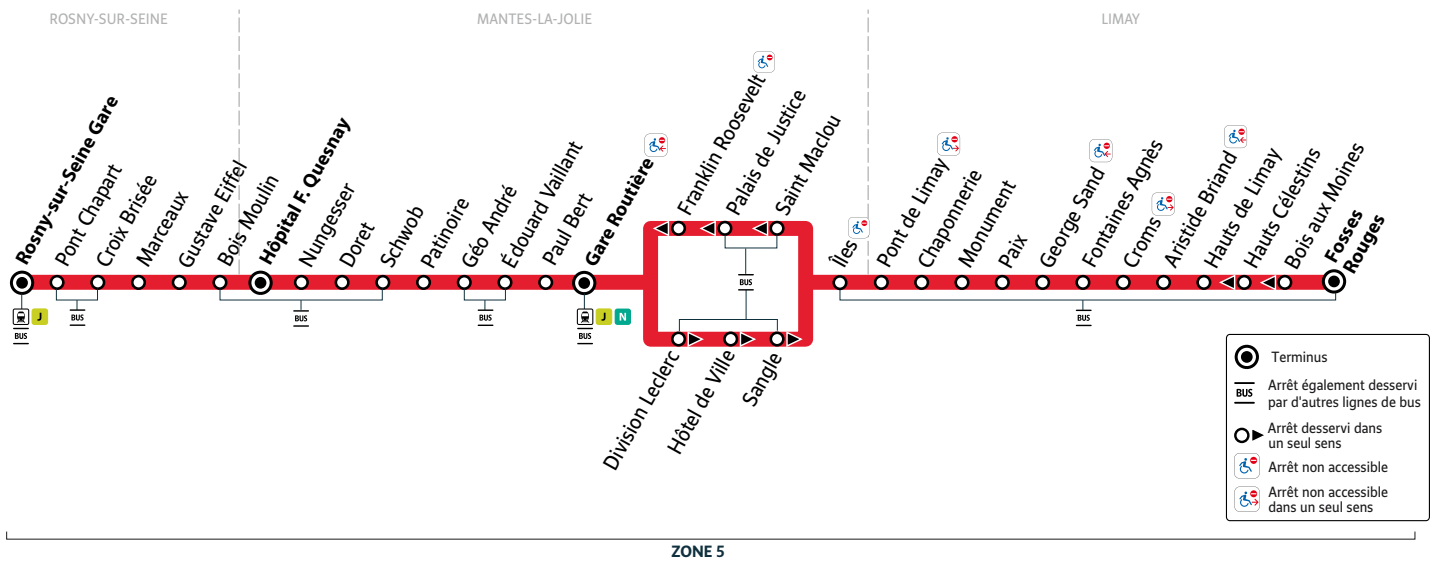

A

LIMAY Fosses Rouges → MANTES-LA-JOLIE Gare Routière → MANTES-LA-JOLIE Hôpital F. Quesnay → ROSNY-SUR-SEINE Gare

Horaires du 2 septembre 2024 au 6 juillet 2025

Du lundi au vendredi (sauf jours fériés)