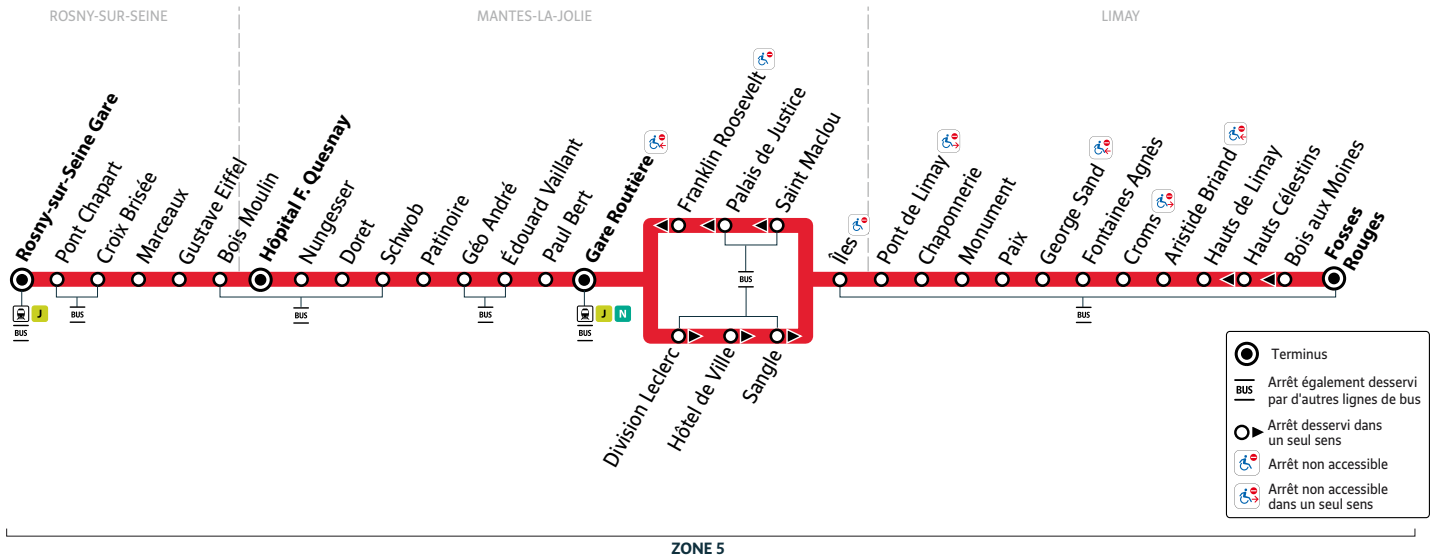

Les horaires sont calculés dans des conditions normales de circulation et sont sujets à des aléas.

RÉSEAU MANTOIS

Impasse Sainte Claire Deville 78200 Mantes-la-Jolie
Ouvert du lundi au vendredi de 9h à 12h et 13h30 à 17h30

iledefrance-mobilites.fr > Actus > 78 > Mantois

@mantois_idfm

01 30 94 77 77

Du lundi au vendredi de 7h à 21h et le samedi de 9h à 17h (sauf jours fériés)

Téléchargez gratuitement les applications :

A

ROSNY-SUR-SEINE Gare → MANTES-LA-JOLIE Hôpital F. Quesnay → MANTES-LA-JOLIE Gare Routière → LIMAY Fosses Rouges