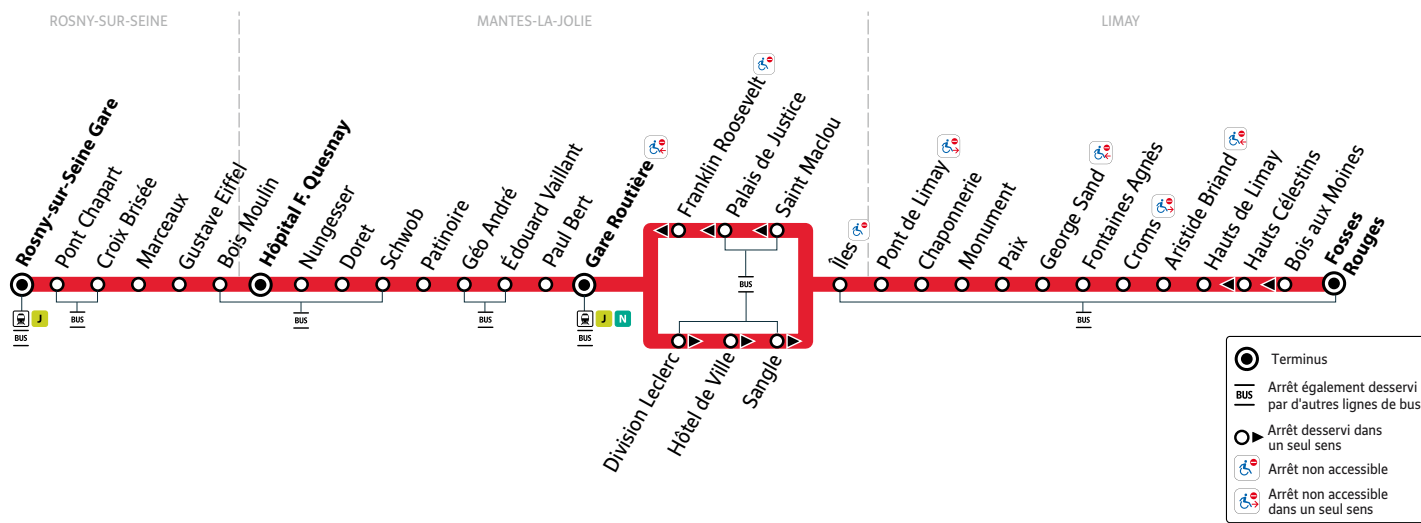

A

ROSNY-SUR-SEINE Gare → MANTES-LA-JOLIE Hôpital F. Quesnay → MANTES-LA-JOLIE Gare Routière → LIMAY Fosses Rouges

ZONE 5

Horaires du 2 septembre 2024 au 6 juillet 2025

Le samedi (sauf jours fériés)