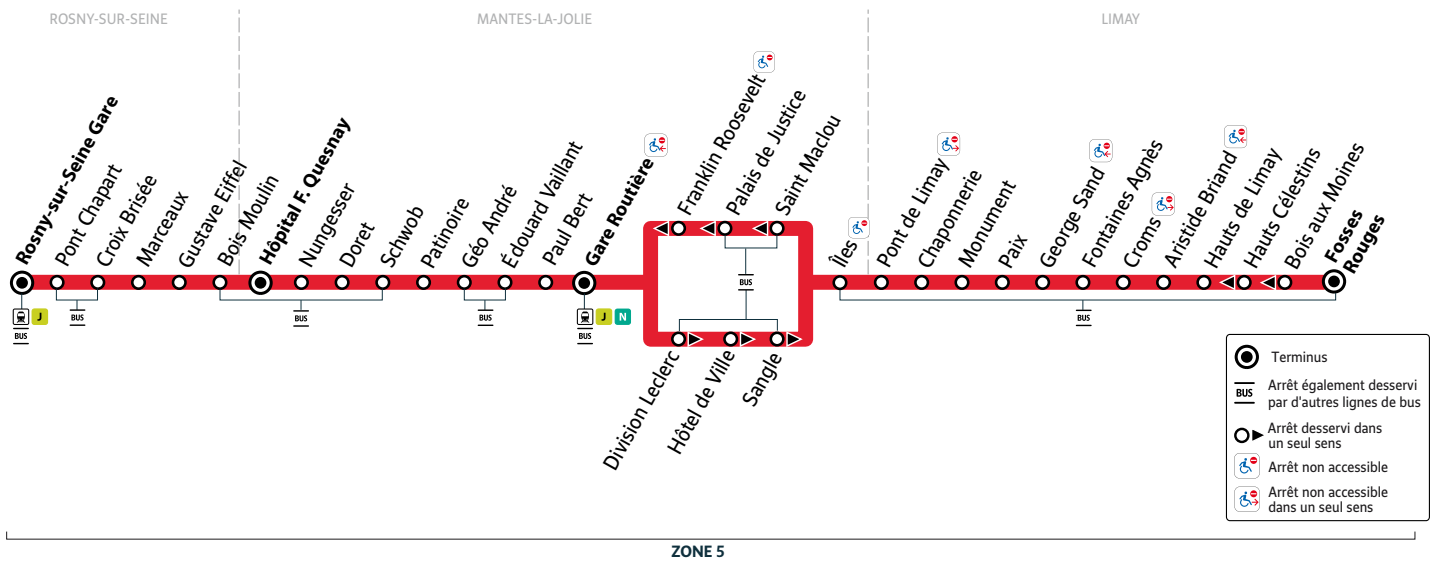

A

LIMAY Fosses Rouges → MANTES-LA-JOLIE Gare Routière → MANTES-LA-JOLIE Hôpital F. Quesnay

Horaires du 2 septembre 2024 au 6 juillet 2025

Le dimanche et jours fériés

LIMAY	Fosses Rouges	Bois aux Moines	Hauts Célestins	Hauts de Limay	Aristide Briand	Croms	Fontaines Agnès	George Sand	Paix	Monument	Chaponnerie	Pont de Limay
	7:40	7:41	7:42	7:43	7:44	7:45	7:45	7:47	7:48	7:49	7:50	7:51
	8:47	8:48	8:49	8:50	8:51	8:52	8:52	8:54	8:55	8:56	8:57	8:58
	9:47	9:48	9:49	9:50	9:51	9:52	9:52	9:54	9:55	9:56	9:57	9:59
	10:40	10:41	10:42	10:43	10:44	10:45	10:45	10:47	10:48	10:49	10:50	10:52
	11:42	11:43	11:44	11:45	11:46	11:47	11:47	11:49	11:50	11:51	11:52	11:54
	12:37	12:38	12:39	12:40	12:41	12:42	12:42	12:44	12:45	12:46	12:47	12:49
	13:37	13:38	13:39	13:40	13:41	13:42	13:42	13:44	13:45	13:46	13:47	13:49
	14:34	14:35	14:36	14:37	14:38	14:39	14:39	14:41	14:42	14:43	14:44	14:46
	15:27	15:28	15:29	15:30	15:31	15:32	15:32	15:34	15:35	15:36	15:37	15:39
MANTES-LA-JOLIE	Îles	Saint-Maclou	Palais de Justice	Franklin Roosevelt	Gare routière dépose (quai 13)							
	7:52	7:53	7:55	7:56	7:57							
	8:59	9:00	9:02	9:04	9:05							
	10:00	10:02	10:04	10:06	10:07							
	10:53	10:55	10:57	10:59	11:00							
	11:55	11:57	11:59	12:01	12:02							
	12:50	12:52	12:54	12:56	12:57							
	13:50	13:52	13:54	13:56	13:57							
	14:47	14:49	14:51	14:53	14:54							
	15:40	15:42	15:44	15:46	15:47							
Trains vers Paris Saint Lazare D : direct - P : semi-direct	8:10	9:17	10:17	11:13	12:15	13:13		14:15		15:16		16:11
Gare routière arrivées (quai 5)	8:00	9:08	10:10	11:03	12:05	13:00		14:00		14:57		15:50
Trains en provenance de Paris Saint Lazare D : direct - P : semi-direct		8:53		10:52	11:42	12:52	13:15	13:43	14:17	14:52	15:15	15:43
Gare routière départs (quai 5)	7:16	8:03	9:11	10:13	11:06	12:08	13:03	13:31	14:03	14:31	15:00	15:26
Paul Bert	7:18	8:05	9:13	10:15	11:08	12:10	13:05	13:33	14:05	14:33	15:02	15:28
Edouard Vaillant	7:19	8:06	9:14	10:16	11:09	12:11	13:06	13:34	14:06	14:34	15:03	15:29
Géo André	7:20	8:07	9:15	10:17	11:10	12:12	13:07	13:35	14:07	14:35	15:04	15:30
Patinoire	7:21	8:08	9:16	10:18	11:11	12:13	13:08	13:36	14:08	14:36	15:05	15:31
Schwob	7:22	8:09	9:17	10:19	11:12	12:14	13:09	13:37	14:09	14:37	15:06	15:32
Doret	7:24	8:11	9:19	10:21	11:14	12:16	13:11	13:39	14:11	14:39	15:08	15:34
Nungesser	7:25	8:12	9:20	10:22	11:15	12:17	13:12	13:40	14:12	14:40	15:09	15:35
Hôpital F. Quesnay	7:25	8:12	9:20	10:22	11:15	12:17	13:12	13:40	14:12	14:40	15:09	15:35

Les horaires sont calculés dans des conditions normales de circulation et sont sujets à des aléas.