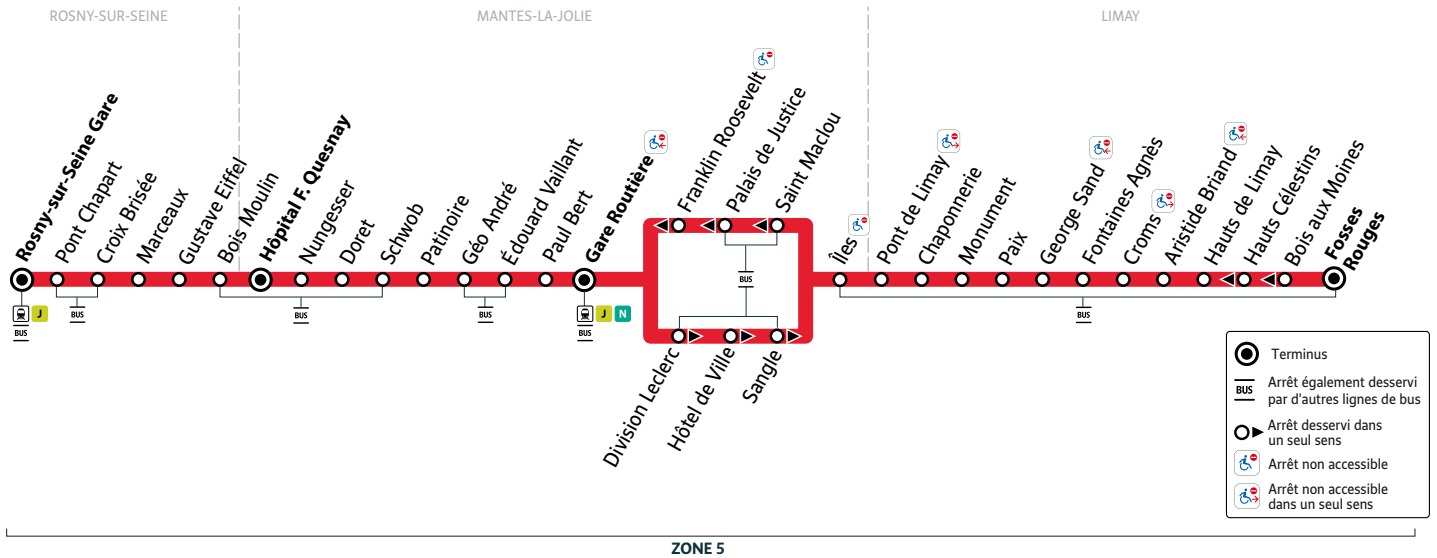

Les horaires sont calculés dans des conditions normales de circulation et sont sujets à des aléas.

A

ROSNY-SUR-SEINE Gare → MANTES-LA-JOLIE Hôpital F. Quesnay → MANTES-LA-JOLIE Gare Routière → LIMAY Fosses Rouges