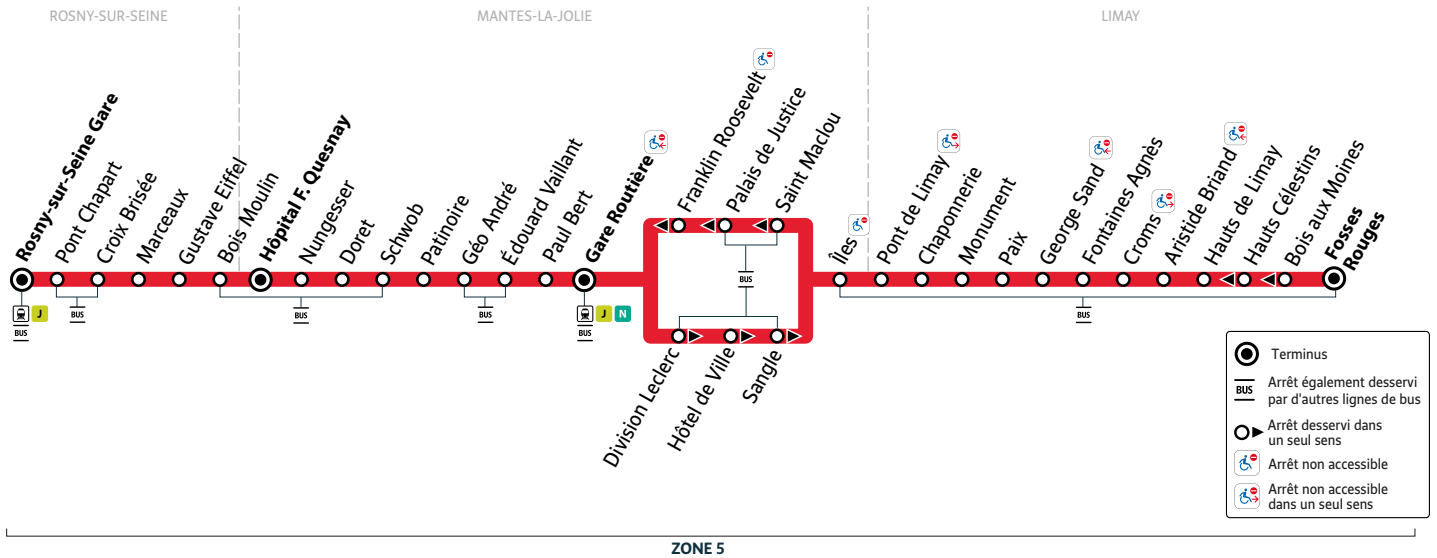

A

ROSNY-SUR-SEINE Gare → MANTES-LA-JOLIE Hôpital F. Quesnay → MANTES-LA-JOLIE Gare Routière → LIMAY Fosses Rouges

Horaires du 2 septembre 2024 au 6 juillet 2025

Le samedi (sauf jours fériés)