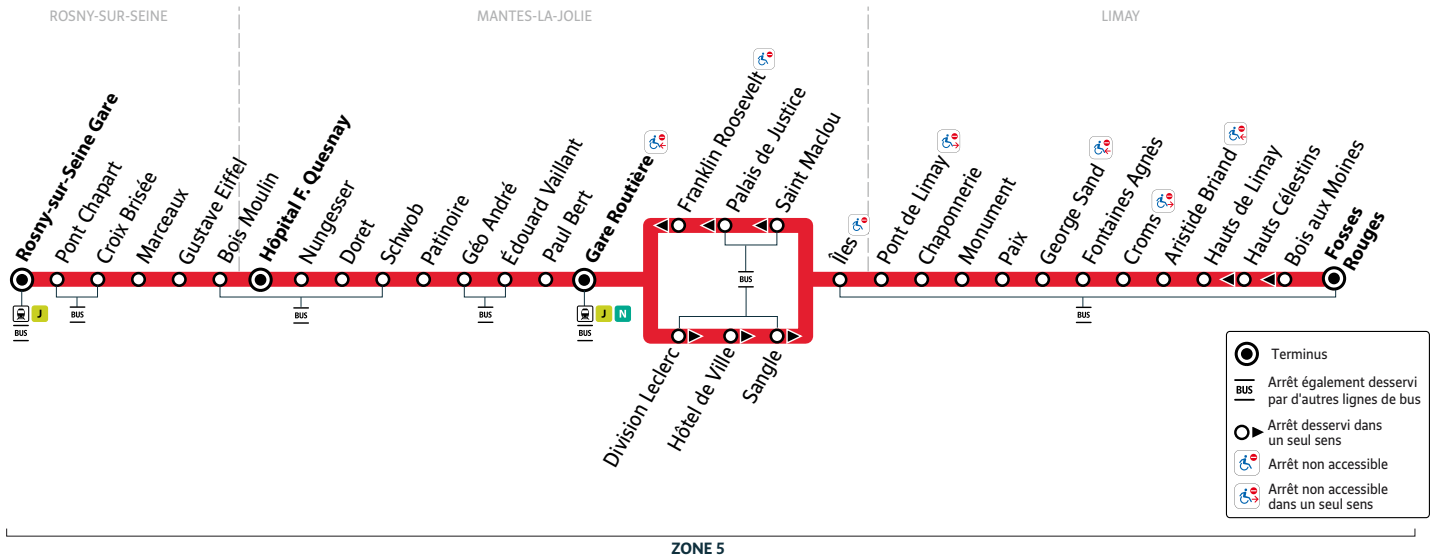

A

LIMAY Fosses Rouges → MANTES-LA-JOLIE Gare Routière → MANTES-LA-JOLIE Hôpital F. Quesnay → ROSNY-SUR-SEINE Gare

Horaires du 2 septembre 2024 au 6 juillet 2025

Le samedi (sauf jours fériés)