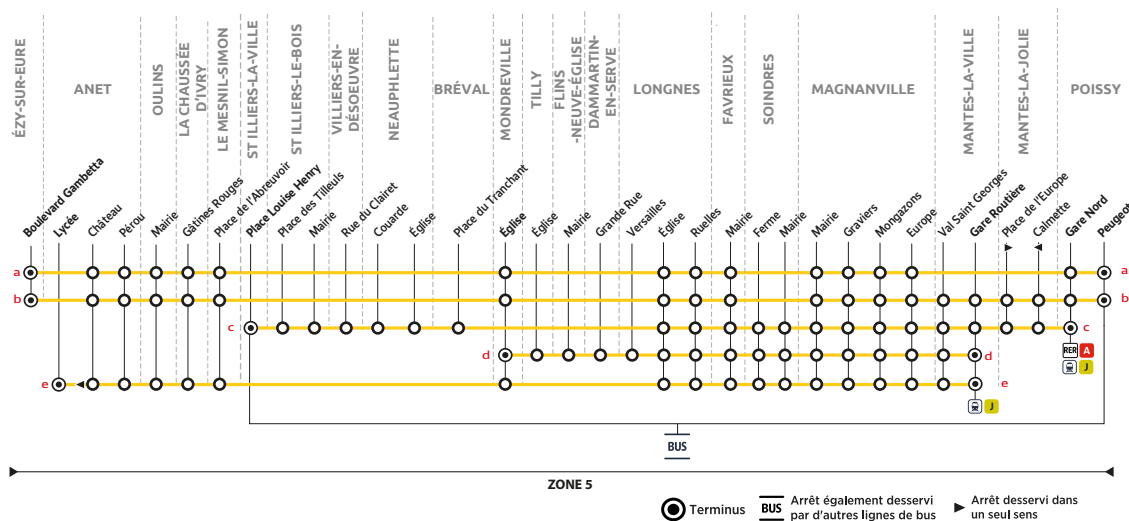

Horaires valables du 2 septembre 2024 au 6 juillet 2025

Du lundi au vendredi (sauf jours fériés)

Itinéraire schéma		e	a	b	d	c	e	d	c	e	a	b
Période de fonctionnement		PS B	1	1							1	1
POISSY	Peugeot	13:25	15:00	20:55	22:30
	Gare Nord (quai C3)	13:31	15:05	17:30	18:38	21:01	22:34
MANTES-LA-JOLIE	Calmette	15:32	18:03	19:11	22:57
<small>Trains en provenance de Paris St Lazare</small>		<small>D7:20</small>			<small>D17:30</small>	<small>D18:01</small>	<small>D18:10</small>	<small>D18:52</small>	<small>D19:06</small>	<small>D19:34</small>		<small>D22:47</small>
<small>D: directs - P: semi-directs</small>		<small>P7:08</small>		<small>P15:17</small>	<small>P17:16</small>	<small>P18:04</small>	<small>P18:16</small>	<small>P18:41</small>	<small>P19:01</small>	<small>P19:16</small>		<small>P22:42</small>
MANTES-LA-VILLE	Gare Routière (quai n° 24)	07:34	15:36	17:40	18:13	18:21	19:00	19:19	19:40	23:00
	Val St Georges	07:38	15:40	17:46	18:20	18:27	19:05	19:25	19:44	23:03
MAGNANVILLE	Europe	07:39	13:58	15:41	17:47	18:21	18:28	19:06	19:26	19:45	21:25	23:04
	Monqazons	07:40	13:59	15:42	17:49	18:23	18:30	19:08	19:28	19:47	21:26	23:05
	Graviers	07:41	14:01	15:44	17:50	18:24	18:31	19:09	19:29	19:48	21:27	23:06
	Mairie	07:43	14:03	15:46	17:52	18:26	18:33	19:11	19:31	19:50	21:28	23:07
SOINDRES	Mairie	07:45	17:54	18:28	18:35	19:13	19:33	19:52
	Ferme	07:46	17:56	18:30	18:37	19:14	19:35	19:53
FAVRIEUX	Mairie	07:49	14:07	15:50	17:59	18:33	18:40	19:17	19:38	19:56	21:33	23:11
LONGNES	Ruelles	07:53	14:11	15:54	18:03	18:37	18:44	19:21	19:42	20:00	21:37	23:15
	Église	07:54	14:12	15:55	18:04	18:38	18:45	19:22	19:43	20:01	21:38	23:16
	Versailles	18:05	19:23
DAMMARTIN-EN-SERVE	Grande Rue	18:09	19:27
FLINS-NEUVE-ÉGLISE	Mairie	18:17	19:35
TILLY	Église	18:19	19:37
MONDREVILLE	Église	07:58	14:16	15:59	18:25	18:49	19:43	20:05	21:42	23:20
BRÉVAL	Place du Tranchant	18:43	19:48
NEAUPHLETTE	Église	18:46	19:51
	Couarde	18:47	19:52
VILLIERS-EN-DÉSŒUVRE	Rue du Clairnet	18:52	19:57
SAINT-ILLIERS-LE-BOIS	Mairie	18:54	19:59
	Place des Tilleuls	18:55	20:00
SAINT-ILLIERS-LA-VILLE	Place Louise Henry	19:01	20:07
LE-MESNIL-SIMON	Place de l'Abreuvoir	08:01	14:19	16:02	18:52	20:08	21:45	23:22
LA CHAUSSÉE D'IVRY	Gâtines Rouges	08:04	14:22	16:05	18:55	20:11	21:48	23:25
OULINS	Mairie	08:07	14:26	16:08	18:58	20:14	21:51	23:28
ANET	Pérou	08:10	14:29	16:11	19:01	20:17	21:54	23:31
	Château	08:12	14:31	16:13	19:03	20:19	21:56	23:33
	Lycée	08:16	19:07	20:23
ÉZY-SUR-EURE	Boulevard Gambetta	14:38	16:20	22:03	23:39