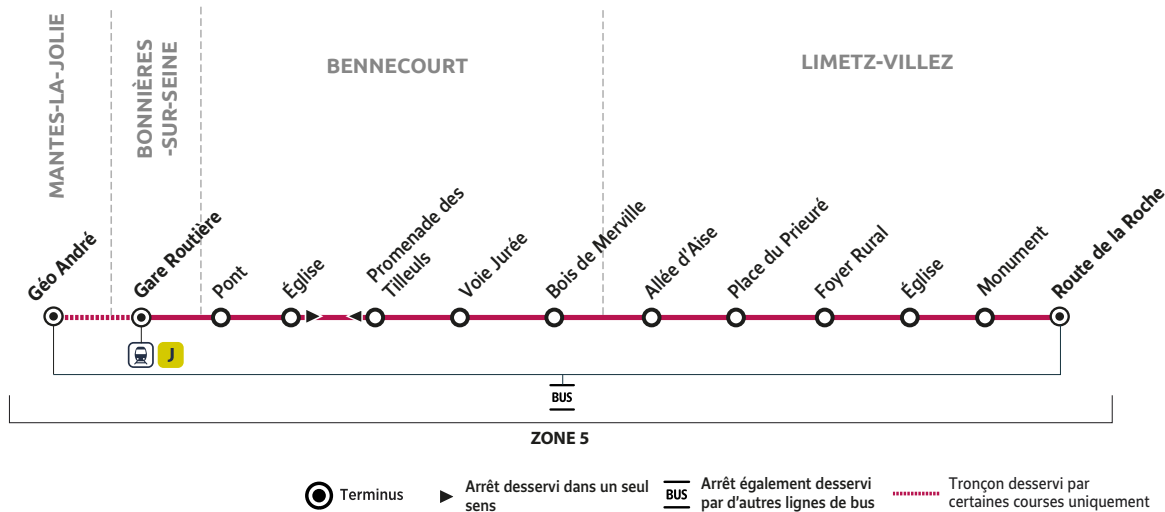

À SAVOIR

En rouge : Correspondance avec la ligne 2B pour Notre Dame

Pour une meilleure lisibilité commerciale, les dessertes du lycée Saint Adjutor de Vernon sont désormais effectuées par la ligne 77

Les horaires sont calculés dans des conditions normales de circulation et sont sujets à des aléas.

Téléchargez gratuitement les applications :

71

MANTES-LA-JOLIE Géo André / BONNIÈRES-SUR-SEINE Gare Routière

→ LIMETZ-VILLEZ Route de la Roche

Horaires valables du 2 septembre 2024 au 6 juillet 2025

Du lundi au vendredi (sauf jours fériés)

périodes de fonctionnement		PS	PS	VS		PS	VS		
jours de fonctionnement		Me	LMJV	LàV	LàV	LMJV	LàV	LàV	LàV
Sorties lycées St Ex/Rostand		12h25	16h30	17h25
MANTES-LA-JOLIE	Géo André	12:50	16:55	17:50
Correspondances lignes 2A/2B		7h37	13h04	17h11	17h40	18h16	18h40	19h11	19h45
Trains en provenance de Paris St Lazare		13:08	17:13	17:13	17:46	18:17	18:51	19:22	19:49
BONNIÈRES-SUR-SEINE	Gare routière (quai 5)	13:12	17:21	17:21	17:51	18:16	18:21	18:56	19:27
BENNECOURT	Pont	13:15	17:24	17:24	17:54	18:19	18:24	18:59	19:30
	Église	13:16	17:25	17:25	17:55	18:20	18:25	19:00	19:31
	Voie Jurée	13:18	17:27	17:27	17:57	18:22	18:27	19:02	19:33
	Bois de Merville	13:19	17:28	17:28	17:58	18:23	18:28	19:03	19:34
LIMETZ-VILLEZ	Allée d'Aise	13:20	17:29	17:29	17:59	18:24	18:29	19:04	19:35
	Place du Prieuré	13:22	17:31	17:31	18:01	18:26	18:31	19:06	19:37
	Foyer Rural	13:24	17:33	17:33	18:03	18:28	18:33	19:08	19:39
	Église	13:25	17:34	17:34	18:04	18:29	18:34	19:09	19:40
	Monument	13:26	17:35	17:35	18:05	18:30	18:35	19:10	19:41
	Route de la Roche	13:27	17:36	17:36	18:06	18:31	18:36	19:11	19:42