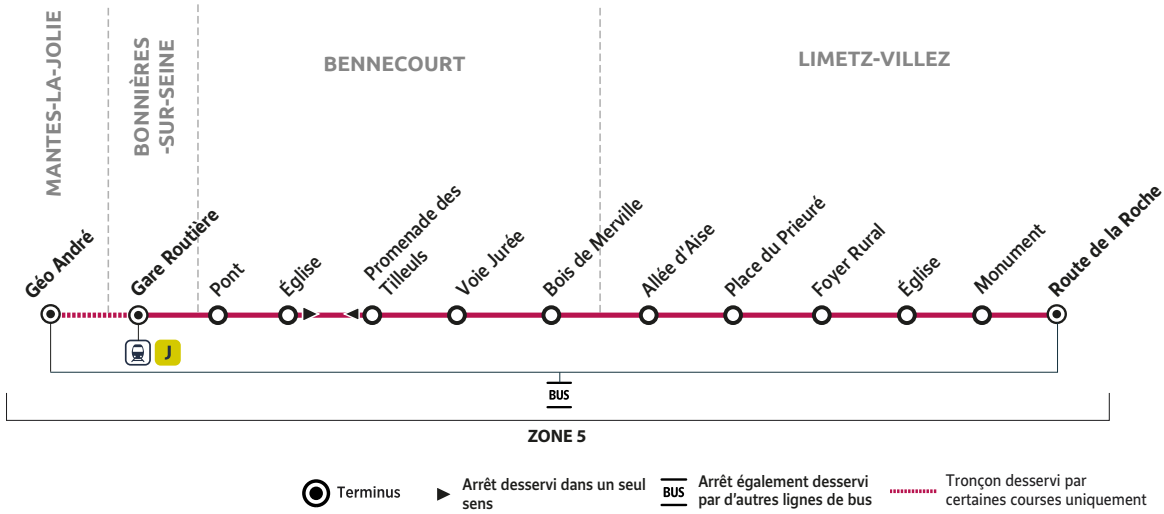

71

LIMETZ-VILLEZ Route de la Roche

→ BONNIÈRES-SUR-SEINE Gare Routière / MANTES-LA-JOLIE Géo André

Horaires valables du 2 septembre 2024 au 6 juillet 2025

Du lundi au vendredi (sauf jours fériés)

	périodes de fonctionnement					PS	PS
LIMETZ-VILLEZ	Route de la Roche	05:51	06:18	06:51	07:10	07:27	08:36
	Monument	05:52	06:19	06:52	07:11	07:28	08:37
	Église	05:53	06:20	06:53	07:12	07:29	08:38
	Foyer Rural	05:54	06:21	06:54	07:13	07:30	08:39
	Place du Prieuré	05:56	06:23	06:56	07:15	07:32	08:41
	Allée d'Aise	05:58	06:25	06:58	07:17	07:34	08:43
BENNECOURT	Bois de Merville	05:59	06:26	06:59	07:18	07:35	08:44
	Voie Jurée	06:00	06:27	07:00	07:19	07:36	08:45
	Promenade des Tilleuls	06:02	06:29	07:02	07:21	07:38	08:47
	Pont	06:03	06:30	07:03	07:22	07:39	08:48
BONNIÈRES-SUR-SEINE	Gare routière (quai 5)	06:06	06:33	07:06	07:25	07:42	08:51
Trains à destination de Paris St Lazare		06:11	06:38	07:10	07:30
Correspondances lignes 2A/2B		6h19	6h52	7h19	7h33	7h48	8h57
MANTES-LA-JOLIE	Géo André	08:08	09:15
Entrées lycées St Ex/Rostand		8h35	9h30

Aucun service samedi, dimanche et jours fériés

PÉRIODES DE FONCTIONNEMENT

[PS] Période scolaire

VACANCES SCOLAIRES 2024-2025 - ZONE C

	Fin des cours	Jour de reprise
Rentrée scolaire 2024	-	lundi 2 septembre
Toussaint 2024	samedi 19 octobre	lundi 4 novembre
Noël 2024	samedi 21 décembre	lundi 6 novembre
Hiver 2025	samedi 15 février	lundi 3 mars
Printemps 2025	samedi 12 avril	lundi 28 avril
Pont de l'Ascension 2025	mercredi 28 mai	lundi 2 juin
Grandes vacances 2025	samedi 5 juillet	-

À SAVOIR

En rouge : Correspondance avec la ligne 2B pour Notre Dame

Pour une meilleure lisibilité commerciale, les dessertes du lycée Saint Adjutor de Vernon sont désormais effectuées par la ligne 77

Les horaires sont calculés dans des conditions normales de circulation et sont sujets à des aléas.