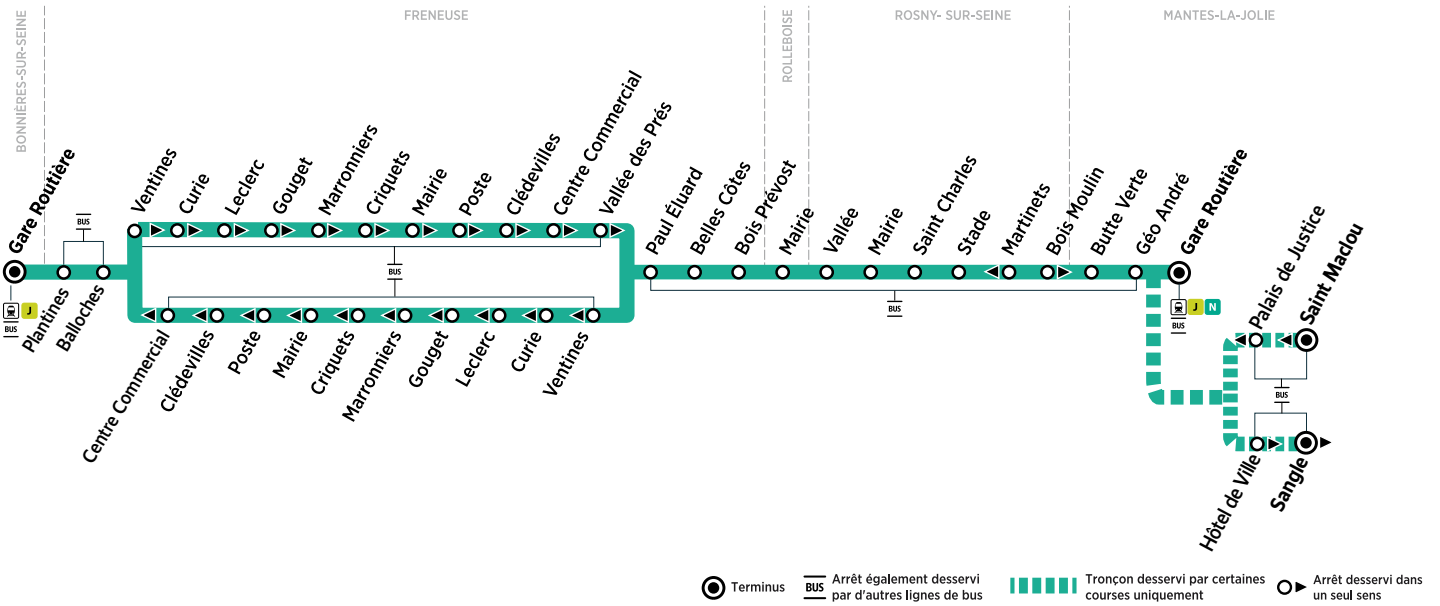

2B

BONNIÈRES-SUR-SEINE Gare Routière → MANTES-LA-JOLIE Gare Routière

ZONE 5

Horaires du 2 septembre 2024 au 6 juillet 2025

Les horaires sont calculés dans des conditions normales de circulation et sont sujets à des aléas.