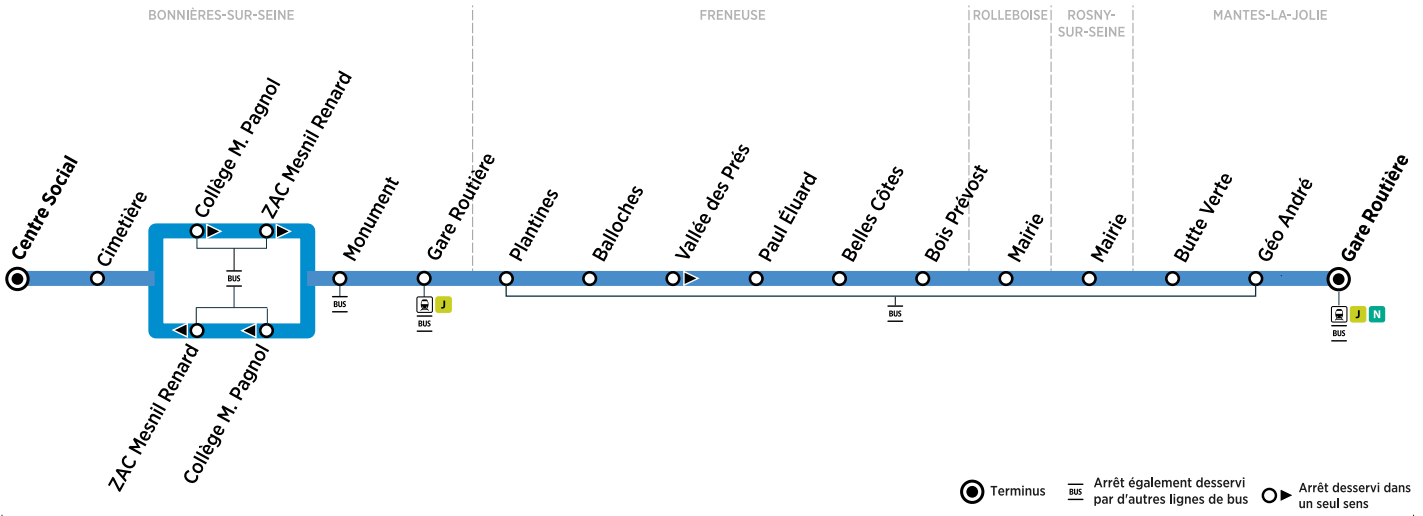

2A

BONNIÈRES-SUR-SEINE Centre Social → MANTES-LA-JOLIE Gare Routière

ZONE 5