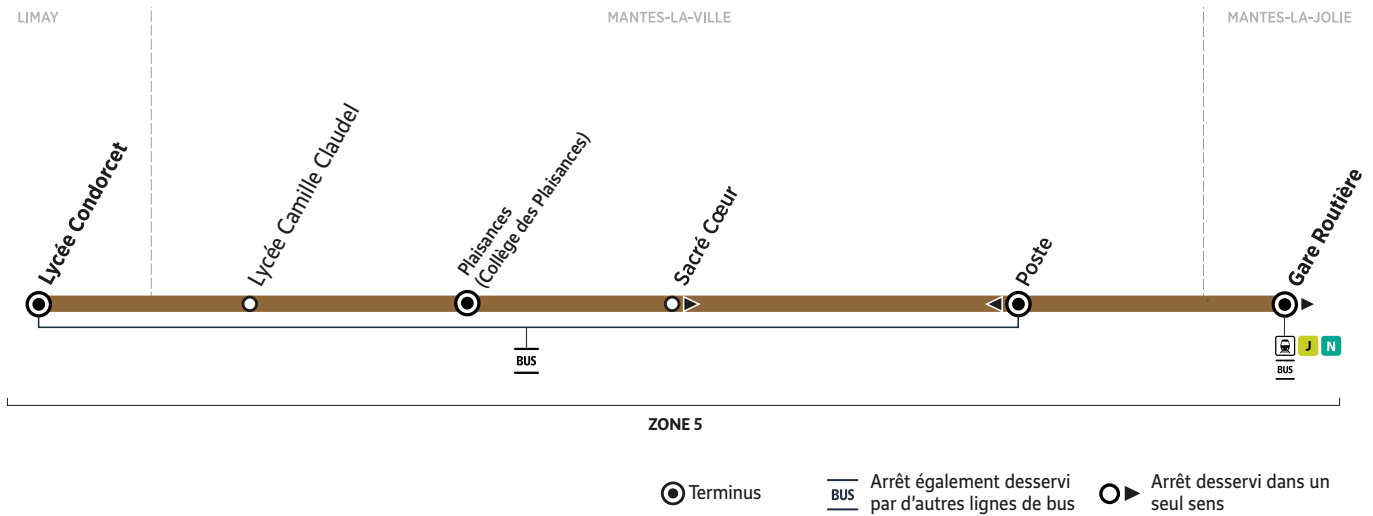

21

LIMAY Lycée Condorcet → MANTES-LA-JOLIE Gare Routière

Horaires valables du 2 septembre 2024 au 6 juillet 2025

Du lundi au vendredi (sauf jours fériés)			
	Période de fonctionnement	PS	PS
LIMAY	Lycée Condorcet (quai n° 1)	08:00	09:00
MANTES-LA-VILLE	Lycée Camille Claudel	08:13	09:11
	Entrées lycée C. Claudel	8h20	9h25
	Collège Plaisances	08:21	09:19
	Entrées collège des Plaisances	8h25	9h25
	Sacré Cœur (AFORP)	08:24	09:22
	Entrées AFORP	8h30
MANTES-LA-JOLIE	Gare routière (quai n° 12)	08:30	09:28

Aucun service samedi, dimanche et jours fériés

PÉRIODES DE FONCTIONNEMENT

[PS] Période scolaire

À SAVOIR

En rouge : Lycée Condorcet, correspondances vers les établissements scolaires du Mantois (lignes 9, 18 et 52, sauf le mercredi après-midi)

Les horaires sont calculés dans des conditions normales de circulation et sont sujets à des aléas.

RÉSEAU MANTOIS

Impasse Sainte Claire Deville 78200 Mantes-la-Jolie
Ouvert du lundi au vendredi de 9h à 12h et 13h30 à 17h30