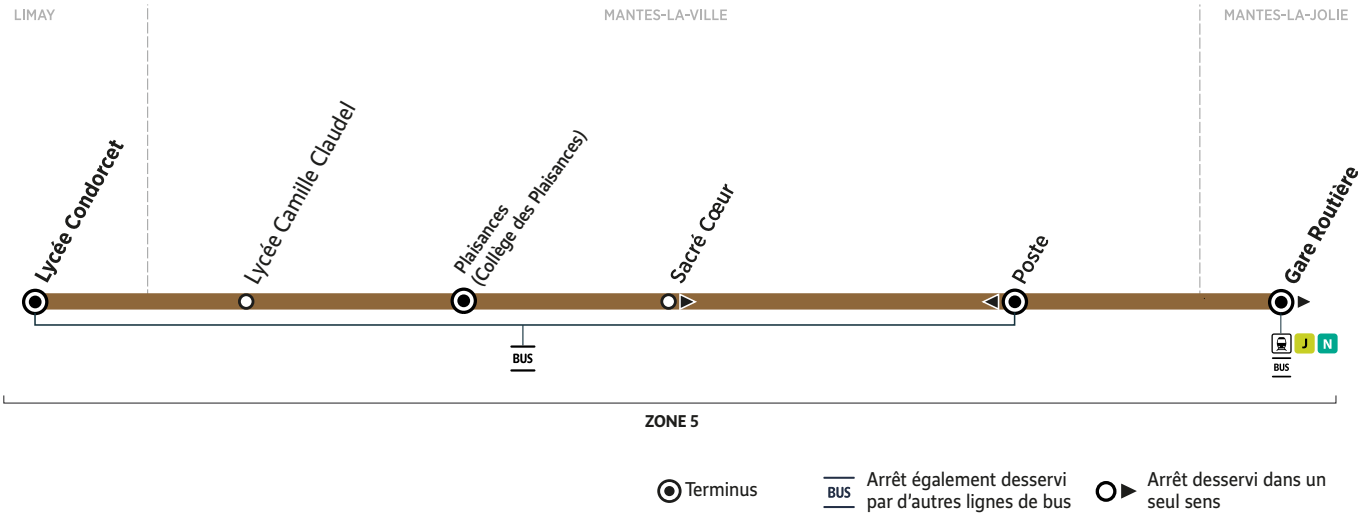

Les horaires sont calculés dans des conditions normales de circulation et sont sujets à des aléas.

RÉSEAU MANTOIS

Impasse Sainte Claire Deville 78200 Mantes-la-Jolie
Ouvert du lundi au vendredi de 9h à 12h et 13h30 à 17h30

iledefrance-mobilites.fr > Actus > 78 > Mantois

@mantois_idfm

01 30 94 77 77

Du lundi au vendredi de 7h à 21h et le samedi de 9h à 17h (sauf jours fériés)

Téléchargez gratuitement les applications :

Horaires valables du 2 septembre 2024 au 6 juillet 2025

Du lundi au vendredi (sauf jours fériés)				
Période de fonctionnement		PS	PS	PS
Jours de fonctionnement		Me	LMJV	LMJV
Sorties AFORP		12h30	17h15
MANTES-LA-VILLE	Poste (AFORP)	12:37	17:25
Sorties collège des Plaisances		12h30	16h00	17h00
Collège Plaisances		12:44	16:15	17:30
Sorties lycée C. Claudel		12h20	16h10	17h05
Lycée Camille Claudel		12:50	16:45	17:36
LIMAY	Lycée Condorcet (quai n° 1)	13:00	17:00	17:49