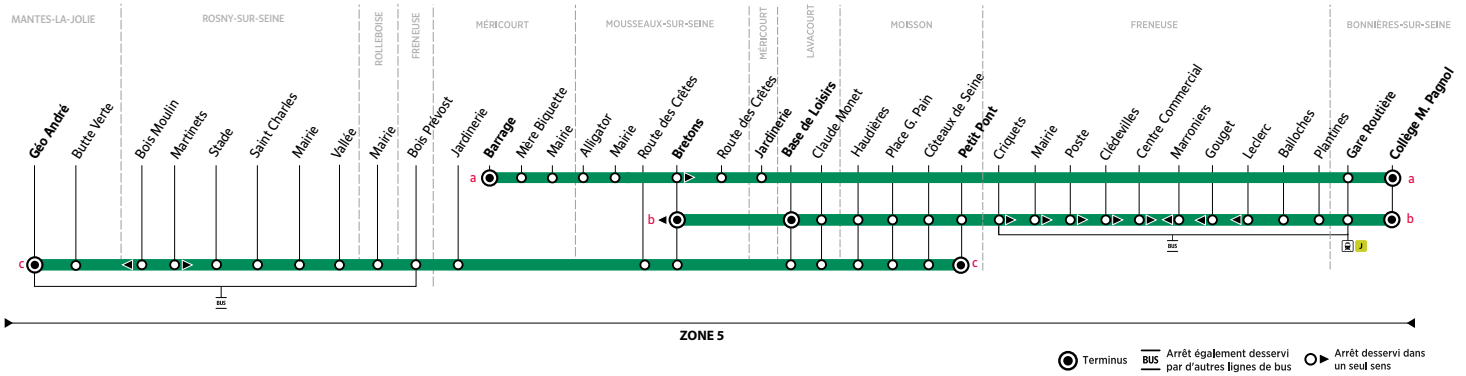

Horaires du 2 septembre 2024 au 6 juillet 2025

Du lundi au vendredi (sauf jours fériés)							
Itinéraire schéma							
Période de fonctionnement		b	a	b	a	b	
Jours de fonctionnement		PS	PS	PS	PS	PS	
Sorties collège M. Pagnol		12h35	12h35	16h05	16h05	17h00	
BONNIÈRES-SUR-SEINE	Collège Marcel Pagnol	12:45	12:45	16:10	16:10	17:10	
	Gare routière (quai 5)	12:51	12:51	16:16	16:16	17:16	
FRENEUSE	Plantines	12:53	.....	16:18	.....	17:18	
	Balloches	12:54	.....	16:19	.....	17:19	
	Leclerc	12:57	.....	16:22	.....	17:22	
	Gouget	12:57	.....	16:22	.....	17:22	
MOISSON	Marronniers	12:58	.....	16:23	.....	17:23	
	Petit pont	13:02	.....	16:27	.....	17:27	
	Côteaux de Seine	13:04	.....	16:29	.....	17:29	
	Place G. Pain	13:05	.....	16:30	.....	17:30	
LAVACOURT	Haudières	13:06	.....	16:31	.....	17:31	
	Claude Monet	13:08	.....	16:33	.....	17:33	
	Base de Loisirs	13:10	.....	16:35	.....	17:35	
MOUSSEAUX-SUR-SEINE	Bretons	13:13	.....	16:38	.....	17:38	
MÉRICOURT	Jardinerie	.....	12:59	.....	16:24	.....	17:24
MOUSSEAUX-SUR-SEINE	Route des Crêtes	.....	13:01	.....	16:26	.....	17:26
	Mairie	.....	13:03	.....	16:28	.....	17:28
	Alligator	.....	13:05	.....	16:30	.....	17:30
MÉRICOURT	Mairie	.....	13:07	.....	16:32	.....	17:32
	Mère Biquette	.....	13:09	.....	16:34	.....	17:34
	Barrage	.....	13:13	.....	16:38	.....	17:38

VACANCES SCOLAIRES 2024-2025 - ZONE C

	Fin des cours	Jour de reprise
Rentrée scolaire 2024	-	lundi 2 septembre
Toussaint 2024	samedi 19 octobre	lundi 4 novembre
Noël 2024	samedi 21 décembre	lundi 6 janvier
Hiver 2025	samedi 15 février	lundi 3 mars
Printemps 2025	samedi 12 avril	lundi 28 avril
Pont de l'Ascension 2025	mercredi 28 mai	lundi 2 juin
Grandes vacances 2025	samedi 5 juillet	-

PÉRIODES DE FONCTIONNEMENT

PS Période scolaire

JOURS DE FONCTIONNEMENT

LMJV Lundi, mardi, jeudi, vendredi **Me** Mercredi

Les horaires sont calculés dans des conditions normales de circulation et sont sujets à des aléas.