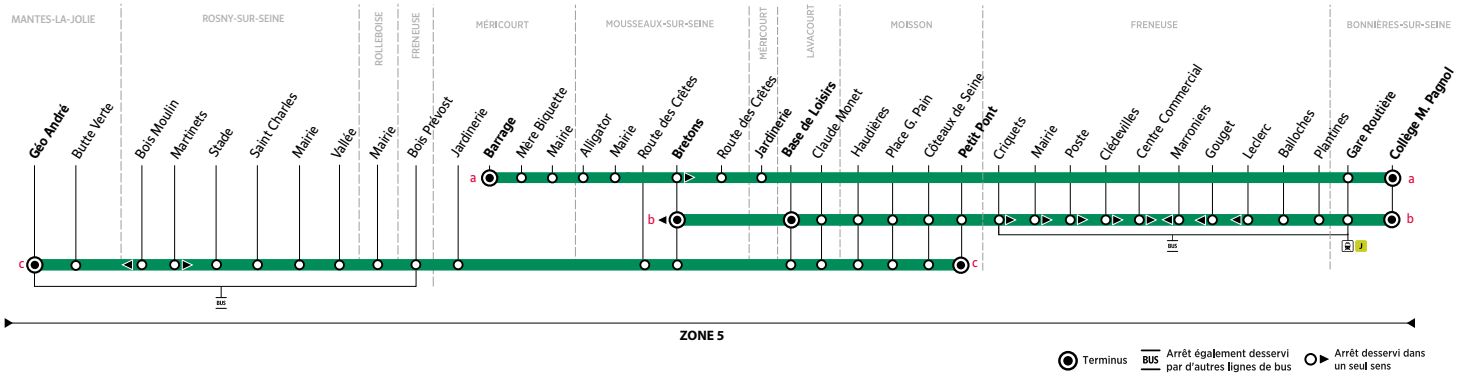

Horaires du 2 septembre 2024 au 6 juillet 2025

Du lundi au vendredi (sauf jours fériés)		
Itinéraire schéma		
Période de fonctionnement	C	C
MOISSON	Petit Pont 7:31	8:45
	Côteaux de Seine 7:33	8:47
	Place G. Pain 7:34	8:48
	Haudières 7:35	8:49
LAVACOURT	Claude Monet 7:37	8:51
	Base de Loisirs 7:40	8:54
MOUSSEAUX-SUR-SEINE	Bretons 7:44	8:58
	Route des Crêtes 7:45	8:59
MÉRICOURT	Jardinerie 7:47	9:01
FRENEUSE	Bois Prévost 7:51	9:05
ROLLEBOISE	Mairie 7:53	9:07
ROSNY-SUR-SEINE	Vallée 7:57	9:10
	Mairie 7:59	9:12
	Saint Charles 8:00	9:13
	Stade 8:01	9:14
	Bois Moulin 8:02	9:15
MANTES-LA-JOLIE	Butte Verte 8:04	9:17
	Géo André 8:08	9:20
Entrées lycées St Ex/Rostand	8h35	9h30

PÉRIODES DE FONCTIONNEMENT

PS Période scolaire

À SAVOIR

En rouge : Correspondance avec la ligne 2B pour Notre Dame

Les horaires sont calculés dans des conditions normales de circulation et sont sujets à des aléas.

1

MANTES-LA-JOLIE Géo André → MOISSON Petit pont

Horaires du 2 septembre 2024 au 6 juillet 2025

Du lundi au vendredi (sauf jours fériés)			
Itinéraire schéma			
Période de fonctionnement	C	C	C
Jours de fonctionnement	Me	LMJV	LMJV
Sorties lycées St Ex/Rostand	12h25	16h30	17h25
MANTES-LA-JOLIE	Géo André 12:50	16:55	17:50
	Butte Verte 12:54	16:59	17:54
ROSNY-SUR-SEINE	Martinets 12:57	17:02	17:57
	Stade 12:58	17:04	17:59
	Saint Charles 12:59	17:06	18:01
	Mairie 13:00	17:08	18:03
	Vallée 13:01	17:10	18:05
ROLLEBOISE	Mairie 13:04	17:13	18:08
FRENEUSE	Bois Prévoist 13:06	17:15	18:10
MÉRICOURT	Jardinierie 13:10	17:19	18:14
MOUSSEAUX-SUR-SEINE	Route des Crêtes 13:13	17:22	18:17
	Bretons 13:14	17:23	18:18
LAVACOURT	Base de Loisirs 13:17	17:26	18:21
	Claude Monet 13:19	17:28	18:23
MOISSON	Haudières 13:21	17:30	18:25
	Place G. Pain 13:22	17:31	18:26
	Côteaux de Seine 13:23	17:32	18:27
	Petit Pont 13:25	17:34	18:29