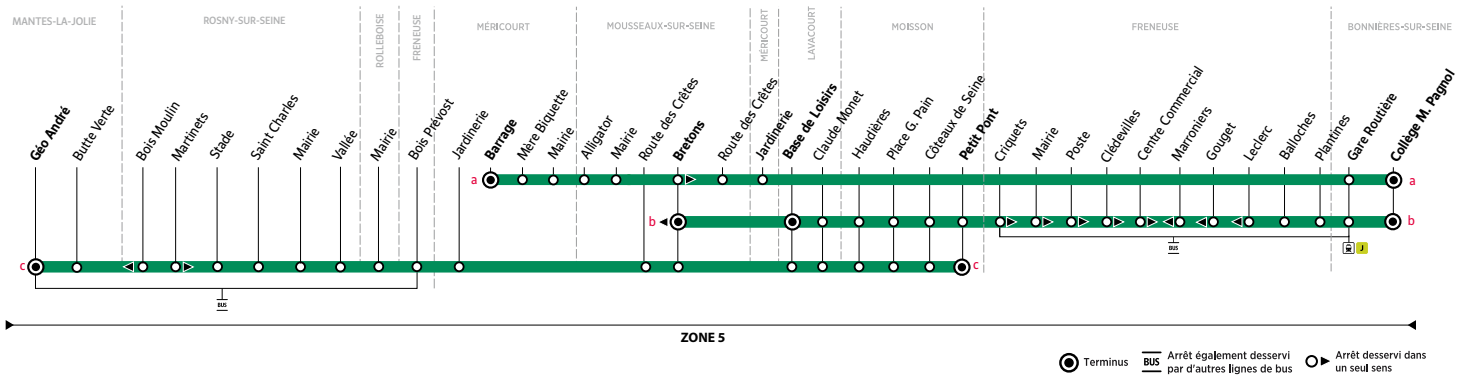

1

MÉRICOURT Barrage / LAVACOURT Base de Loisirs → BONNIÈRES-SUR-SEINE Collège M. Pagnol

Horaires du 2 septembre 2024 au 6 juillet 2025

Du lundi au vendredi (sauf jours fériés)		
Itinéraire schéma		
Période de fonctionnement	a	b
MÉRICOURT	Barrage 7:44
	Mère Biquette 7:47
	Mairie 7:49
MOUSSEAUX-SUR-SEINE	Alligator 7:51
	Mairie 7:53
	Bretons 7:55
	Route des Crêtes 8:01
MÉRICOURT	Jardinerie 8:04
LAVACOURT	Base de Loisirs 7:49
	Claude Monet 7:52
MOISSON	Haudières 7:54
	Place G. Pain 7:55
	Côteaux de Seine 7:57
	Petit pont 7:59
FRENEUSE	Criquets 8:04
	Mairie 8:05
	Poste 8:06
	Clédevilles 8:07
	Centre commercial 8:08
	Balloches 8:08
	Plantines 8:09
BONNIÈRES-SUR-SEINE	Gare routière (quai 5)	8:12 8:12
	Collège Marcel Pagnol	8:19 8:19
Entrées Collège M. Pagnol	8h40	8h40

VACANCES SCOLAIRES 2024-2025 - ZONE C

	Fin des cours	Jour de reprise
Rentrée scolaire 2024	-	lundi 2 septembre
Toussaint 2024	samedi 19 octobre	lundi 4 novembre
Noël 2024	samedi 21 décembre	lundi 6 janvier
Hiver 2025	samedi 15 février	lundi 3 mars
Printemps 2025	samedi 12 avril	lundi 28 avril
Pont de l'Ascension 2025	mercredi 28 mai	lundi 2 juin
Grandes vacances 2025	samedi 5 juillet	-

Horaires du 2 septembre 2024 au 6 juillet 2025

Du lundi au vendredi (sauf jours fériés)		
Itinéraire schéma		
Période de fonctionnement	C	C
MOISSON	Petit Pont 7:31	8:45
	Côteaux de Seine 7:33	8:47
	Place G. Pain 7:34	8:48
	Haudières 7:35	8:49
LAVACOURT	Claude Monet 7:37	8:51
	Base de Loisirs 7:40	8:54
MOUSSEAUX-SUR-SEINE	Bretons 7:44	8:58
	Route des Crêtes 7:45	8:59
MÉRICOURT	Jardinerie 7:47	9:01
FRENEUSE	Bois Prévost 7:51	9:05
ROLLEBOISE	Mairie 7:53	9:07
ROSNY-SUR-SEINE	Vallée 7:57	9:10
	Mairie 7:59	9:12
	Saint Charles 8:00	9:13
	Stade 8:01	9:14
	Bois Moulin 8:02	9:15
MANTES-LA-JOLIE	Butte Verte 8:04	9:17
	Géo André 8:08	9:20
Entrées lycées St Ex/Rostand	8h35	9h30