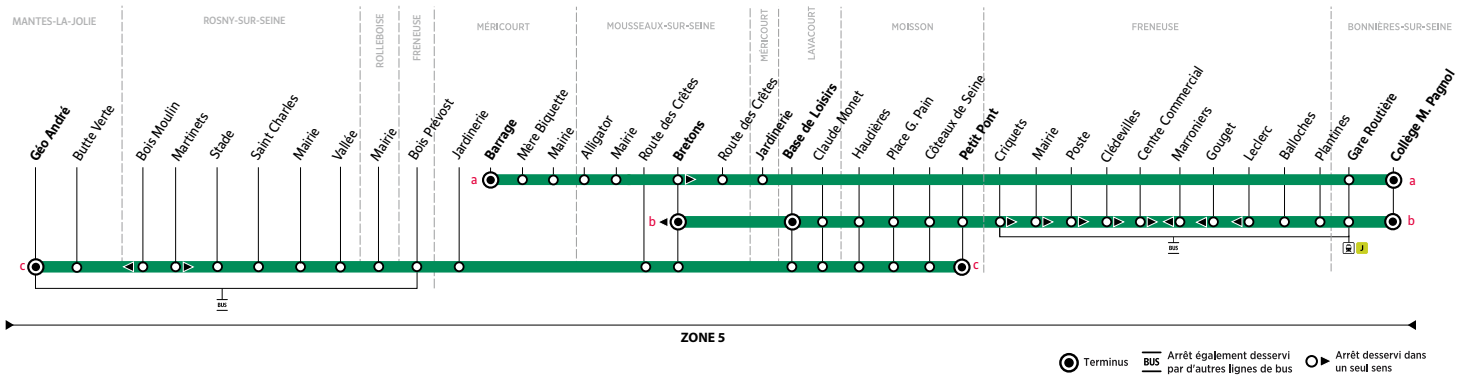

1

MÉRICOURT Barrage / LAVACOURT Base de Loisirs → BONNIÈRES-SUR-SEINE Collège M. Pagnol

Horaires du 2 septembre 2024 au 6 juillet 2025

Du lundi au vendredi (sauf jours fériés)		
Itinéraire schéma		
Période de fonctionnement	a	b
MÉRICOURT	Barrage 7:44
	Mère Biquette 7:47
	Mairie 7:49
MOUSSEAUX-SUR-SEINE	Alligator 7:51
	Mairie 7:53
	Bretons 7:55
	Route des Crêtes 8:01
MÉRICOURT	Jardinerie 8:04
LAVACOURT	Base de Loisirs 7:49
	Claude Monet 7:52
MOISSON	Haudières 7:54
	Place G. Pain 7:55
	Côteaux de Seine 7:57
	Petit pont 7:59
FRENEUSE	Criquets 8:04
	Mairie 8:05
	Poste 8:06
	Clédevilles 8:07
	Centre commercial 8:08
	Balloches 8:08
	Plantines 8:09
BONNIÈRES-SUR-SEINE	Gare routière (quai 5)	8:12 8:12
	Collège Marcel Pagnol	8:19 8:19
Entrées Collège M. Pagnol	8h40	8h40

VACANCES SCOLAIRES 2024-2025 - ZONE C

	Fin des cours	Jour de reprise
Rentrée scolaire 2024	-	lundi 2 septembre
Toussaint 2024	samedi 19 octobre	lundi 4 novembre
Noël 2024	samedi 21 décembre	lundi 6 janvier
Hiver 2025	samedi 15 février	lundi 3 mars
Printemps 2025	samedi 12 avril	lundi 28 avril
Pont de l'Ascension 2025	mercredi 28 mai	lundi 2 juin
Grandes vacances 2025	samedi 5 juillet	-